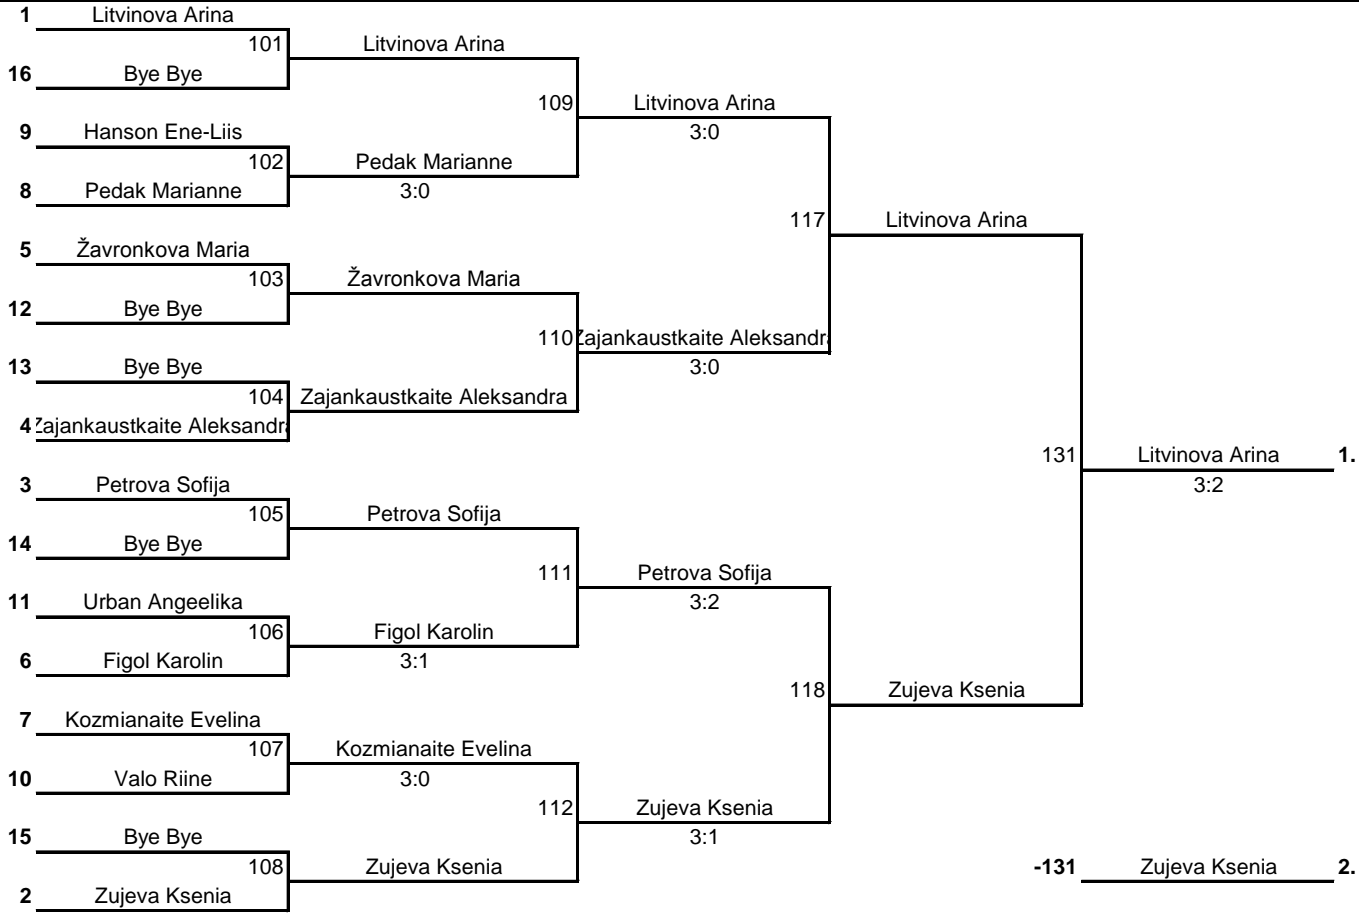

|  |                                    |   |
|--|------------------------------------|---|
| <b>Eesti Lauatenniseliit</b><br>ESTONIAN TABLE TENNIS ASSOCIATION<br>2.04.2017 | <b>Maardu Open/Laste GP</b><br>G11 | Tulemused kinnita<br>Madis Koit (IU, Talli) |
|--|------------------------------------|---|

ib:

inn)