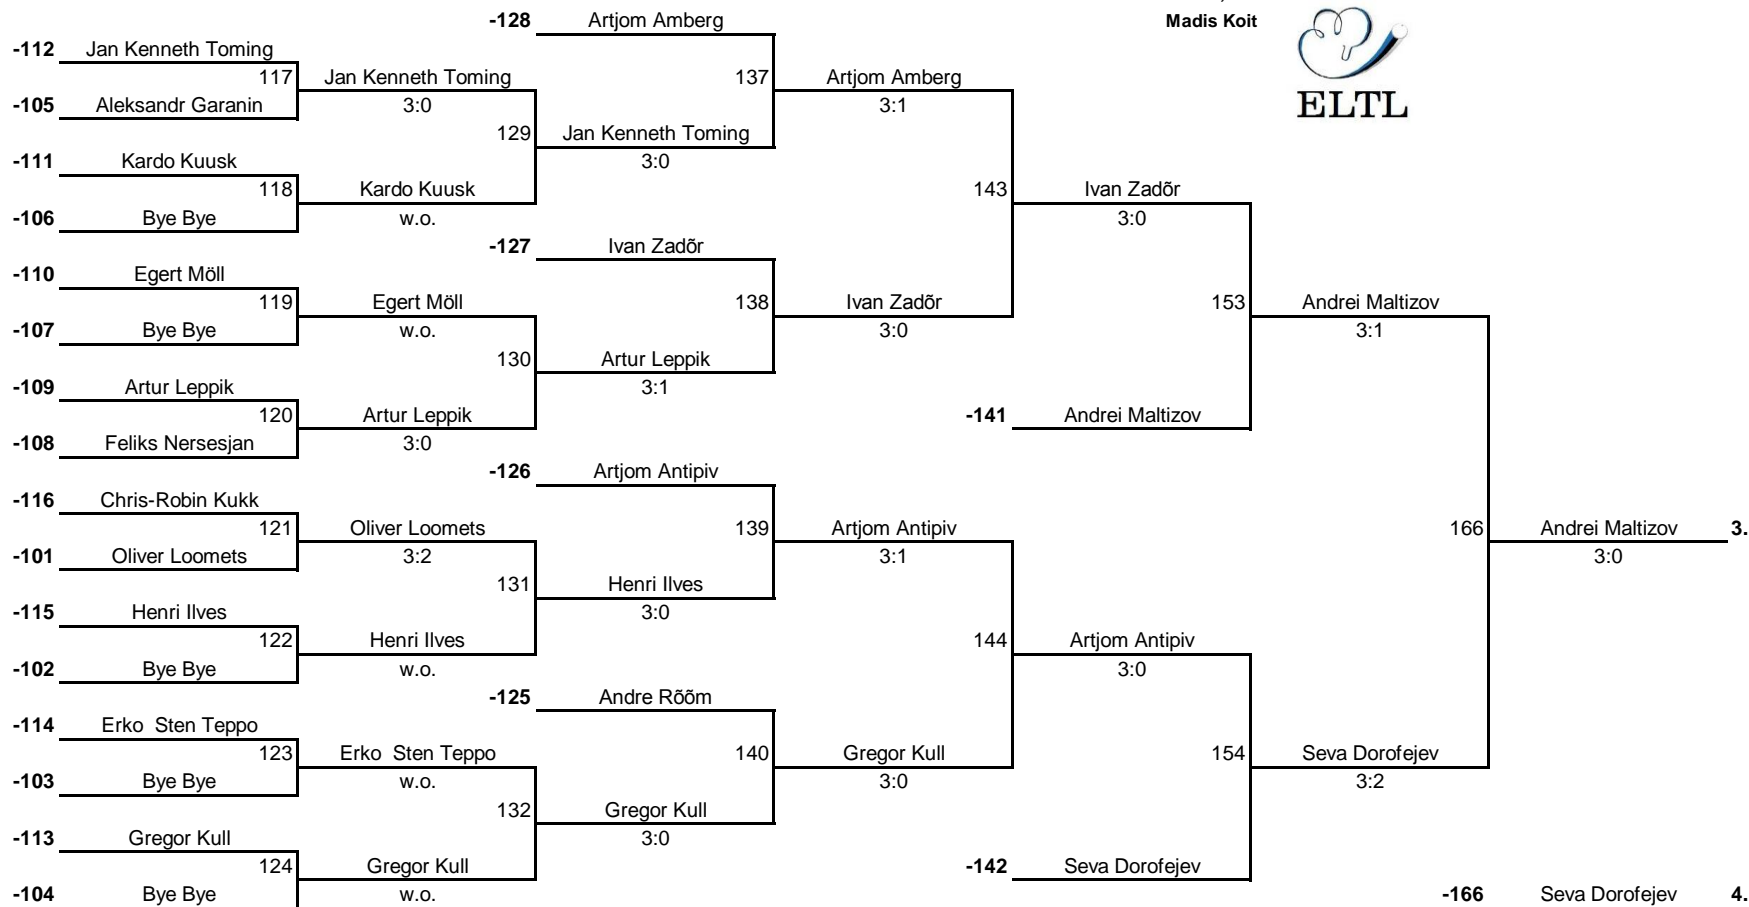

MIINUSRING

EESTI MIINIKADETTIDE MEISTRIVÕISTLUSED

06.02.16, Aseri

Madis Koit

ELTL

17. - 24.	13. - 16.	9. - 12.	7. - 8.	5. - 6.
-----------	-----------	----------	---------	---------