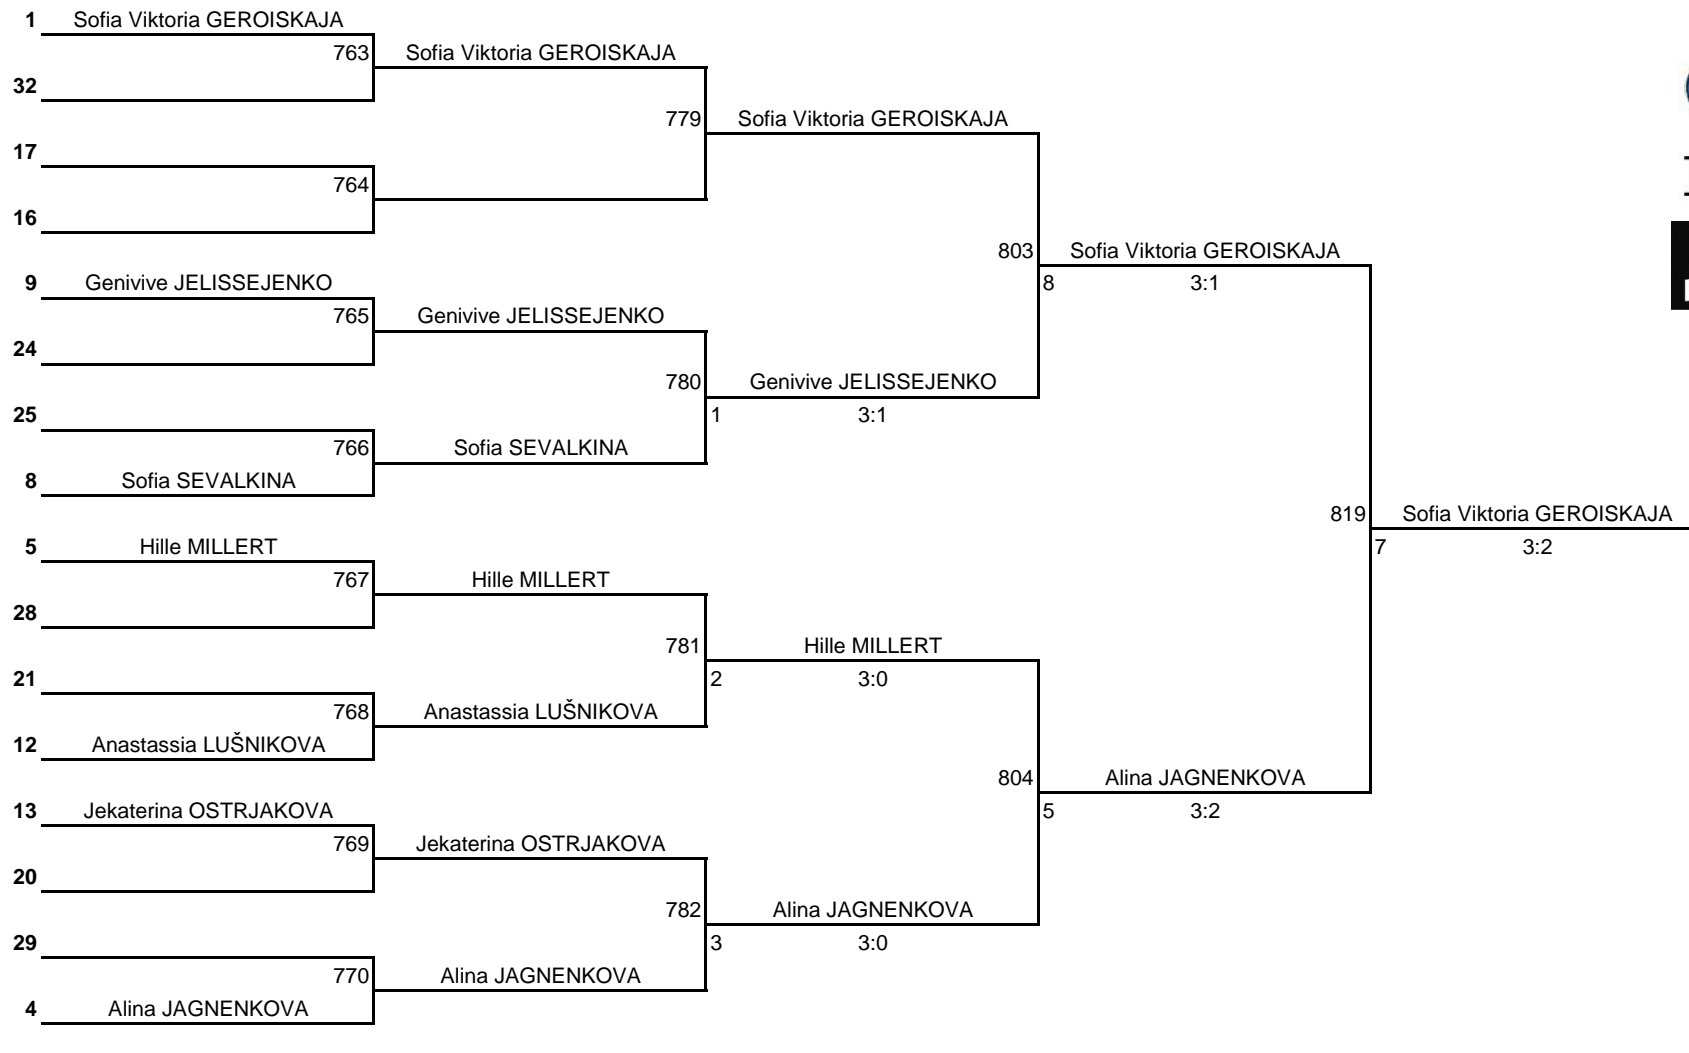

Võistluse nimetus: ELTL Stiga Laste GP 1. etapp (2015/16) / Evelin Lestali memoriaal	TULEMUSED 4 LEHEL KINNITAN:
Korraldaja: ELTL/Tartu SS Kalev	Koht, kuupäev: Tartu, 12. september 2015.a
Klass: Tüdrukud (N15) 2001-2002	Kell: 14:00
Girls born 2001-2002	PEAKOHTUNIK: Aleksandr KIRPU (NR, Tartu)

Plusring

Kohad 3. - 15.

-825	Anastassia LUŠNIKOVA	837	Sofia SEVALKINA		
-826	Sofia SEVALKINA	7	3:2		
-827	Sandra TREIMANN	853	Sandra TREIMANN	9.	
-828	Sofia VERBOLOVICH	4	3:2		
		-853	Sofia SEVALKINA	10.	
-811	Jekaterina OSTRJAKOVA	833	Jekaterina OSTRJAKOVA		
-812		851	Jekaterina OSTRJAKOVA	13.	
-813	Julia BELJAJEVA	3	3:0		
-814	Stella-Marii HANSON	834	Julia BELJAJEVA		
		3	3:1		
		-851	Julia BELJAJEVA	14.	
		-834	Stella-Marii HANSON	15.	