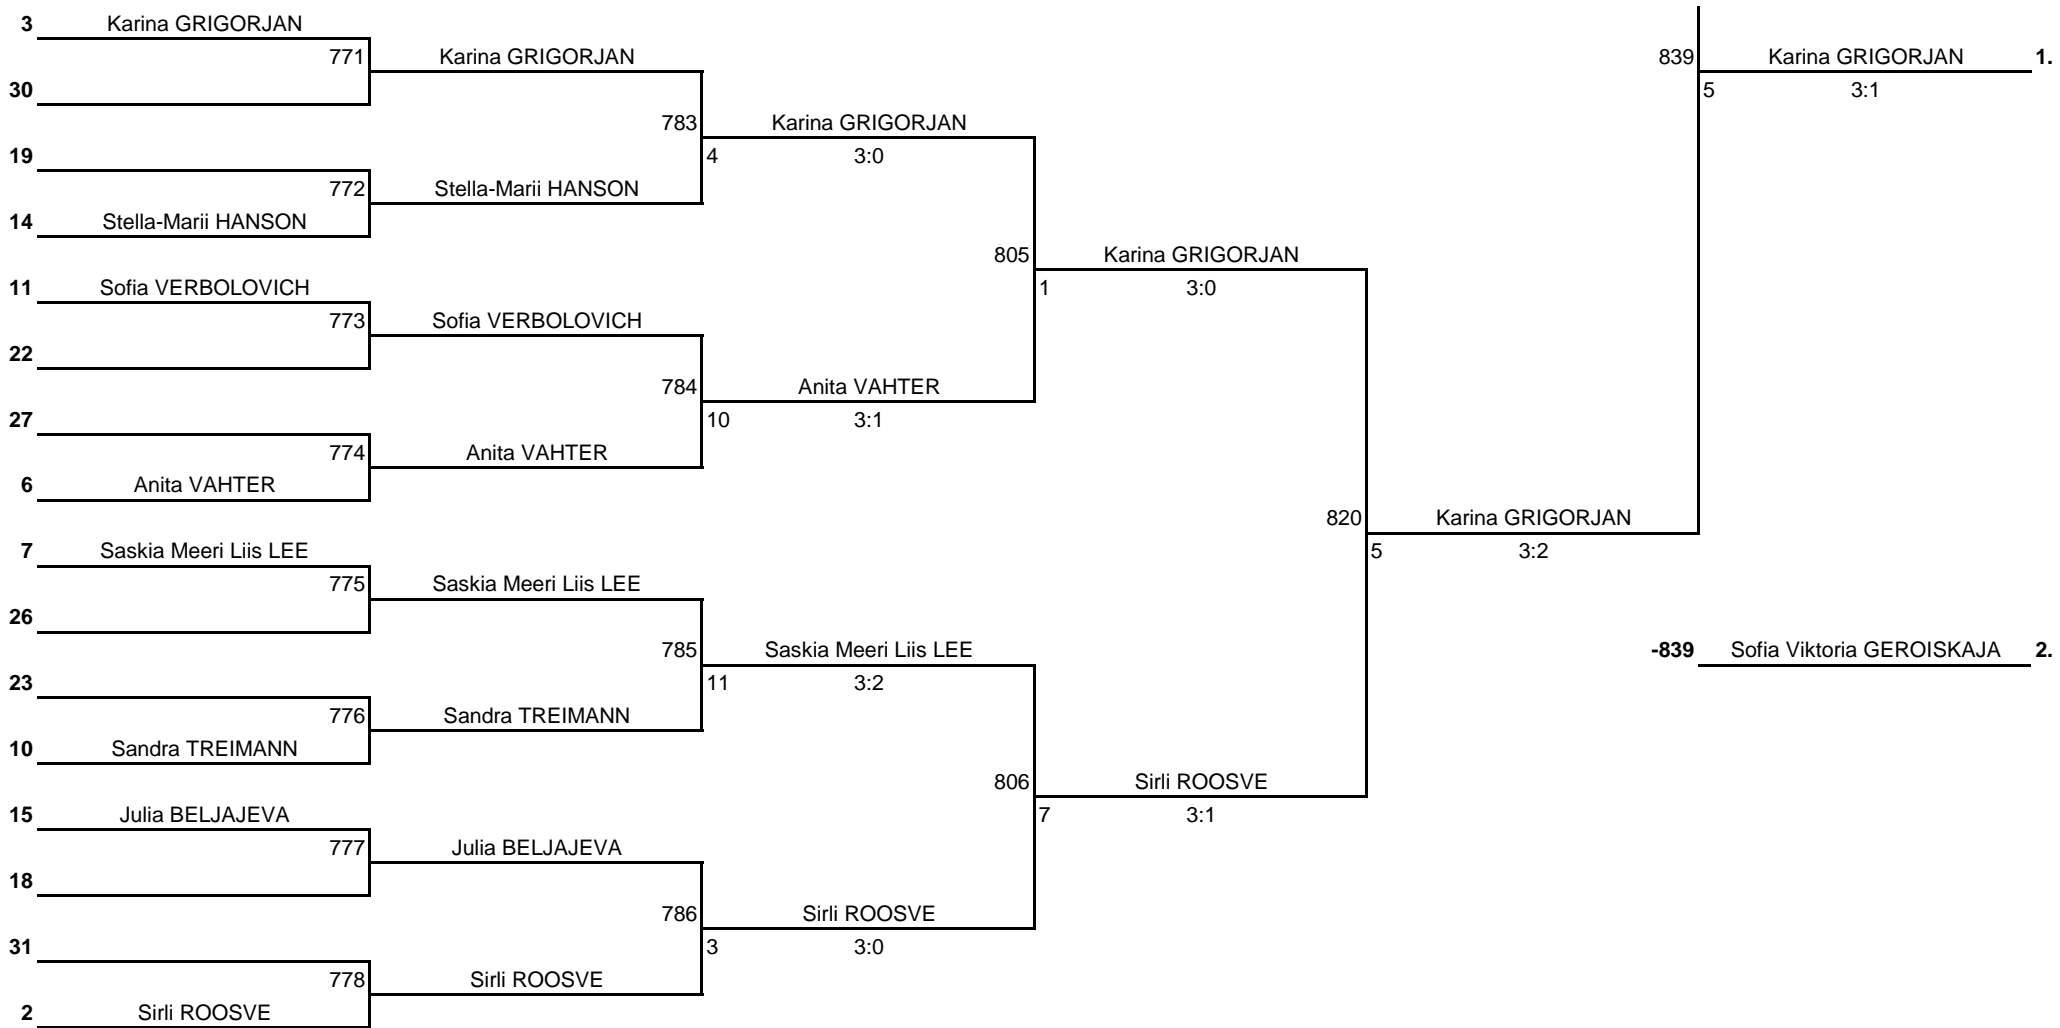

Võistluse nimetus: ELTL Stiga Laste GP 1. etapp (2015/16) / Evelin Lestali memoriaal	TULEMUSED 4 LEHEL KINNITAN:
Korraldaja: ELTL/Tartu SS Kalev	Koht, kuupäev: Tartu, 12. september 2015.a
Klass: Tüdrukud (N15) 2001-2002	Kell: 14:00
Girls born 2001-2002	PEAKOHTUNIK: Aleksandr KIRPU (NR, Tartu)

Plusring

Kohad 3. - 15.

-825	Anastassia LUŠNIKOVA	837	Sofia SEVALKINA		
-826	Sofia SEVALKINA	7	3:2		
-827	Sandra TREIMANN	853	Sandra TREIMANN	9.	
-828	Sofia VERBOLOVICH	4	3:2		
		-853	Sofia SEVALKINA	10.	
-811	Jekaterina OSTRJAKOVA	833	Jekaterina OSTRJAKOVA		
-812		851	Jekaterina OSTRJAKOVA	13.	
-813	Julia BELJAJEVA	3	3:0		
-814	Stella-Marii HANSON	834	Julia BELJAJEVA		
		3	3:1		
		-851	Julia BELJAJEVA	14.	
		-834	Stella-Marii HANSON	15.	