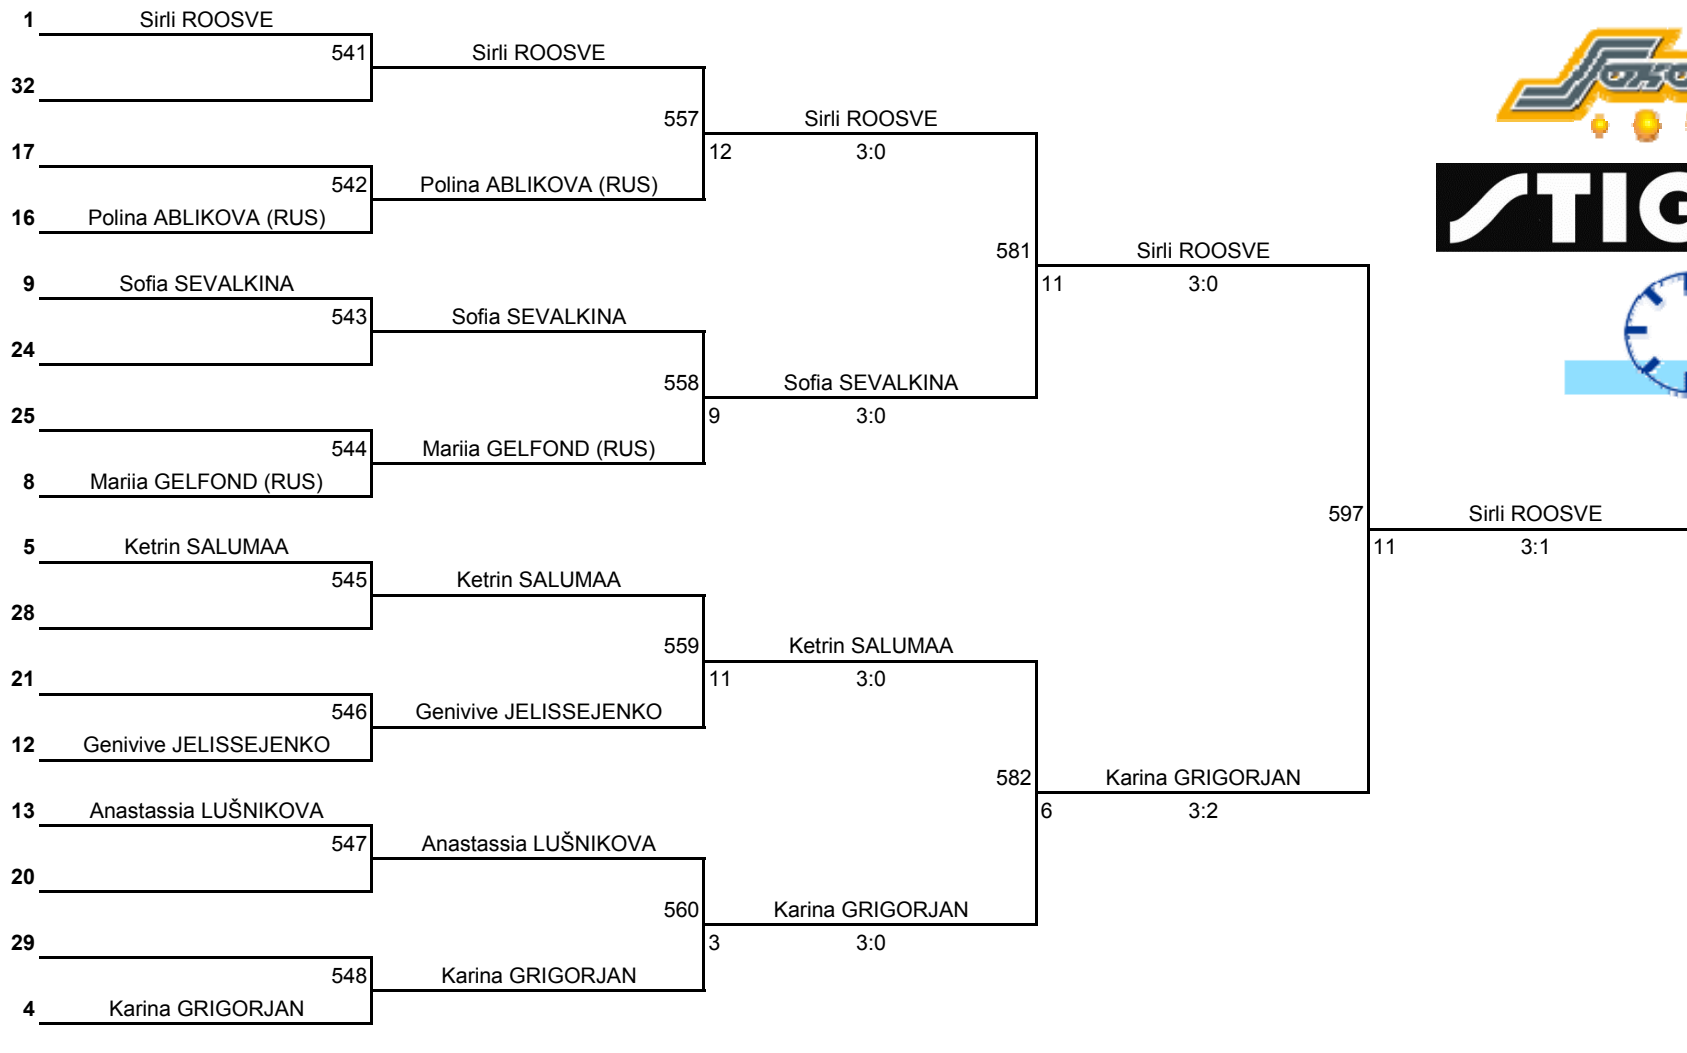

Võistluse nimetus:	<b>ELTL Stiga Laste GP 5. etapp (2015/16) / ESRO auhinnavõistlused</b>			TULEMUSED 4 LEHEL KINNITAN:
Korraldaja:	ELTL/Viljandi LTK Sakala	Koht, kuupäev:	Viljandi 9. jaanuar 2016	
Klass:	<b>Tüdrukud sündinud 2001-2002 (N15)</b>	Kell:	15:00	PEAKOHTUNIK: Aleksandr KIRPU (NR, Tartu)
<b>Girls born 2001-2002</b>				