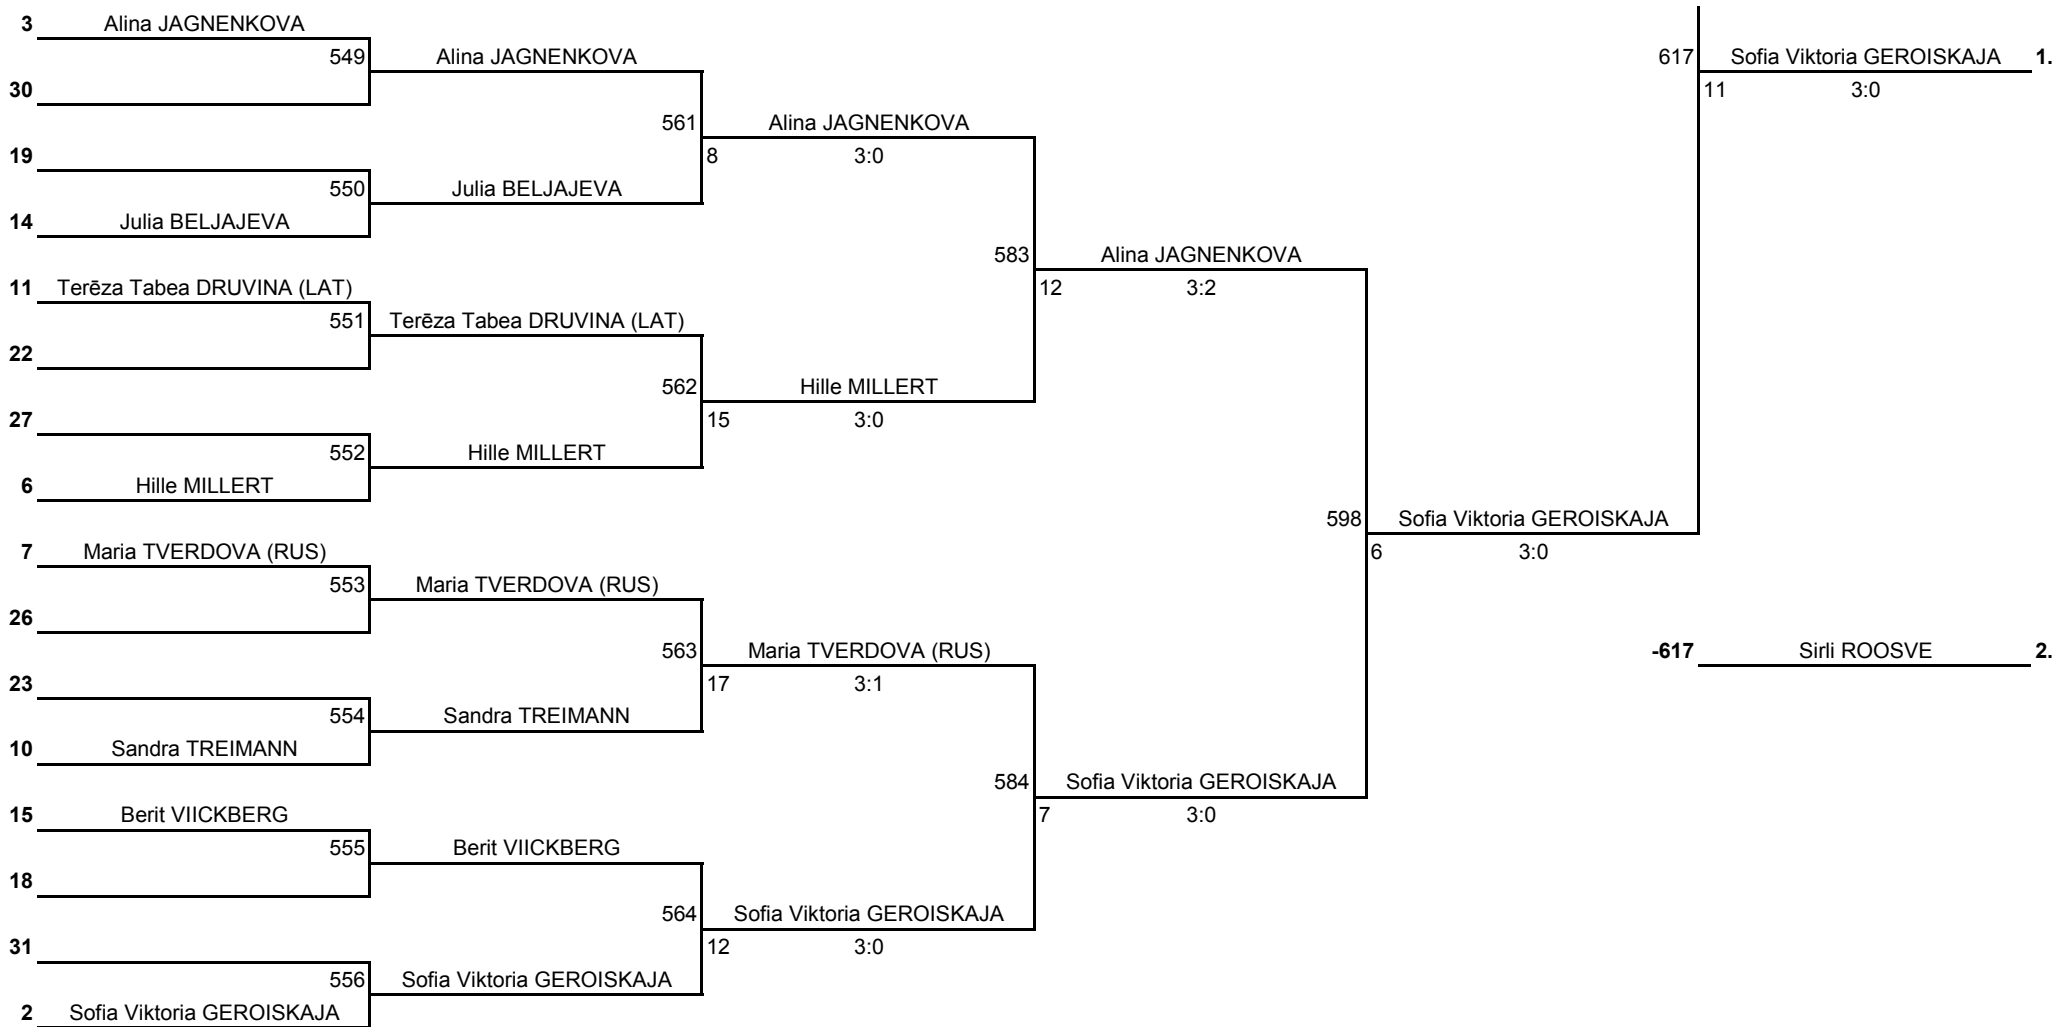

Võistluse nimetus:	<b>ELTL Stiga Laste GP 5. etapp (2015/16) / ESRO auhinnavõistlused</b>			TULEMUSED 4 LEHEL KINNITAN:
Korraldaja:	ELTL/Viljandi LTK Sakala	Koht, kuupäev:	Viljandi 9. jaanuar 2016	
Klass:	<b>Tüdrukud sündinud 2001-2002 (N15)</b>	Kell:	15:00	PEAKOHTUNIK: Aleksandr KIRPU (NR, Tartu)
<b>Girls born 2001-2002</b>				