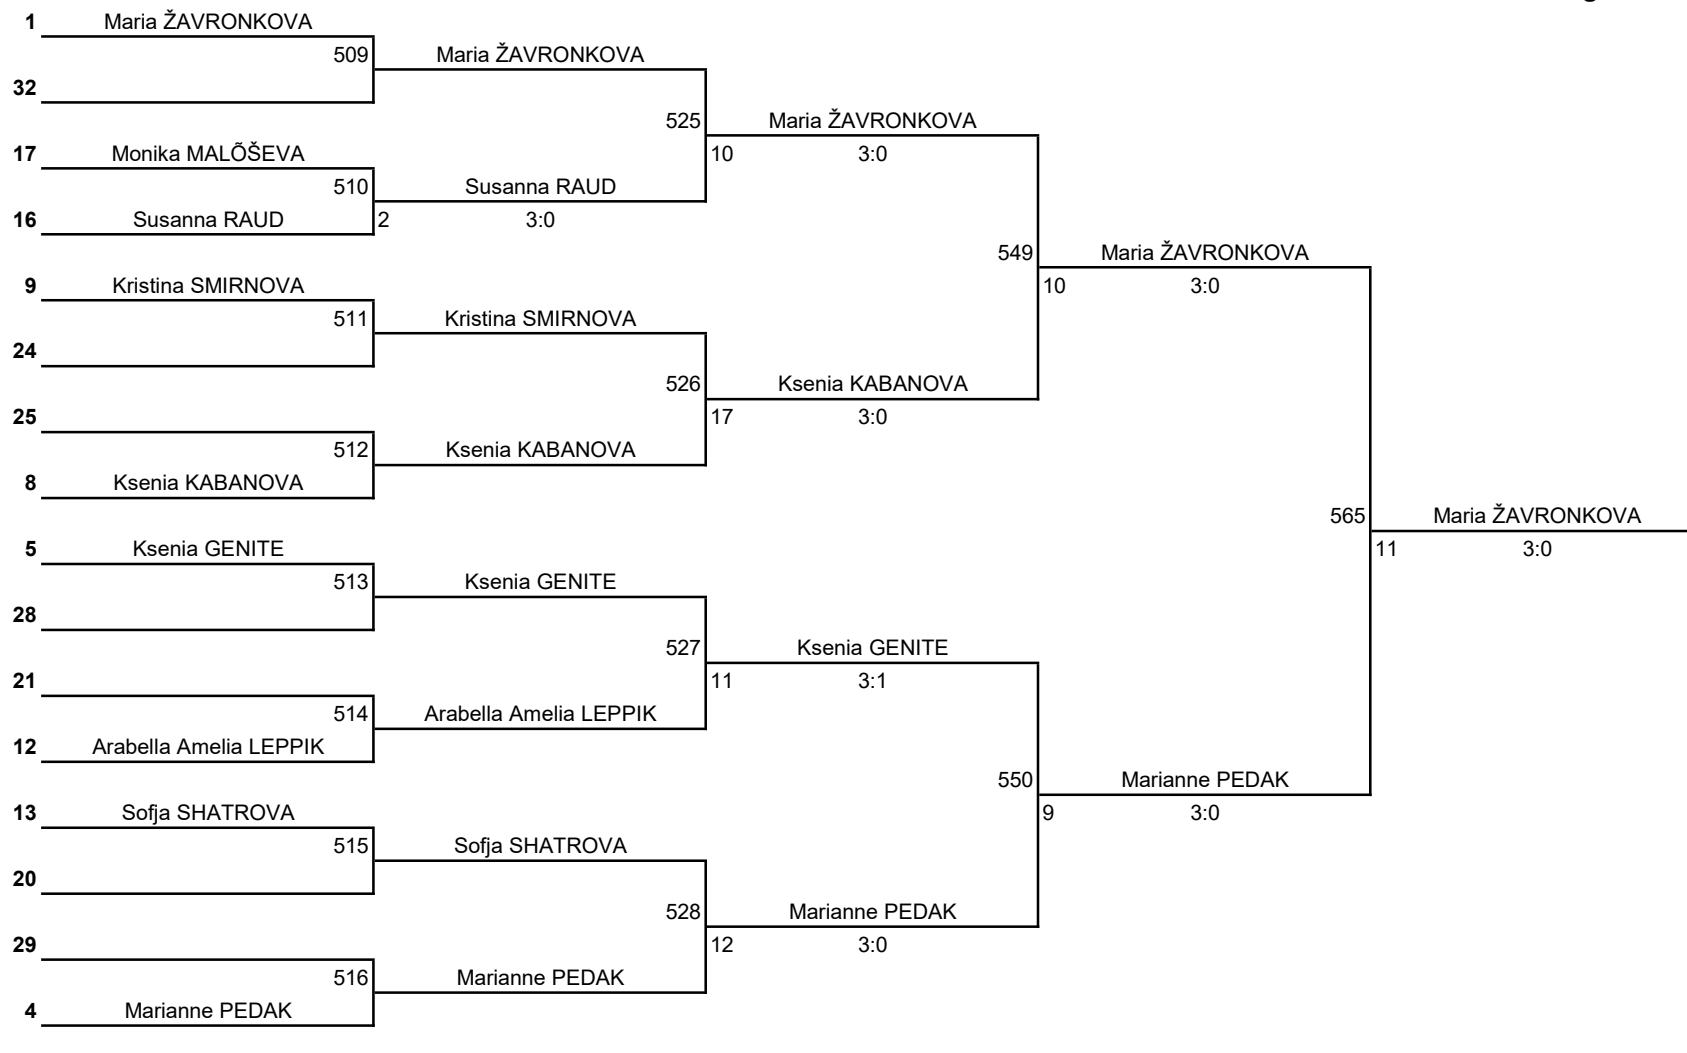

Võistluse nimetus: ELTL Stiga Laste GP 2. etapp (2018/19) / Rakvere etapp	TULEMUSED 5 LEHEL KINNITAN:
Korraldaja: ELTL / Rakvere Pinx	Koht, kuupäev: Rakvere, 18. november 2018. a
Klass: Tüdrukud (N13) 2006-2007	Kell: 11:30
Girls born 2006-2007	PEAKOHTUNIK: Aleksandr KIRPU (IU; Tartu)

Plussring

ELTL