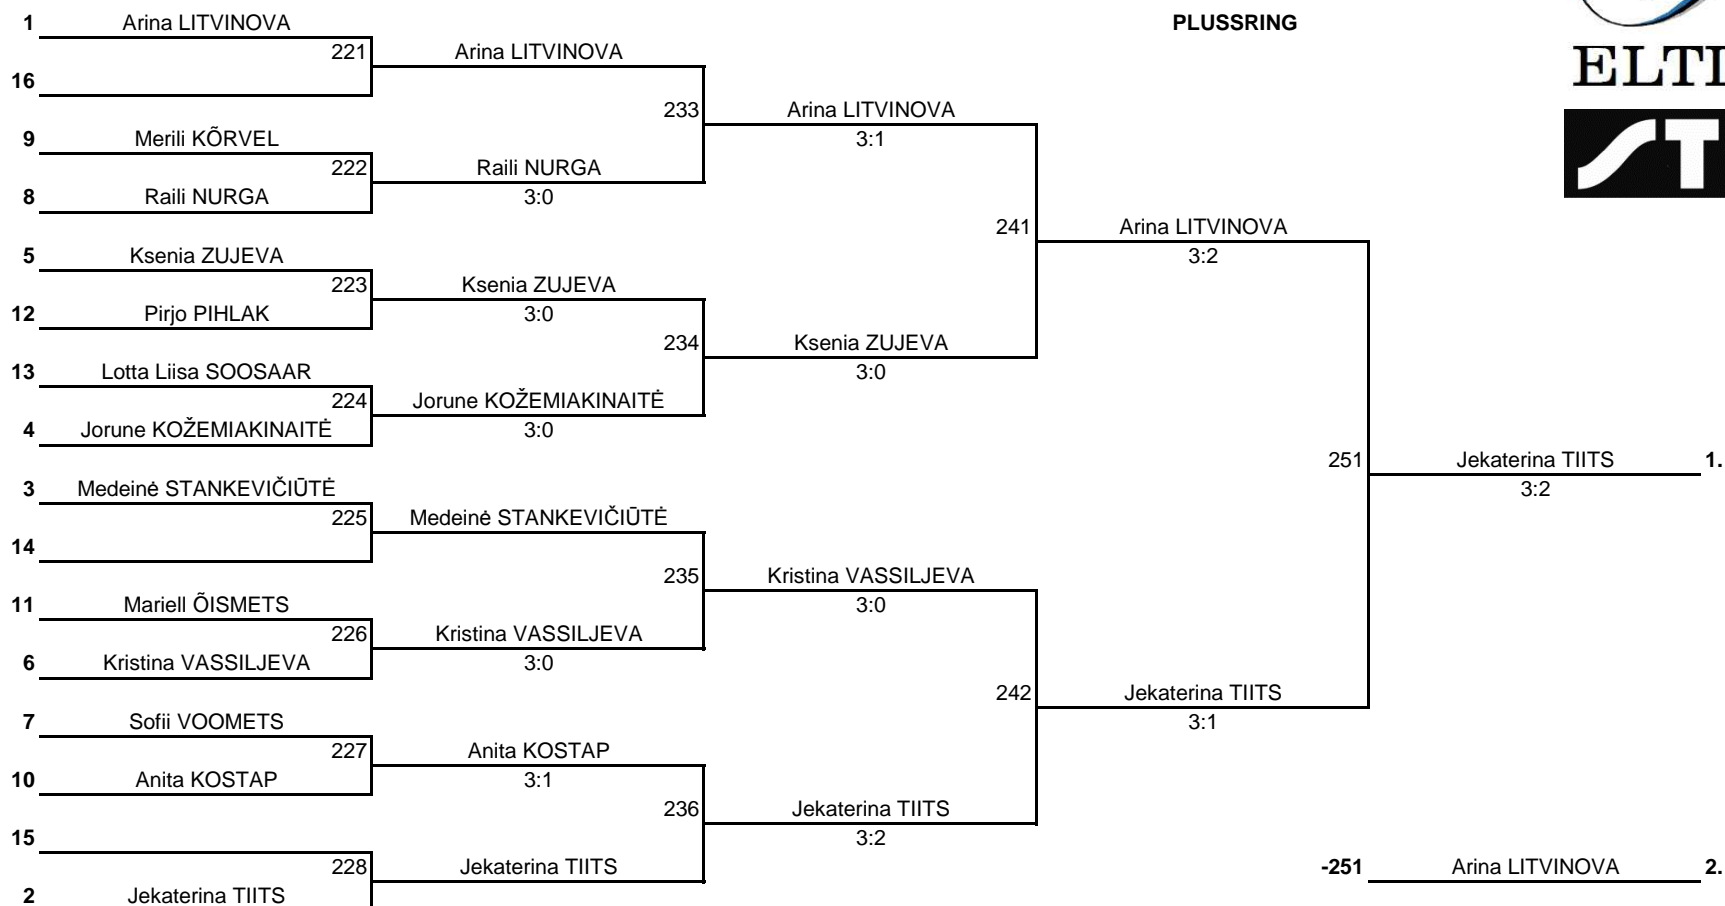

Võistluse nimetus:	ELTL Stiga Laste GP 1. etapp (2015/16) / Evelin Lestali memoriaal		TULEMUSED 2 LEHEL KINNITAN:
Läbiviija:	ELTL/Tartu SS Kalev	Koht, kuupäev:	Tartu, 12. september 2015.a
Klass:	Tüdrukud (N11) 2005-2006	Kell:	12:50
	Girls born 2005-2006		PEAKOHTUNIK: Aleksandr KIRPU (NR, Tartu)

ELTL

Evelin Lestali
mälestusvõistlused

STIGA®