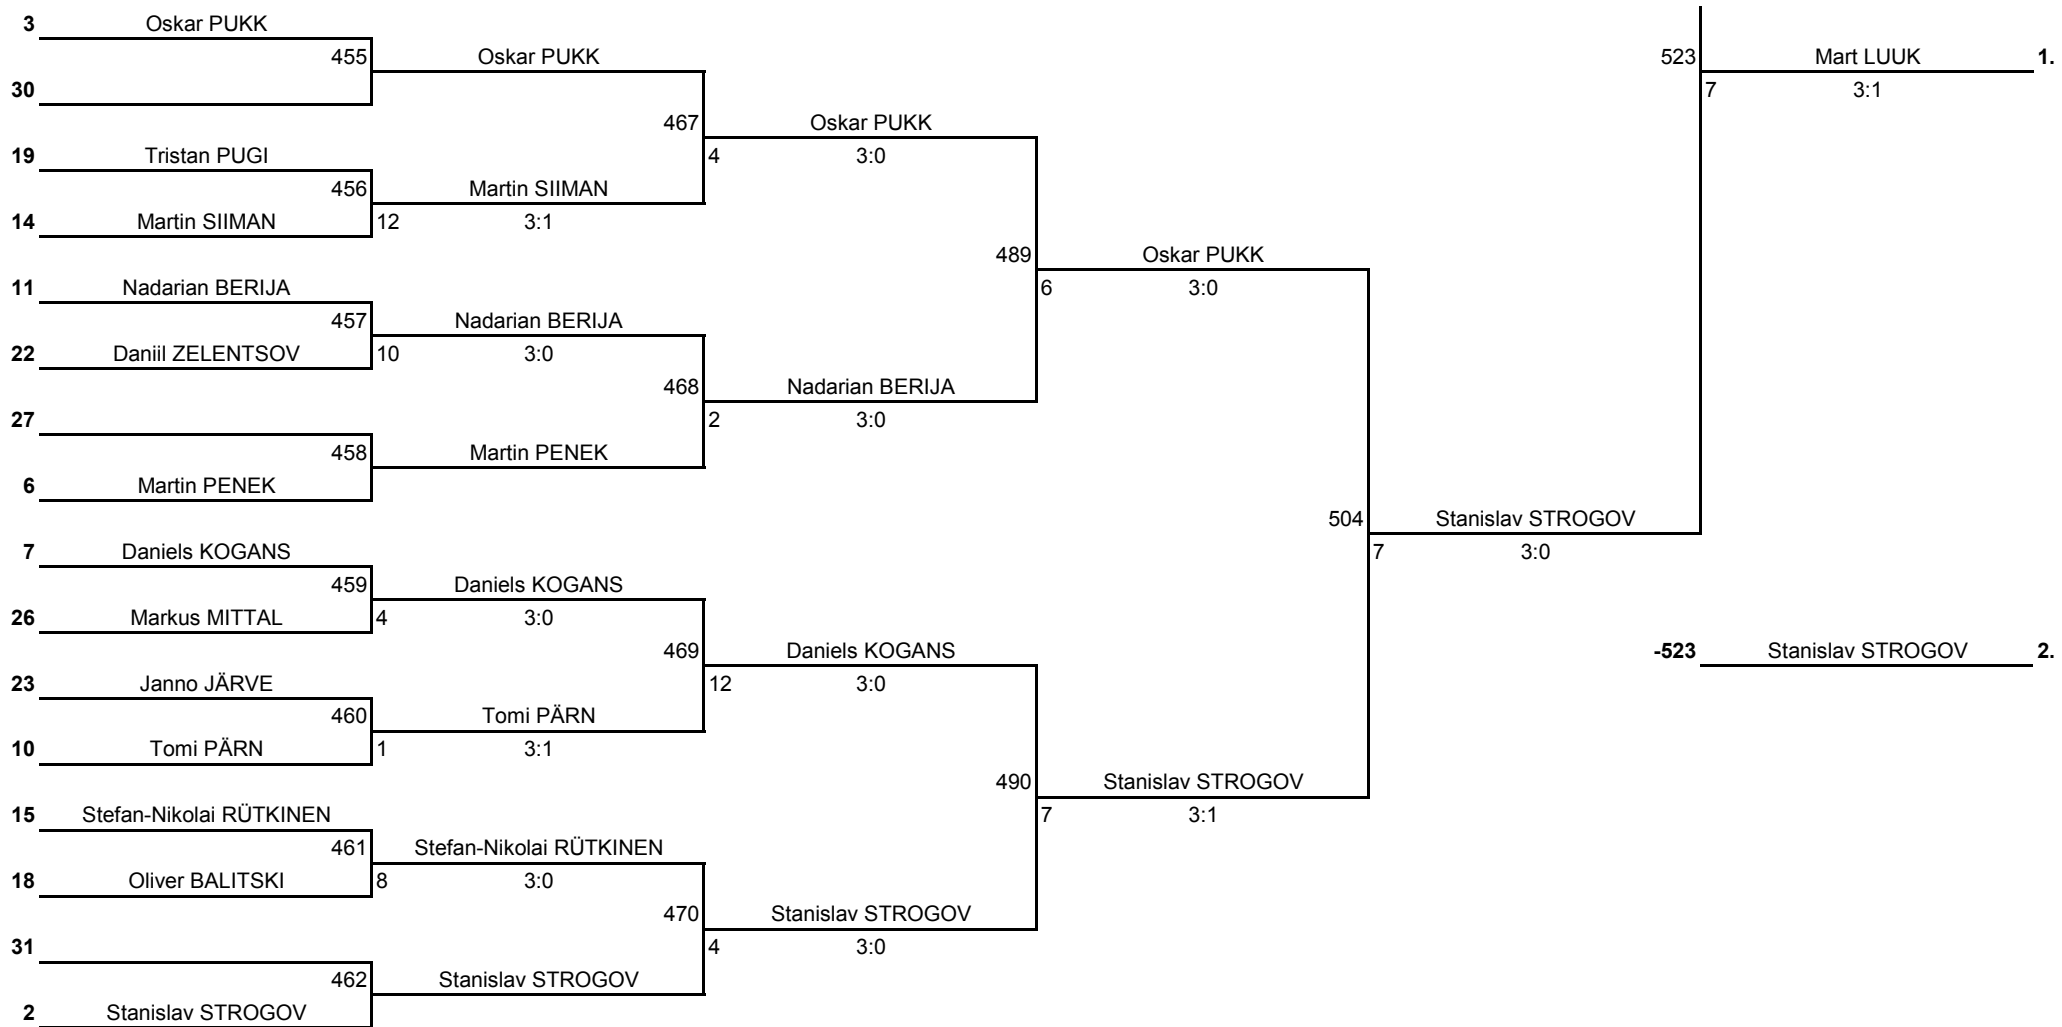

Võistluse nimetus:	ELTL Stiga Laste GP 1. etapp (2015/16) / Evelin Lestali memoriaal	TULEMUSED 6 LEHEL KINNITAN:
Korraldaja:	ELTL/Tartu SS Kalev	Koht, kuupäev: Tartu, 17. september 2016.a
Klass:	Poisid (M15) 2002-2003	Kell: 12:40
	Boys born 2002-2003	PEAKOHTUNIK: Aleksandr KIRPU (IU, Tartu)

Plussring

Kohad 3. - 16.

-509	Ian LAUK	521	Nadarian BERIJA	8	3:0	537	Lauri LEPPIK	9.
-510	Nadarian BERIJA							
-511	Lauri LEPPIK	522	Lauri LEPPIK	11	3:1			
-512	Märt KURVET	9	3:1					
				-537	Nadarian BERIJA			10.
-495	Tanel LAMPE	517	Tanel LAMPE	1	3:0	535	Tanel LAMPE	13.
-496	Markus Erik TOMMULA							
-497	Markos LAASIK	518	Martin SIIMAN	3	3:2			
-498	Martin SIIMAN	8	3:1					
				-535	Martin SIIMAN			14.