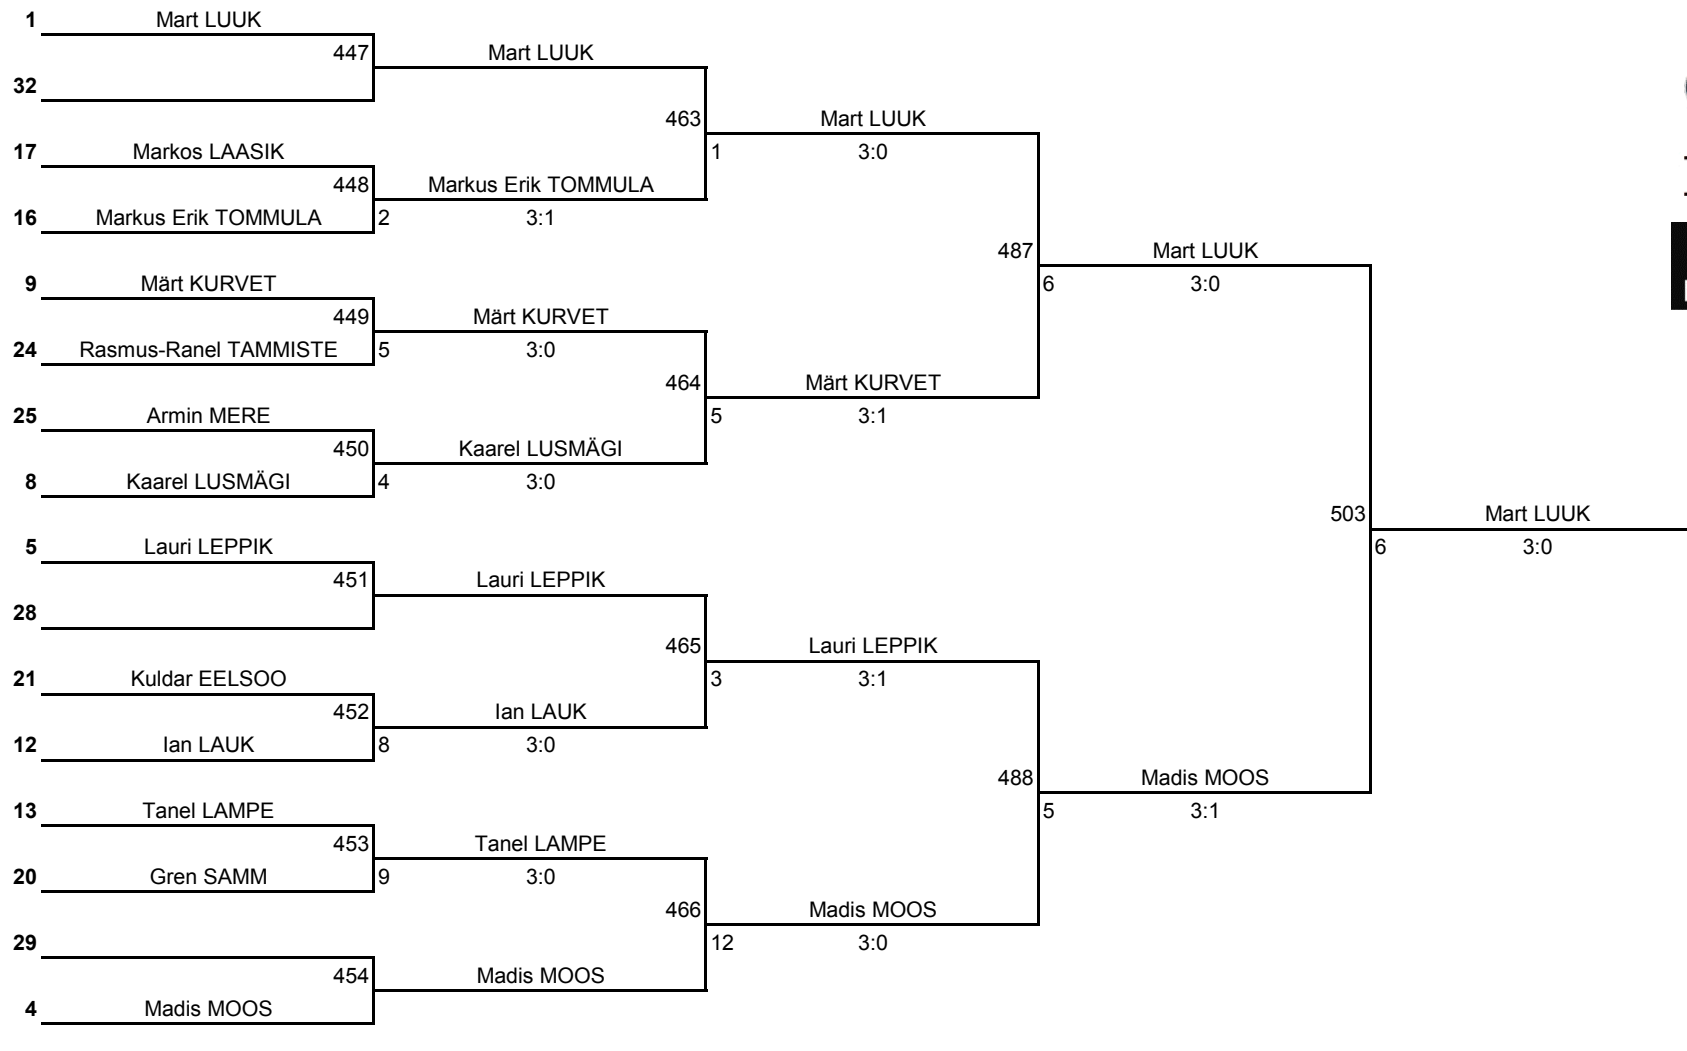

Võistluse nimetus:	ELTL Stiga Laste GP 1. etapp (2015/16) / Evelin Lestali memoriaal	TULEMUSED 6 LEHEL KINNITAN:
Korraldaja:	ELTL/Tartu SS Kalev	Koht, kuupäev: Tartu, 17. september 2016.a
Klass:	Poisid (M15) 2002-2003	Kell: 12:40
	Boys born 2002-2003	PEAKOHTUNIK: Aleksandr KIRPU (IU, Tartu)

Plussring

Kohad 3. - 16.

-509	Ian LAUK	521	Nadarian BERIJA	8	3:0	537	Lauri LEPPIK	9.
-510	Nadarian BERIJA							
-511	Lauri LEPPIK	522	Lauri LEPPIK	11	3:1			
-512	Märt KURVET	9	3:1					
				-537	Nadarian BERIJA			10.
-495	Tanel LAMPE	517	Tanel LAMPE	1	3:0	535	Tanel LAMPE	13.
-496	Markus Erik TOMMULA							
-497	Markos LAASIK	518	Martin SIIMAN	3	3:2			
-498	Martin SIIMAN	8	3:1					
				-535	Martin SIIMAN			14.