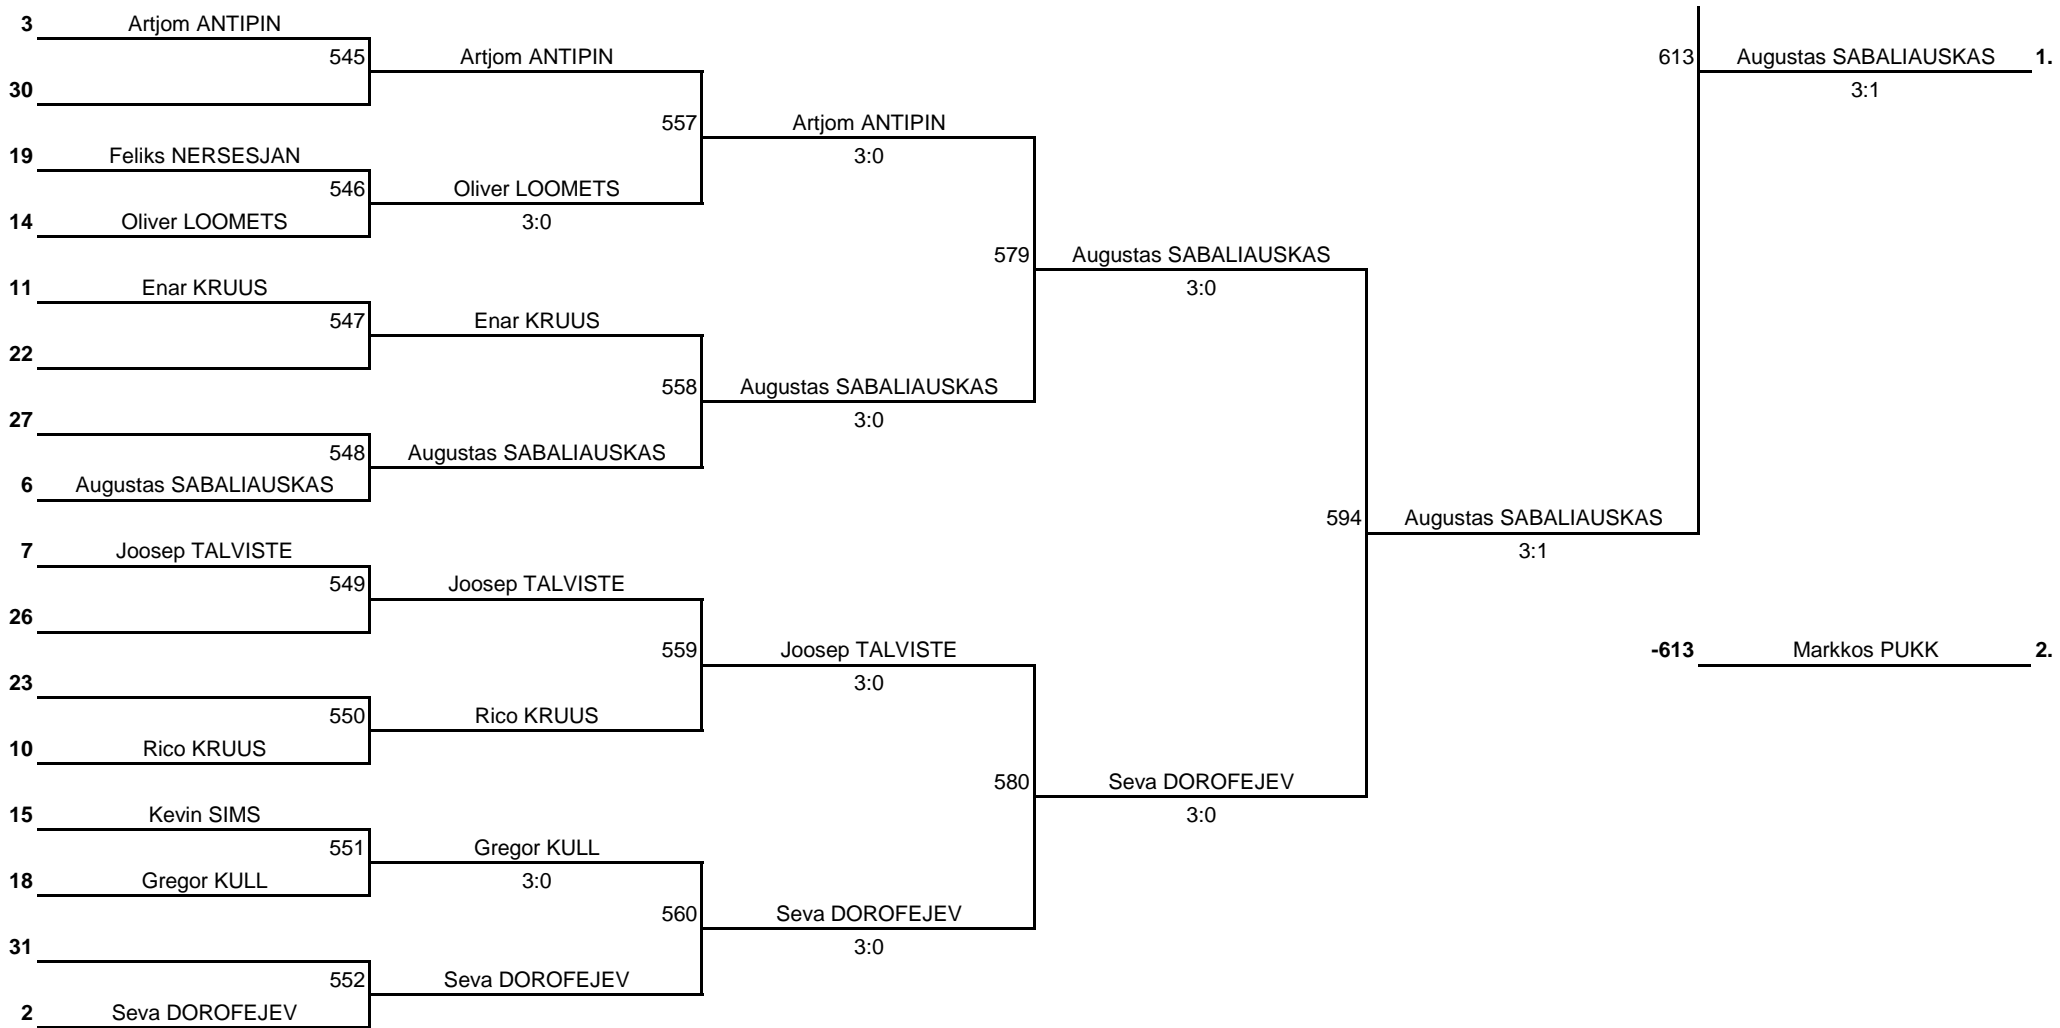

Võistluse nimetus:	ELTL Stiga Laste GP 1. etapp (2015/16) / Evelin Lestali memoriaal			TULEMUSED 5 LEHEL KINNITAN:
Korraldaja:	ELTL/Tartu SS Kalev	Koht, kuupäev:	Tartu, 12. september 2015.a	PEAKOHTUNIK: Aleksandr KIRPU (NR, Tartu)
Klass:	Poisid (M11) 2005-2006	Kell:	11:15	
	Boys born 2005-2006			

Plusring

Miinusring

Kohad 3. - 16.

-599	Robin TSÄKO	611	Robin TSÄKO		
-600	Aaro PÕDER		3:2		
-601	Gregor KULL	612	Gregor KULL	627	Robin TSÄKO 9.
-602	Oliver LOOMETS		3:1		
				-627	Gregor KULL 10.
-585	Aleksandr GARANIN	607	Aleksandr GARANIN		
-586	Kevin SIMS		3:1		
-587	Rico KRUUS	608	Rico KRUUS	625	Rico KRUUS 13.
-588	Enar KRUUS		3:0		
				-625	Aleksandr GARANIN 14.