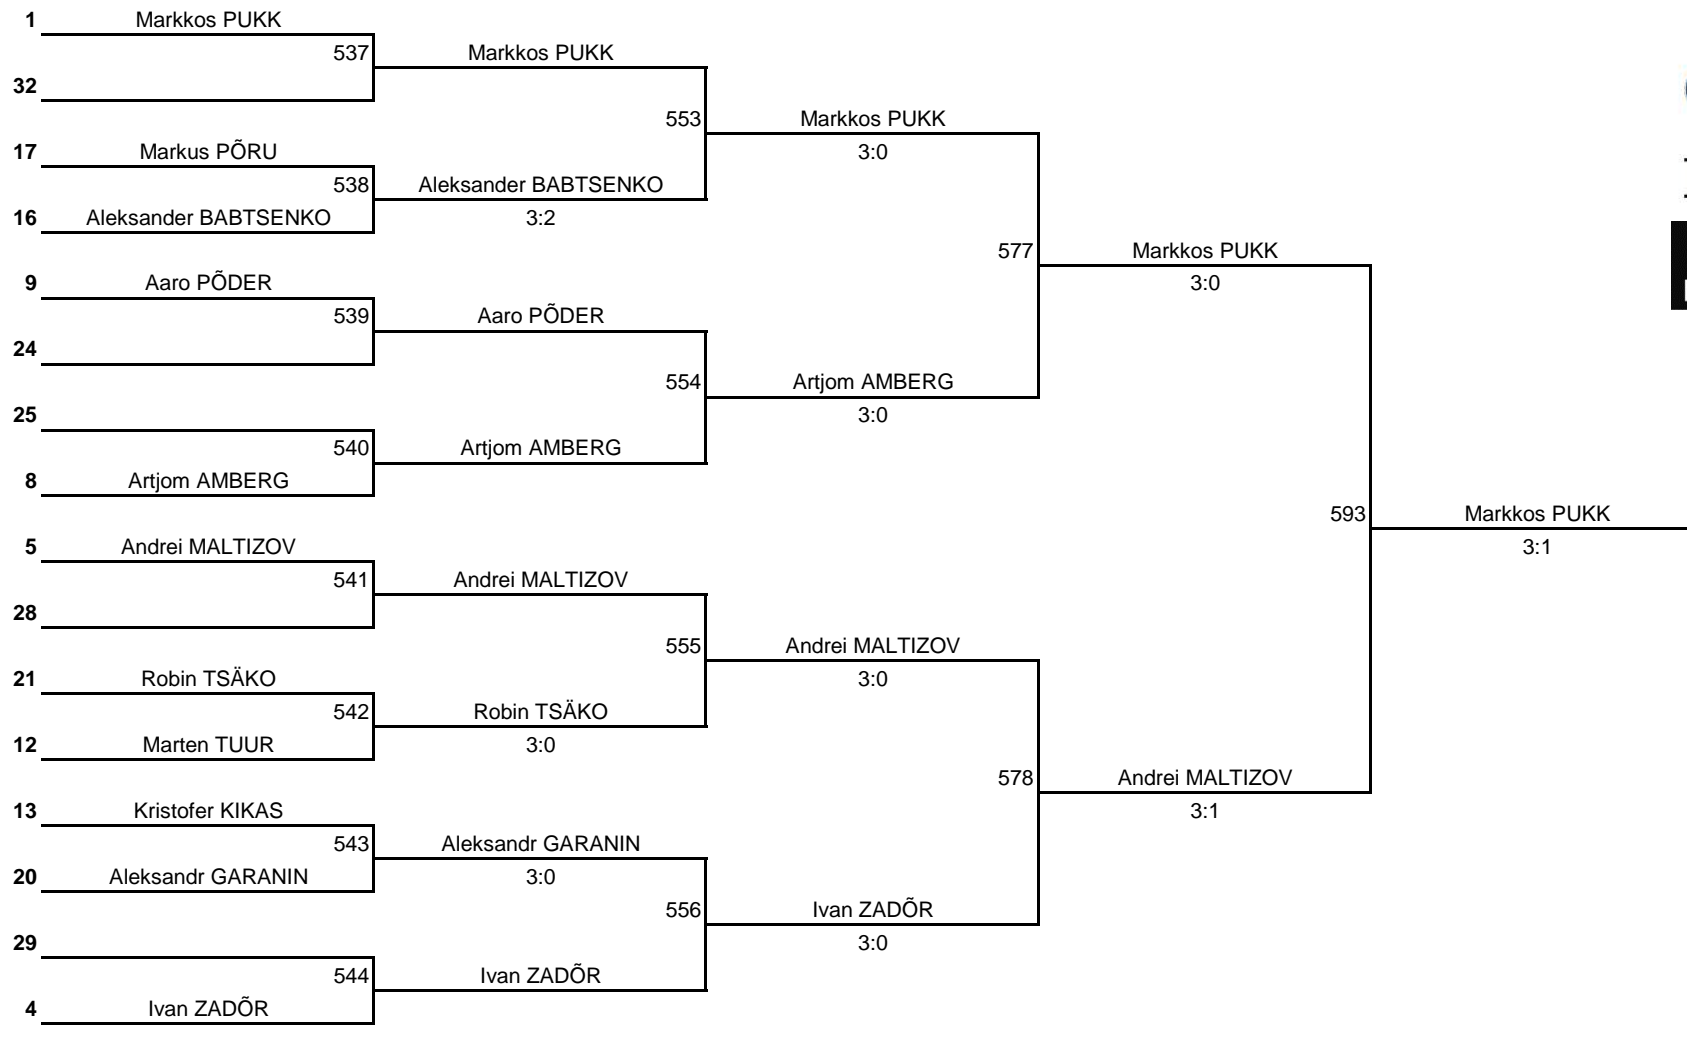

Võistluse nimetus:	ELTL Stiga Laste GP 1. etapp (2015/16) / Evelin Lestali memoriaal			TULEMUSED 5 LEHEL KINNITAN:
Korraldaja:	ELTL/Tartu SS Kalev	Koht, kuupäev:	Tartu, 12. september 2015.a	PEAKOHTUNIK: Aleksandr KIRPU (NR, Tartu)
Klass:	Poisid (M11) 2005-2006	Kell:	11:15	
	Boys born 2005-2006			

Plusring

Miinusring

Kohad 3. - 16.

-599	Robin TSÄKO	611	Robin TSÄKO		
-600	Aaro PÕDER		3:2		
-601	Gregor KULL	612	Gregor KULL	627	Robin TSÄKO 9.
-602	Oliver LOOMETS		3:1		
				-627	Gregor KULL 10.
-585	Aleksandr GARANIN	607	Aleksandr GARANIN		
-586	Kevin SIMS		3:1		
-587	Rico KRUUS	608	Rico KRUUS	625	Rico KRUUS 13.
-588	Enar KRUUS		3:0		
				-625	Aleksandr GARANIN 14.