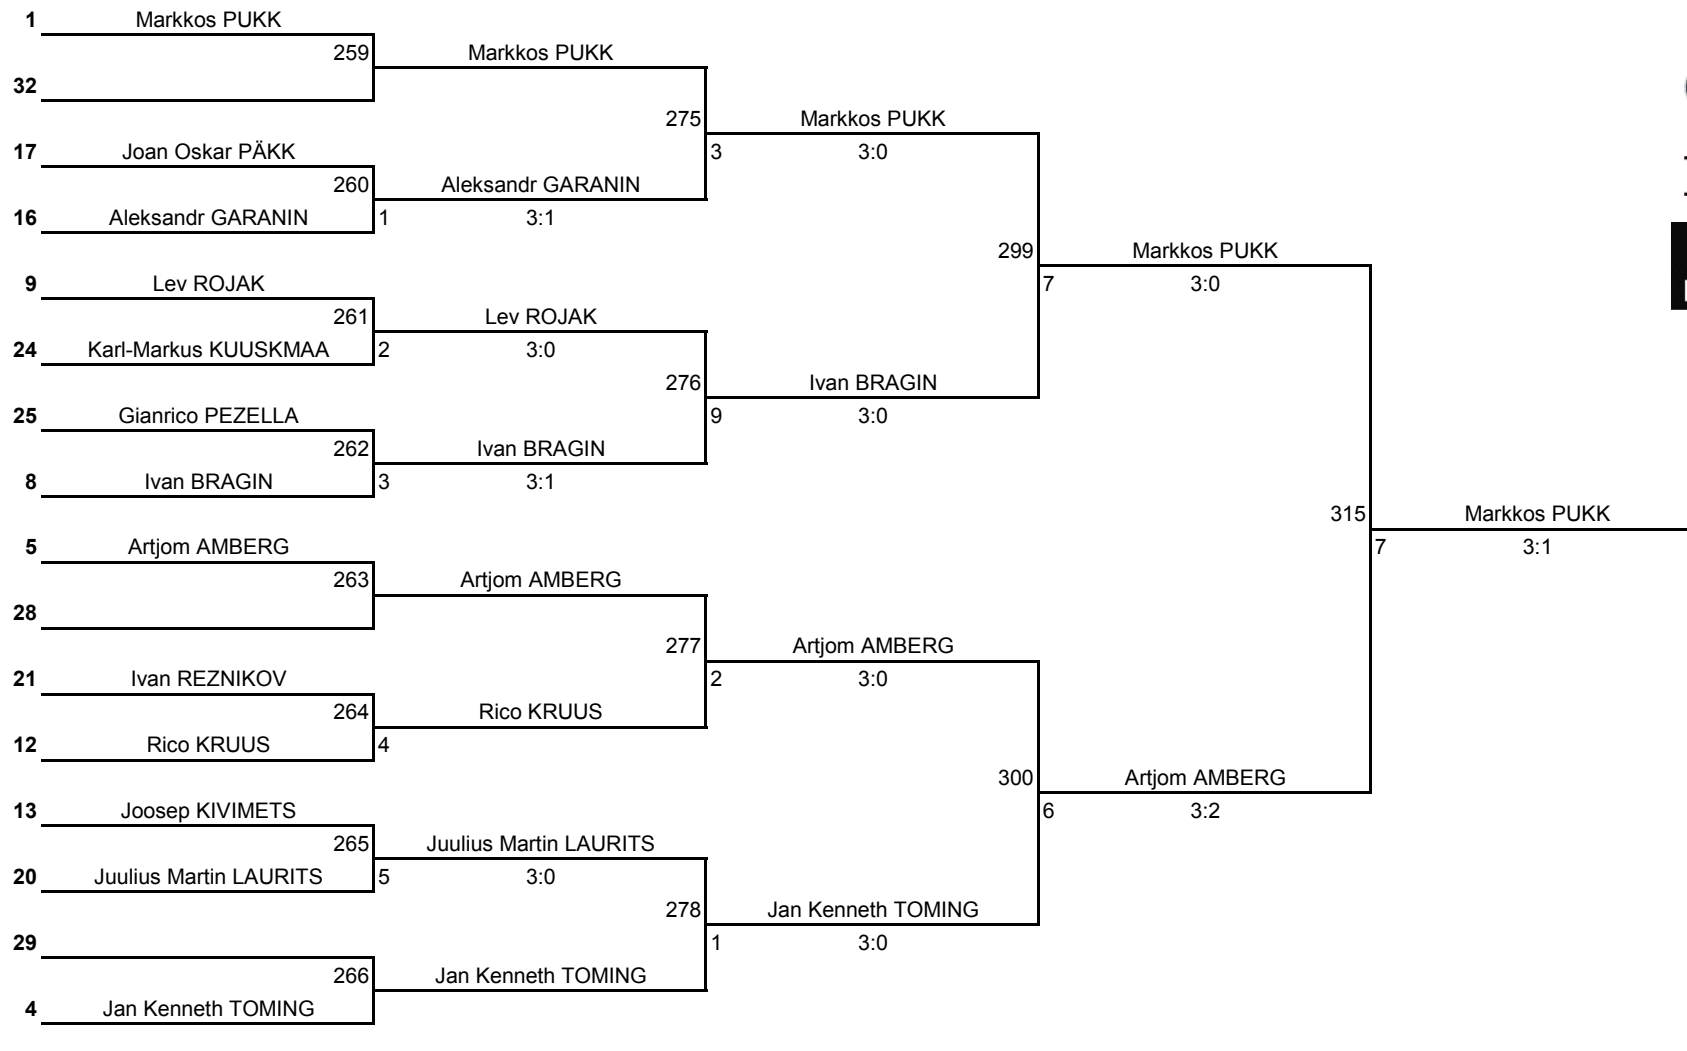

Võistluse nimetus:	ELTL Stiga Laste GP 1. etapp (2015/16) / Evelin Lestali memoriaal			TULEMUSED 6 LEHEL KINNITAN:
Korraldaja:	ELTL/Tartu SS Kalev	Koht, kuupäev:	Tartu, 17. september 2016.a	PEAKOHTUNIK: Aleksandr KIRPU (IU, Tartu)
Klass:	Poisid (M11) 2006-2007	Kell:	11:15	
	Boys born 2006-2007			

Plussring

Kohad 3. - 16.

-321	Rico KRUUS				
		333	Rico KRUUS		
-322	Lev ROJAK	11	3:2		
				349	Ivan REZNIKOV 9.
-323	Arseni KOPŌLOV			1	3:2
		334	Ivan REZNIKOV		
-324	Ivan REZNIKOV	12	3:1		
				-349	Rico KRUUS 10.
-307	Anton ŠINKARJOV				
		329	Anton ŠINKARJOV		
-308	Aleksandr GARANIN	9	3:2		
				347	Aaro PŌDER 13.
-309	Aaro PŌDER			9	3:0
		330	Aaro PŌDER		
-310	Pert Marten LEHTLAAN	1	3:0		
				-347	Anton ŠINKARJOV 14.