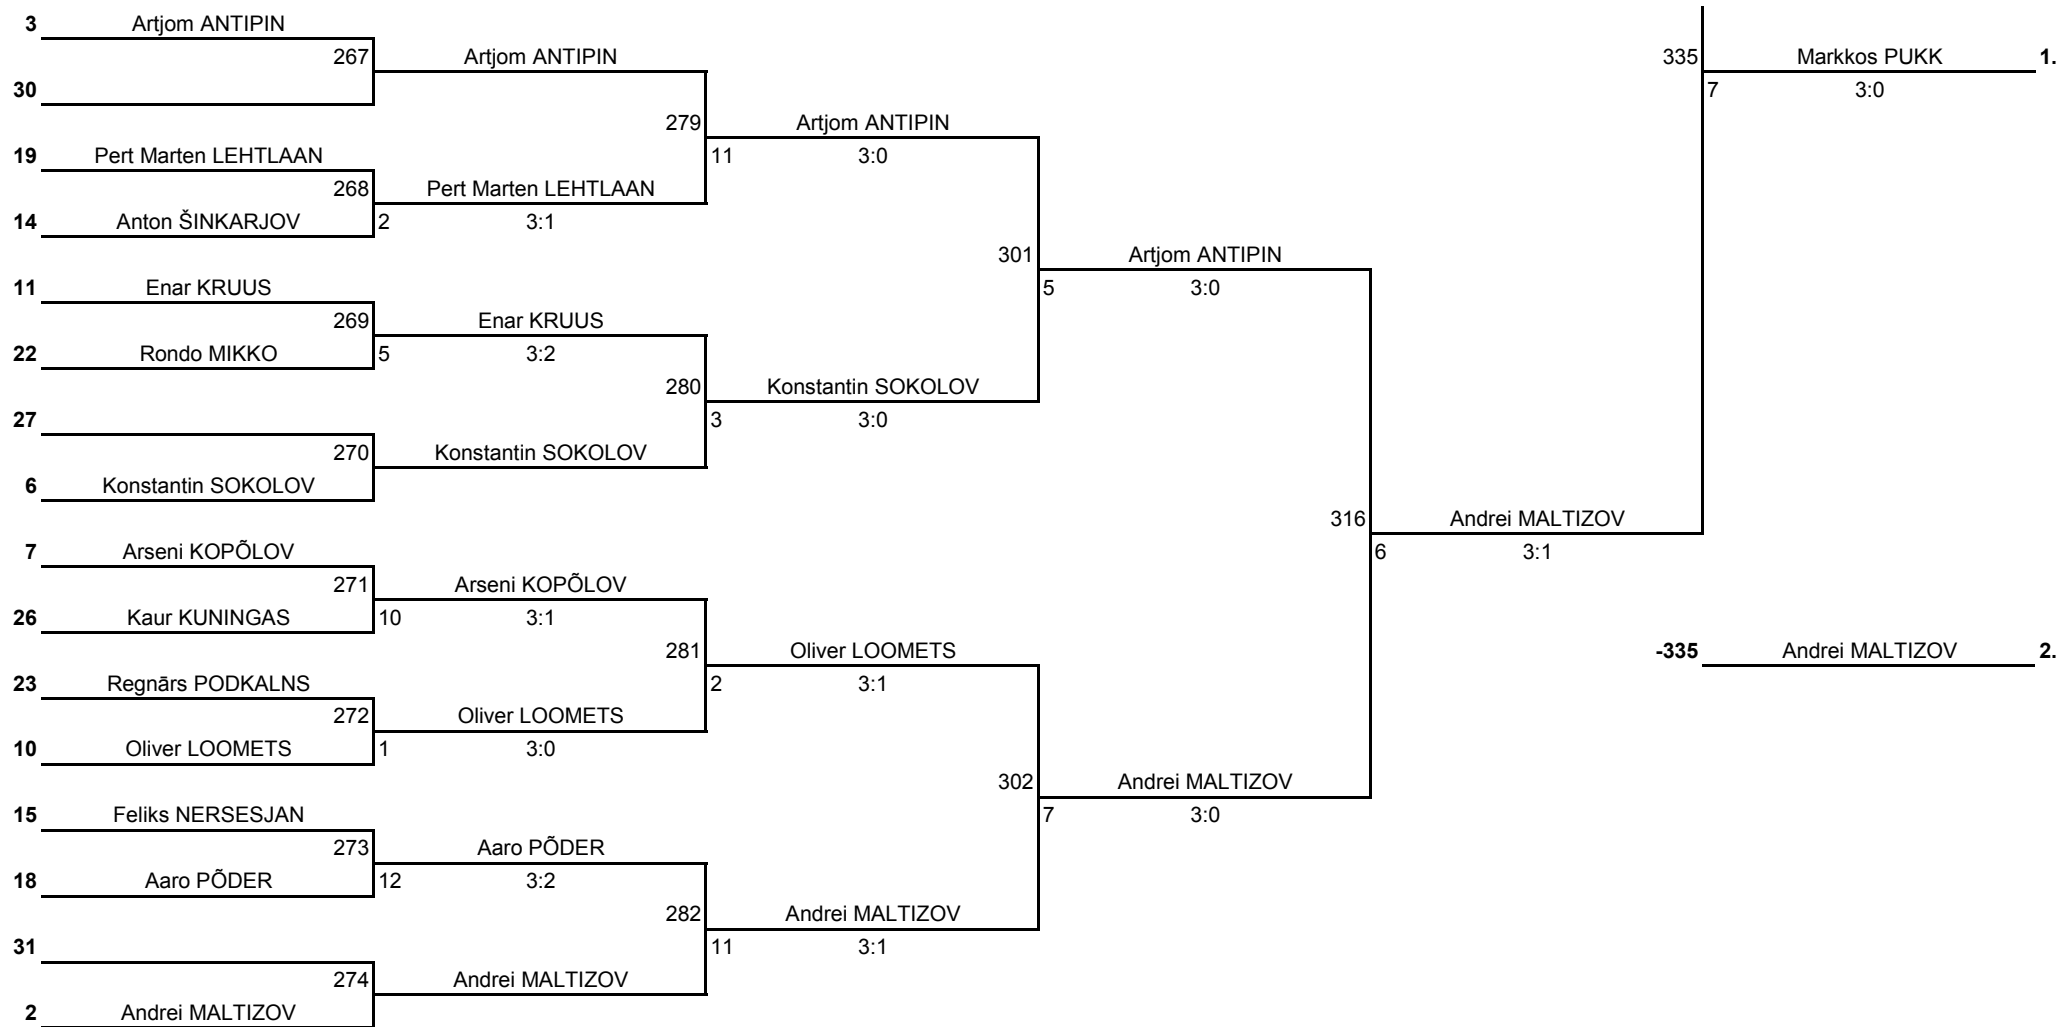

Võistluse nimetus:	ELTL Stiga Laste GP 1. etapp (2015/16) / Evelin Lestali memoriaal			TULEMUSED 6 LEHEL KINNITAN:
Korraldaja:	ELTL/Tartu SS Kalev	Koht, kuupäev:	Tartu, 17. september 2016.a	PEAKOHTUNIK: Aleksandr KIRPU (IU, Tartu)
Klass:	Poisid (M11) 2006-2007	Kell:	11:15	
	Boys born 2006-2007			

Plussring

Kohad 3. - 16.

-321	Rico KRUUS				
		333	Rico KRUUS		
-322	Lev ROJAK	11	3:2		
				349	Ivan REZNIKOV 9.
-323	Arseni KOPŌLOV			1	3:2
		334	Ivan REZNIKOV		
-324	Ivan REZNIKOV	12	3:1		
				-349	Rico KRUUS 10.
-307	Anton ŠINKARJOV				
		329	Anton ŠINKARJOV		
-308	Aleksandr GARANIN	9	3:2		
				347	Aaro PŌDER 13.
-309	Aaro PŌDER			9	3:0
		330	Aaro PŌDER		
-310	Pert Marten LEHTLAAN	1	3:0		
				-347	Anton ŠINKARJOV 14.