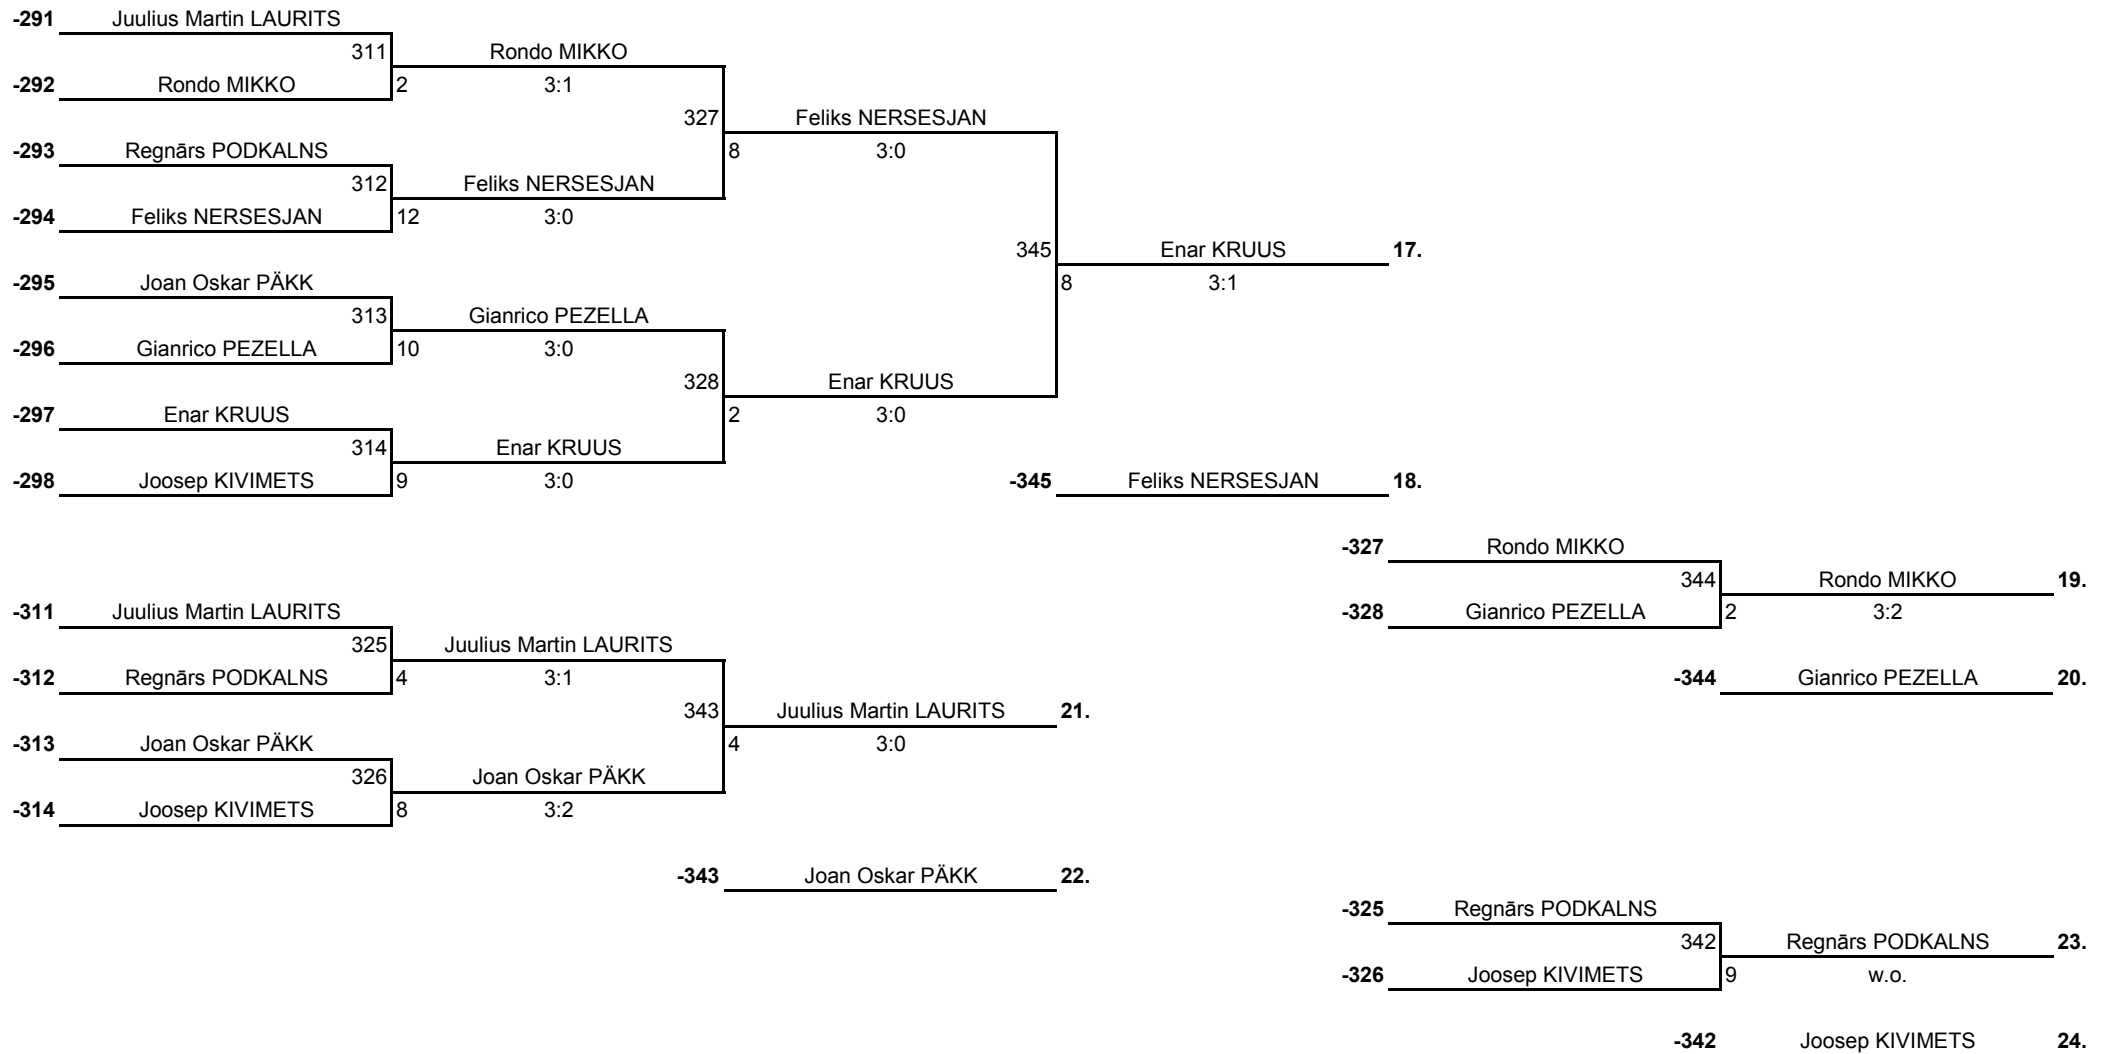

Kohad 17. - 24.