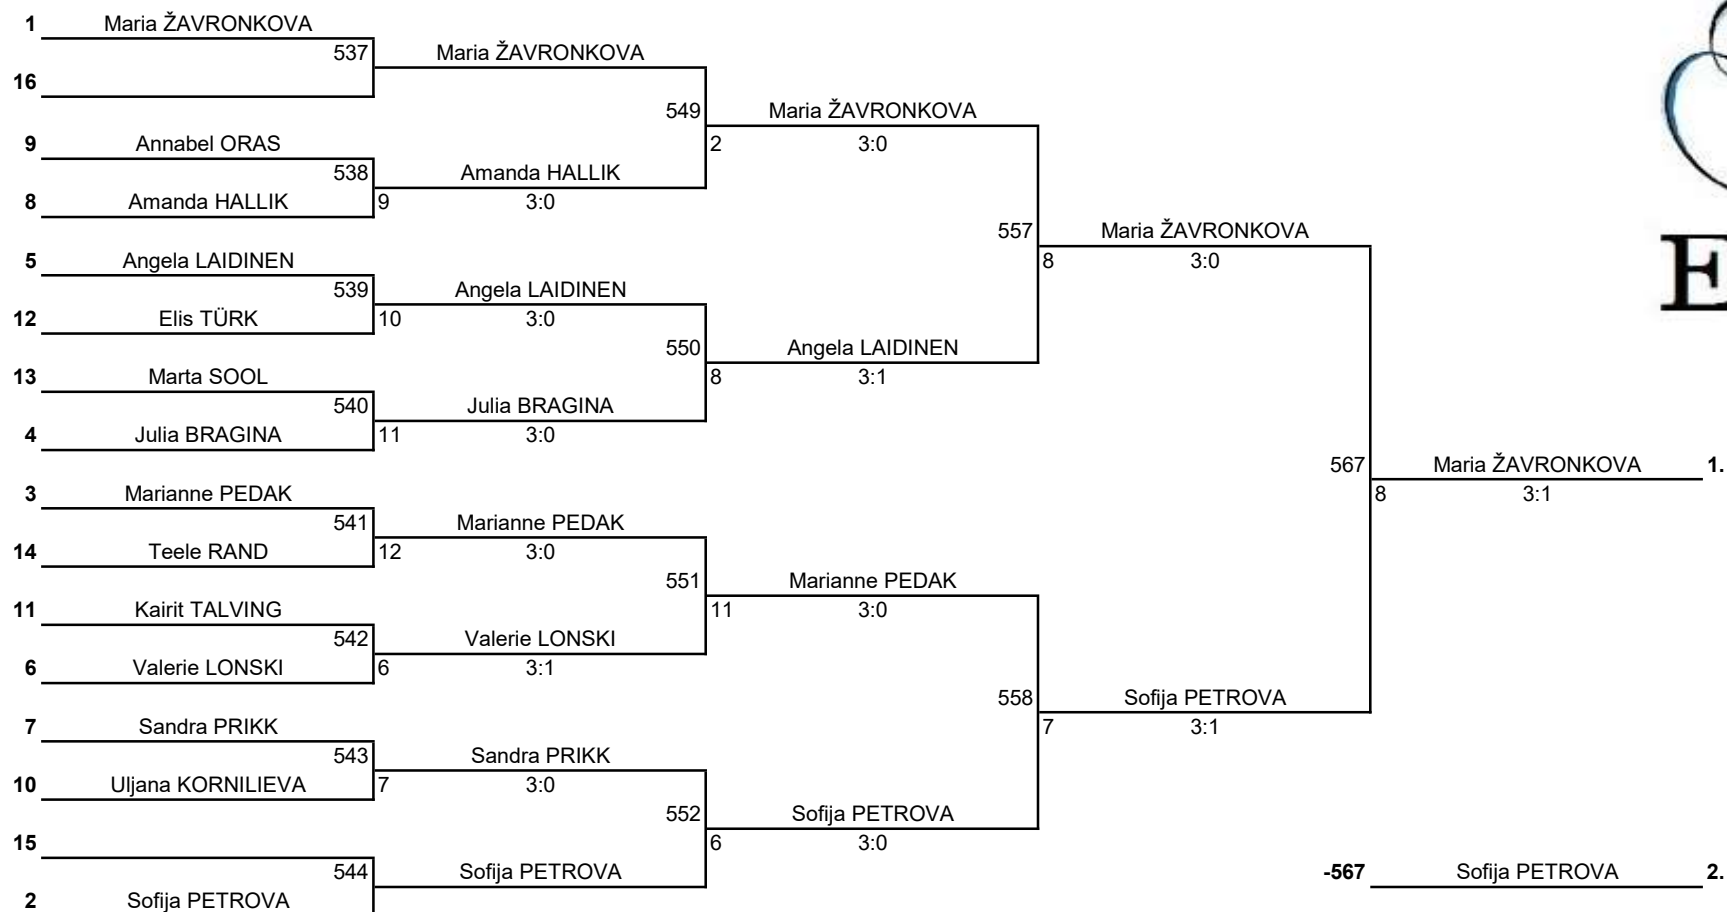

|                    |  |                |                            |  |
|--------------------|--|----------------|----------------------------|--|
| Võistluse nimetus: | <b>Eesti noorte individuaalsed lauatennise meistrivõistlused 2019. a</b> |                |                            | TULEMUSED 2 LEHEL KINNITAN:              |
| Läbiviija:         | Aseri SK /ELTL   | Koht, kuupäev: | Aseri, 2. veebruar 2019. a | PEAKOHTUNIK: Aleksandr KIRPU (IU; Tartu) |
| Klass:             | <b>Minikadetid tüdrukud</b>  | Kell:          | 11:00                      |  |

## PLUSRING