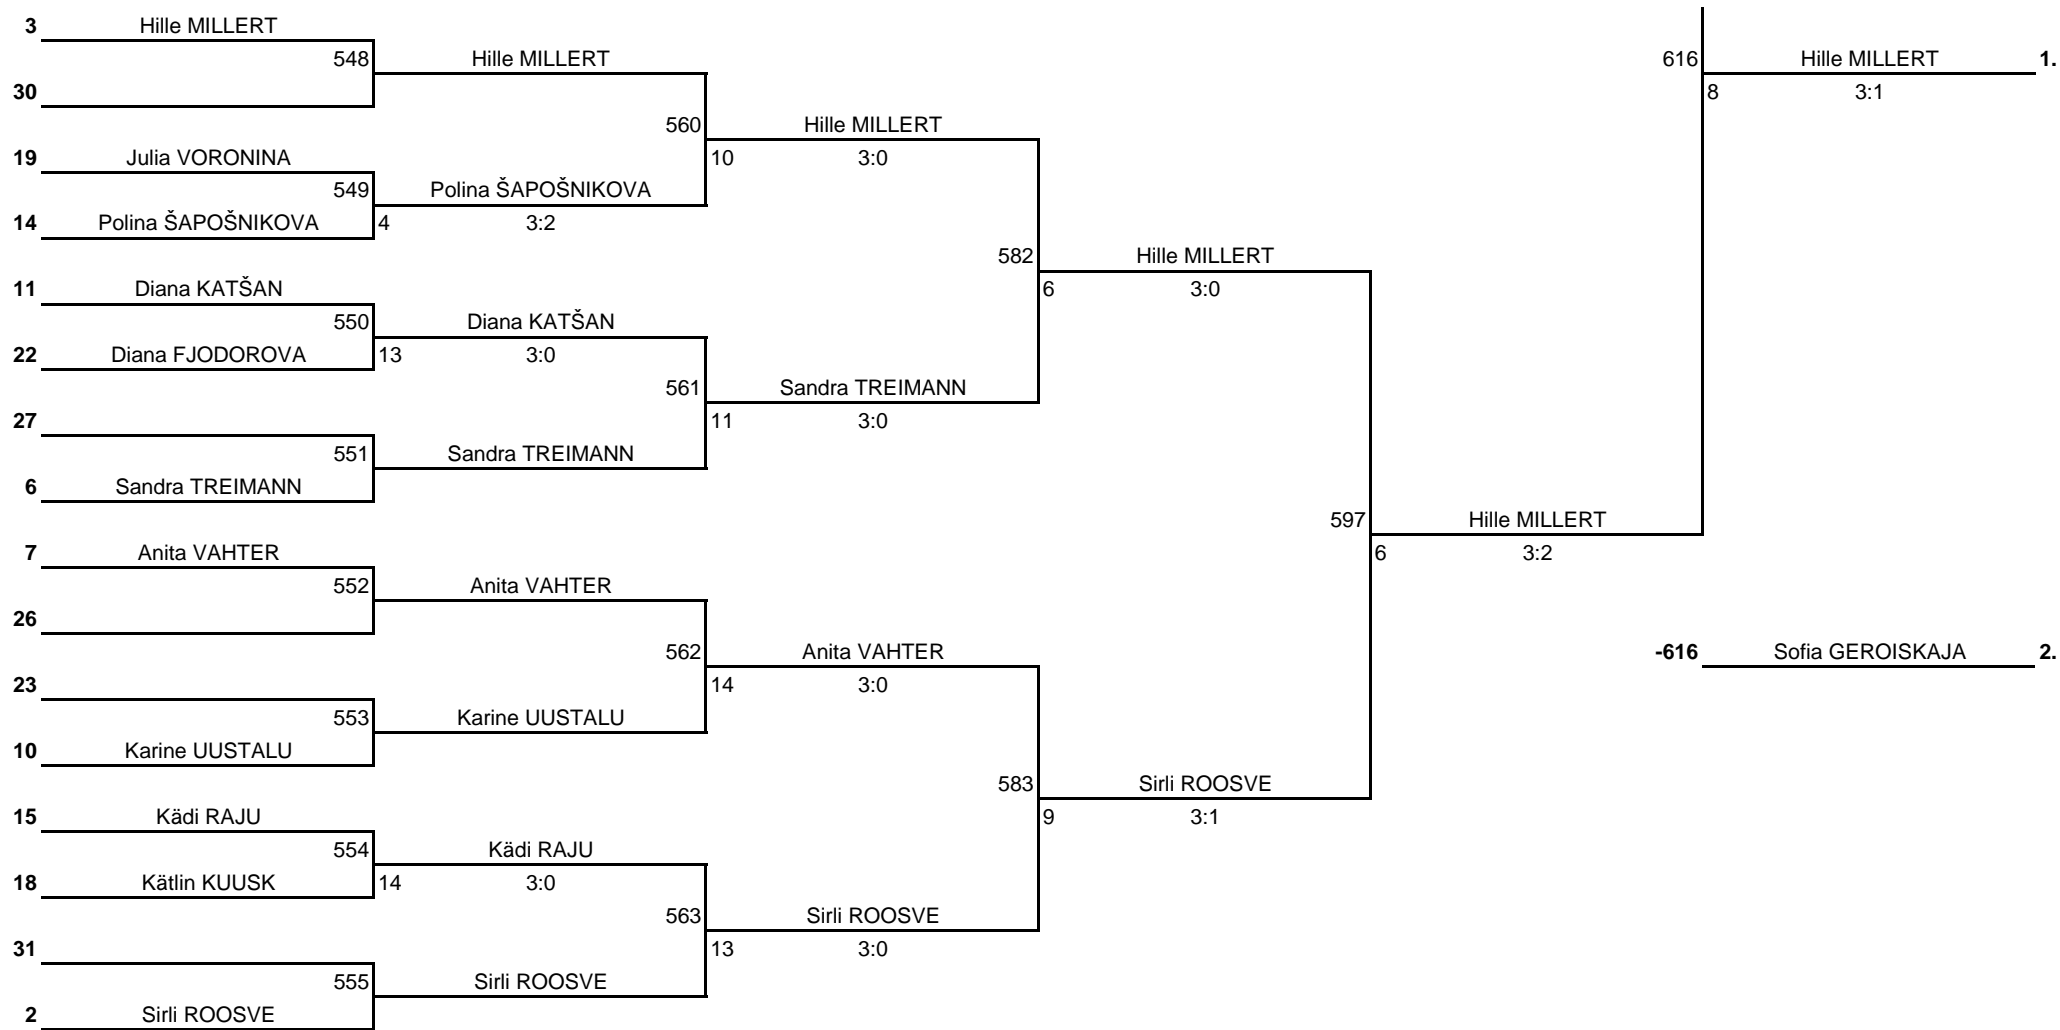

Võistluse nimetus: ELTL Laste GP 2011-2012 hooajal - FINAAL (8. etapp)	TULEMUSED 5 LEHEL KINNITAN:	
Korraldaja: Aseri SK	Kuupäev: 12. mai 2012. a.	PEAKOHTUNIK: Aleksandr Kirpu (ELTL kohtunik)
Klass: Tüdrukud sünd 2001-2002 (T11)	Kell: 11:45	

Plussring

Kohad 3. - 16.

-602	Sofia SEVALKINA	614	Sofia SEVALKINA		
-603	Ksenja KONSA	1	2:0		
-604	Karine UUSTALU	630	Anna POMAZAN	9.	
-605	Anna POMAZAN	615	Anna POMAZAN		
		2	2:0		
		-630	Sofia SEVALKINA	10.	
-588	Alina JAGNENKOVA	610	Alina JAGNENKOVA		
-589	Diana HAILOVA	4	2:0		
-590	Kädi RAJU	628	Alina JAGNENKOVA	13.	
-591	Polina ŠAPOŠNIKOVA	611	Polina ŠAPOŠNIKOVA		
		15	2:0		
		-628	Polina ŠAPOŠNIKOVA	14.	