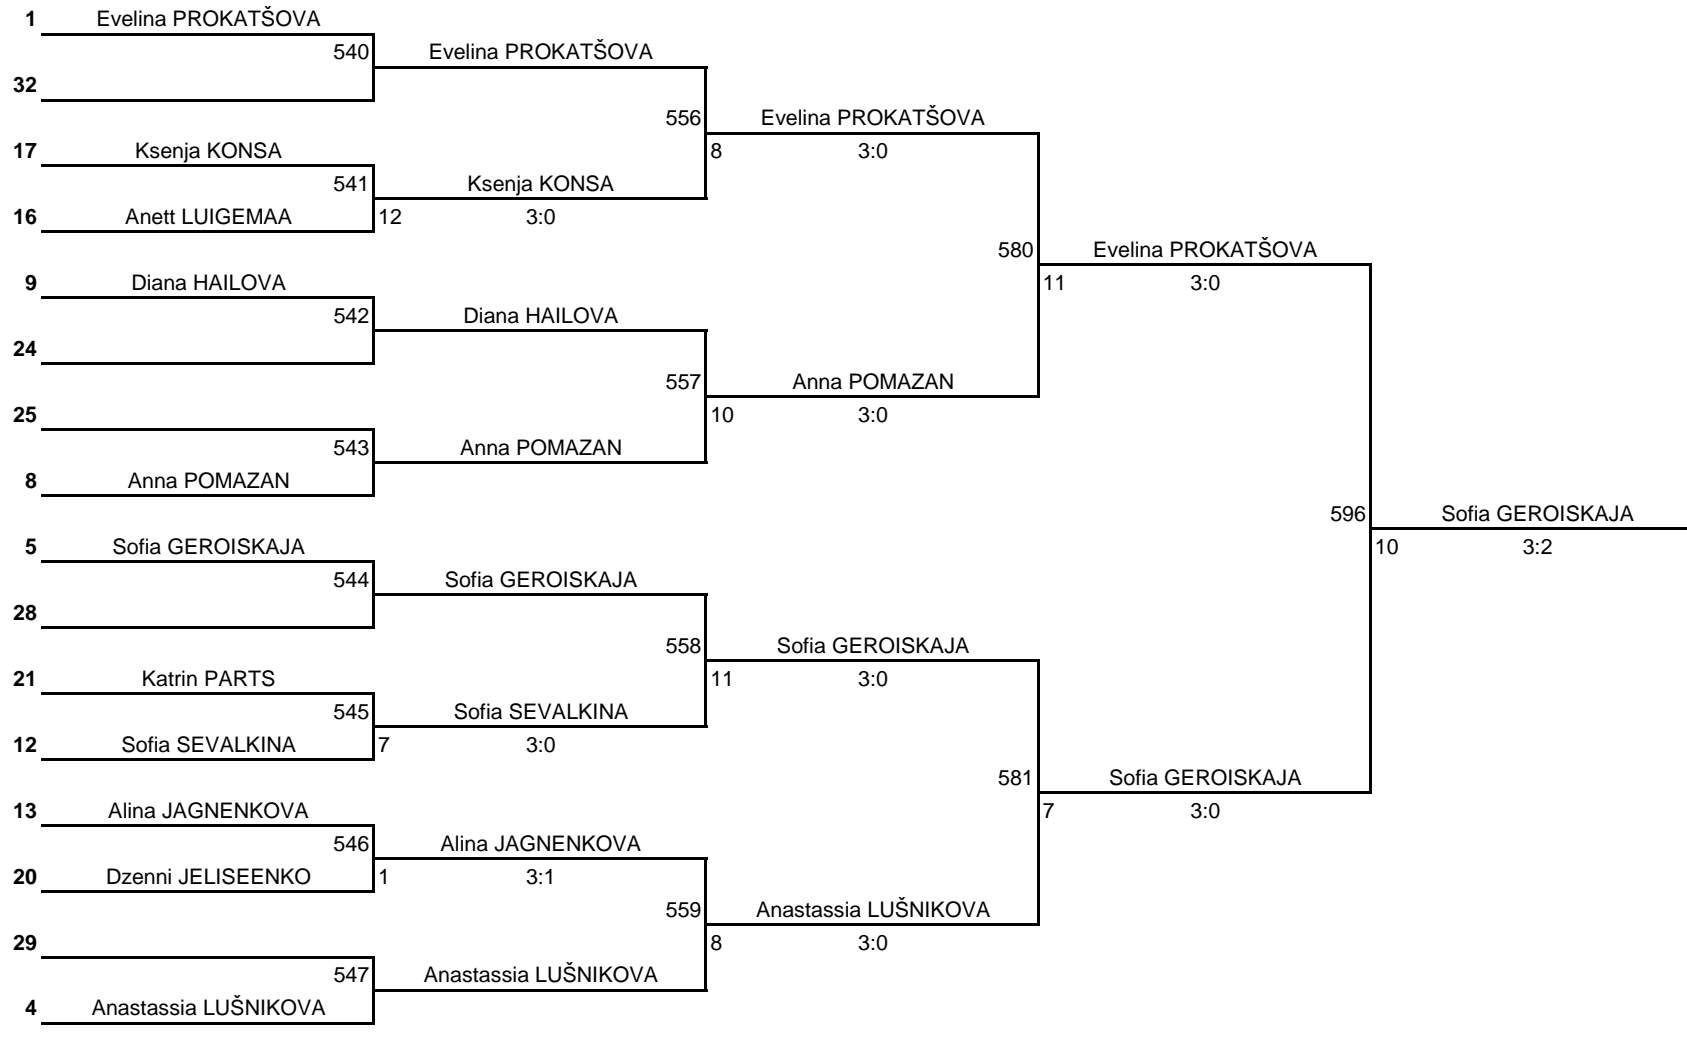

Võistluse nimetus: ELTL Laste GP 2011-2012 hooajal - FINAAL (8. etapp)	TULEMUSED 5 LEHEL KINNITAN:	
Korraldaja: Aseri SK	Kuupäev: 12. mai 2012. a.	PEAKOHTUNIK: Aleksandr Kirpu (ELTL kohtunik)
Klass: Tüdrukud sünd 2001-2002 (T11)	Kell: 11:45	

Plussring

Kohad 3. - 16.

-602	Sofia SEVALKINA	614	Sofia SEVALKINA		
-603	Ksenja KONSA	1	2:0		
-604	Karine UUSTALU	630	Anna POMAZAN	9.	
-605	Anna POMAZAN	615	Anna POMAZAN		
		2	2:0		
		-630	Sofia SEVALKINA	10.	
-588	Alina JAGNENKOVA	610	Alina JAGNENKOVA		
-589	Diana HAILOVA	4	2:0		
-590	Kädi RAJU	628	Alina JAGNENKOVA	13.	
-591	Polina ŠAPOŠNIKOVA	611	Polina ŠAPOŠNIKOVA		
		15	2:0		
		-628	Polina ŠAPOŠNIKOVA	14.	