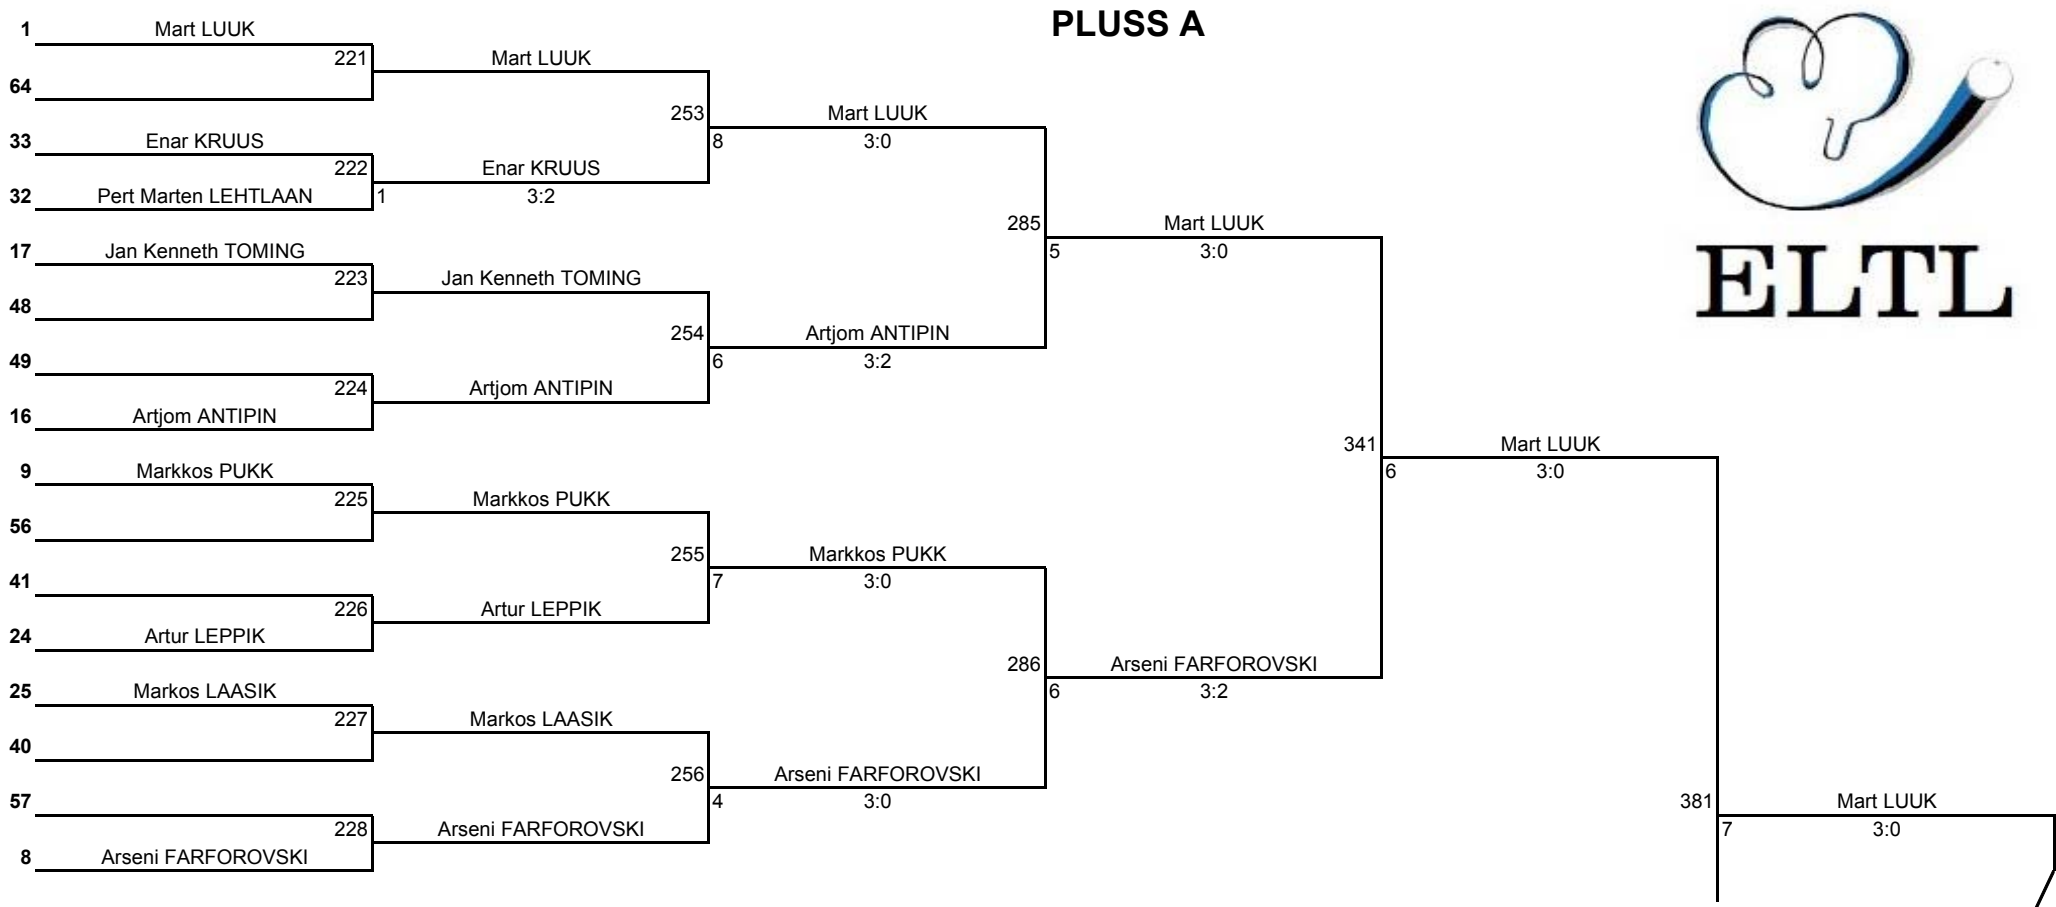

Võistluse nimetus:	Eesti noorte 2017. a ind. meistrivõistlused lauatennises			TULEMUSED 9 LEHEL KINNITAN:
Korraldaja:	ELTL / Rakvere LTK Pinx	Koht, kuupäev:	Rakvere, 12. veebruar 2017	
Klass:	Kadetid - poisid	Kell:	11:00	PEAKOHTUNIK: Aleksandr KIRPU (IU; Tartu)