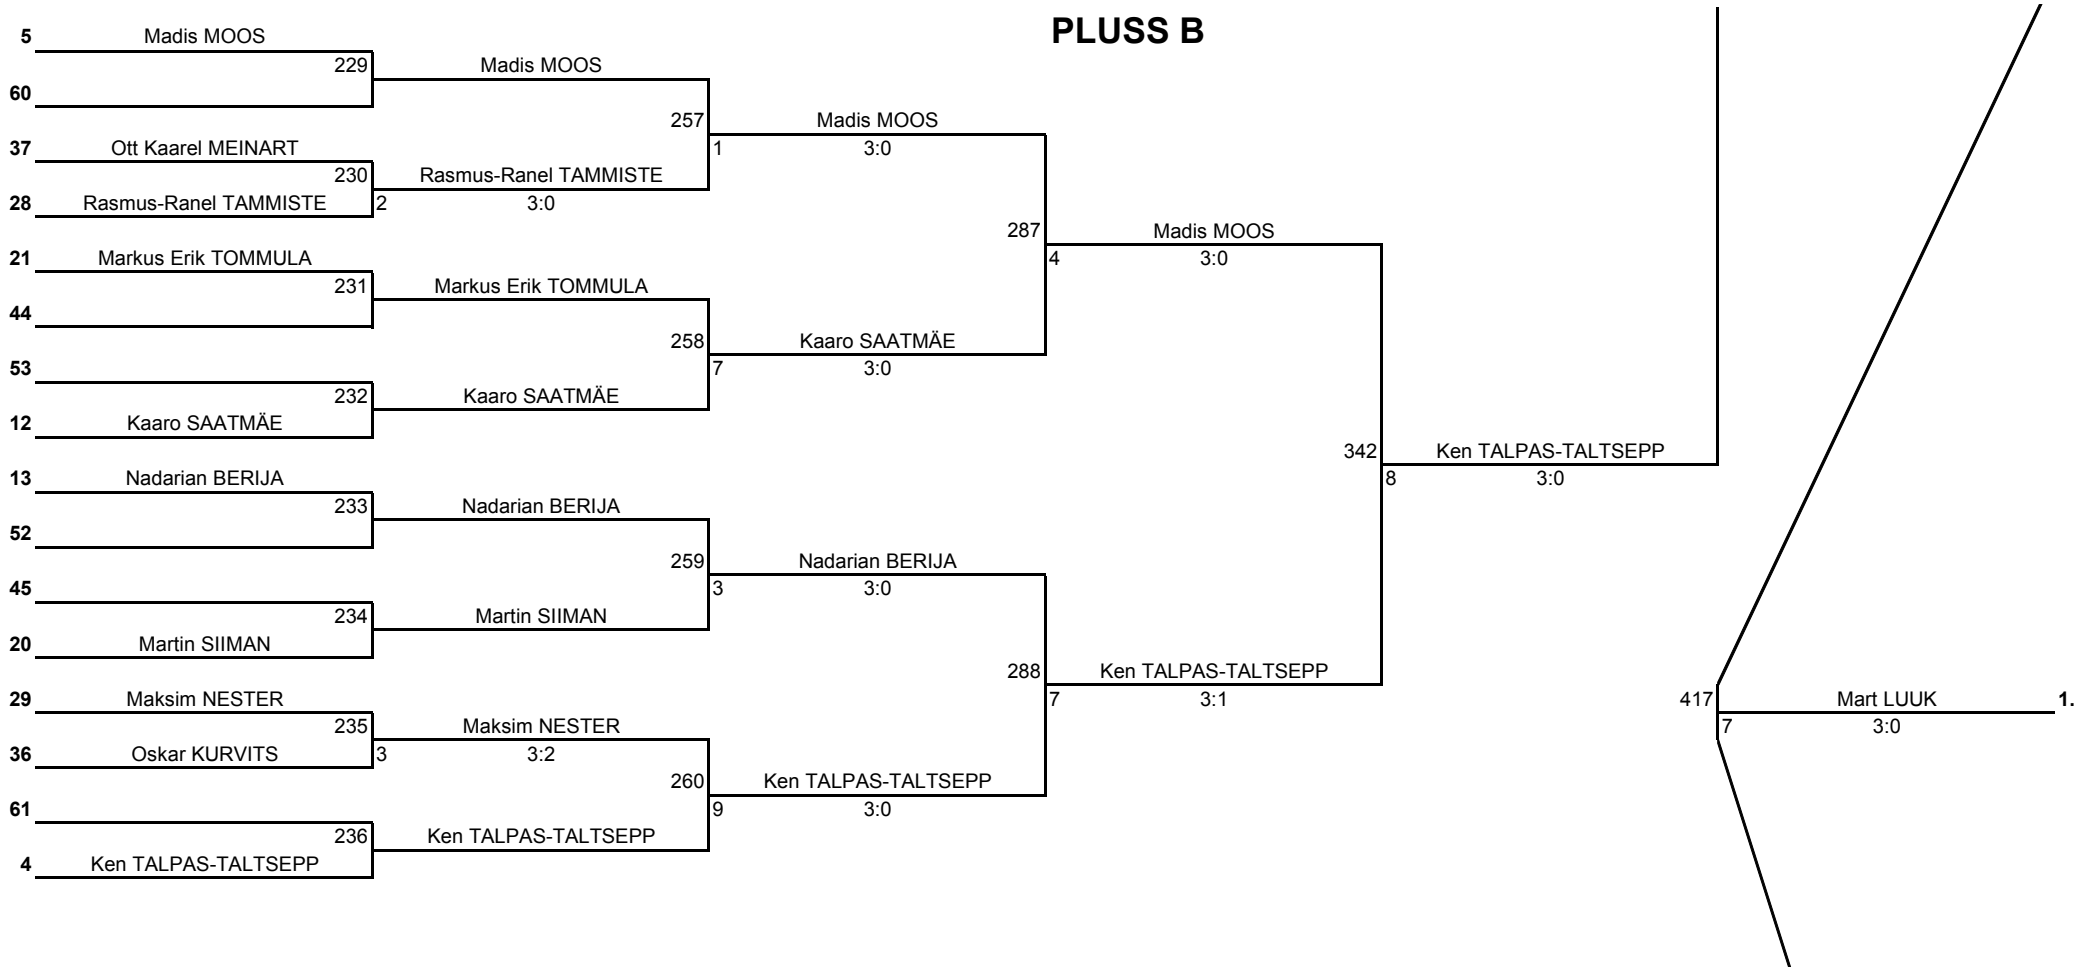

Võistluse nimetus:	Eesti noorte 2017. a ind. meistrivõistlused lauatennises			TULEMUSED 9 LEHEL KINNITAN:
Korraldaja:	ELTL / Rakvere LTK Pinx	Koht, kuupäev:	Rakvere, 12. veebruar 2017	
Klass:	Kadetid - poisid	Kell:	11:00	PEAKOHTUNIK: Aleksandr KIRPU (IU; Tartu)

KOHAD 33. - 37.