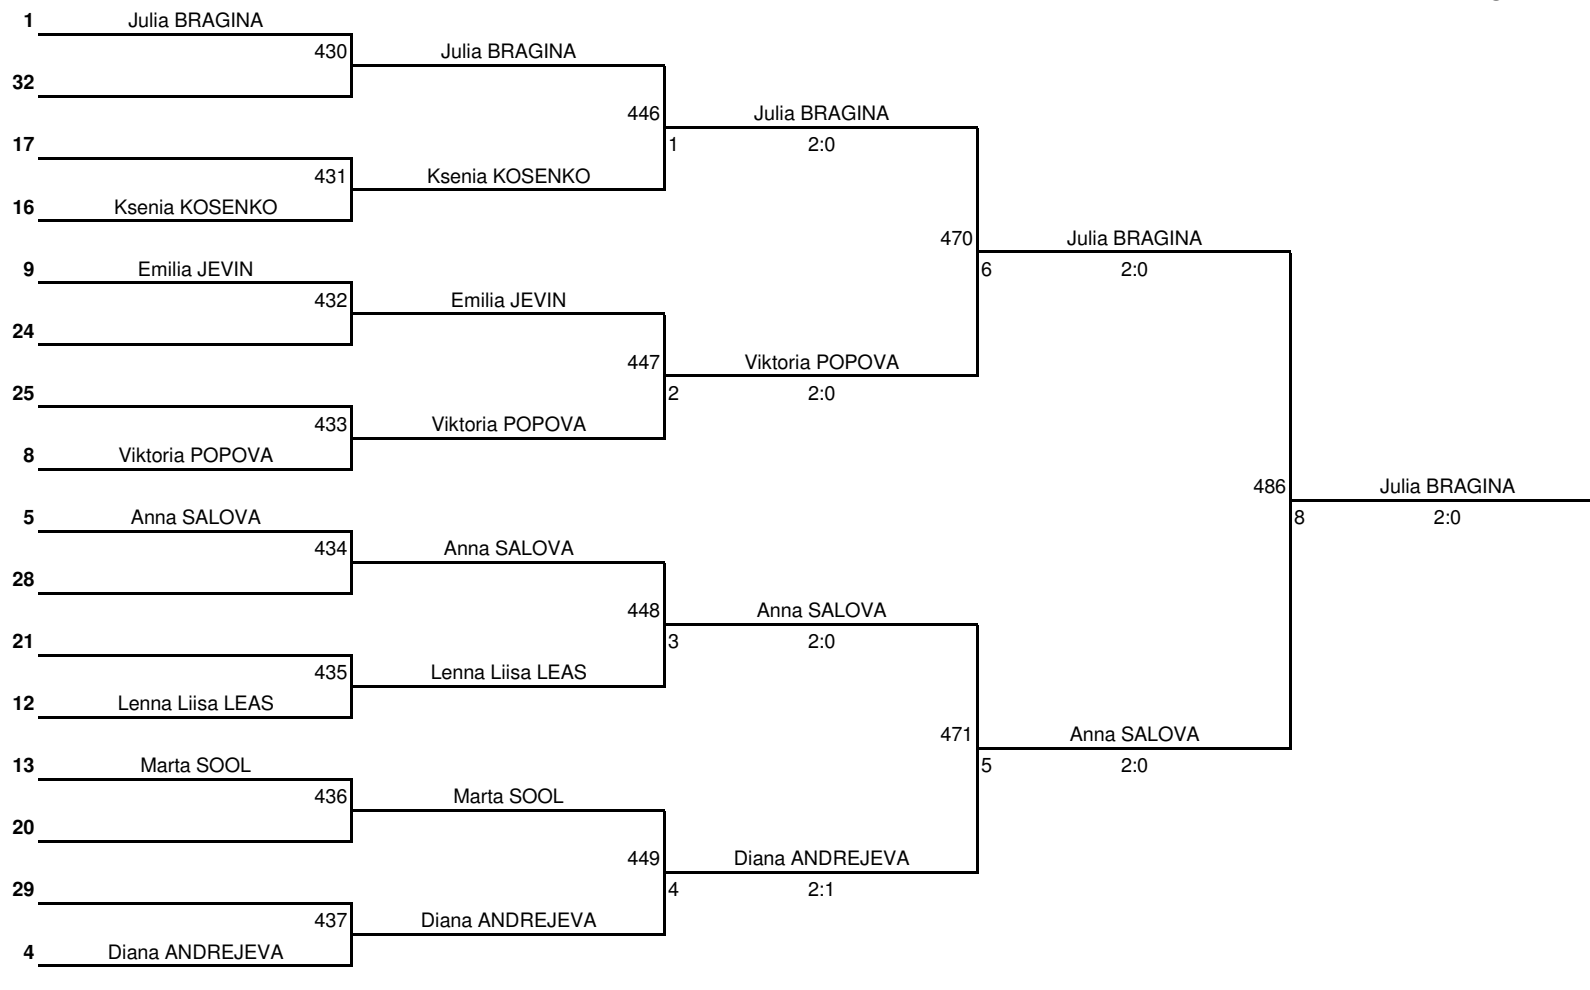

Võistluse nimetus:	ELTL Stiga Laste GP 6. etapp (2018/19) / Aseri etapp	TULEMUSED 4 LEHEL KINNITAN:	
Korraldaja:	ELTL/ Aseri SK	Koht, kuupäev:	Aseri, 11. mai 2019. a
Klass:	Tüdrukud sünd. 2010-... (N9)	Kell:	11:15
		PEAKOHTUNIK:	Aleksandr KIRPU (IU; Tartu)

Girls born 2010-...

Plussring

ELTL

Miinusing

Kohad 3. - 16.

502	Lisanna PÕDER				
-486	Anna SALOVA	511	5	Anna SALOVA	2:0
503	Diana ANDREJEVA			523	Anna SALOVA
-487	Alexandra-Olivia HANSON	512	8	Diana ANDREJEVA	2:0
	5. - 6.			-523	Diana ANDREJEVA
				-511	Lisanna PÕDER
				-512	Alexandra-Olivia HANSON
				-522	Alexandra-Olivia HANSON
-492	Marta SOOL				
-493	Emilia JEVIN	504	4	Emilia JEVIN	2:1
-494	Anastassija KOLTSOVA			520	Emilia JEVIN
-495	Viktorija POPOVA	505	2	Viktorija POPOVA	2:0
				-520	Viktorija POPOVA
-478	Lenna Liisa LEAS				
-479	Ksenia KOSENKO	500	4	Ksenia KOSENKO	2:0
-480	Jelizaveta SHATROVA			518	Jelizaveta SHATROVA
-481	Emma SÕÖRD	501	1	Jelizaveta SHATROVA	2:0
				-518	Ksenia KOSENKO
-502	Anna GEVELLER				
-503	Elizaveta VOSTSINA	521	12	Elizaveta VOSTSINA	2:1
				-521	Anna GEVELLER
-504	Marta SOOL				
-505	Anastassija KOLTSOVA	519	13	Anastassija KOLTSOVA	2:0
				-519	Marta SOOL
-500	Lenna Liisa LEAS				
-501	Emma SÕÖRD	517	11	Lenna Liisa LEAS	2:0
				-517	Emma SÕÖRD