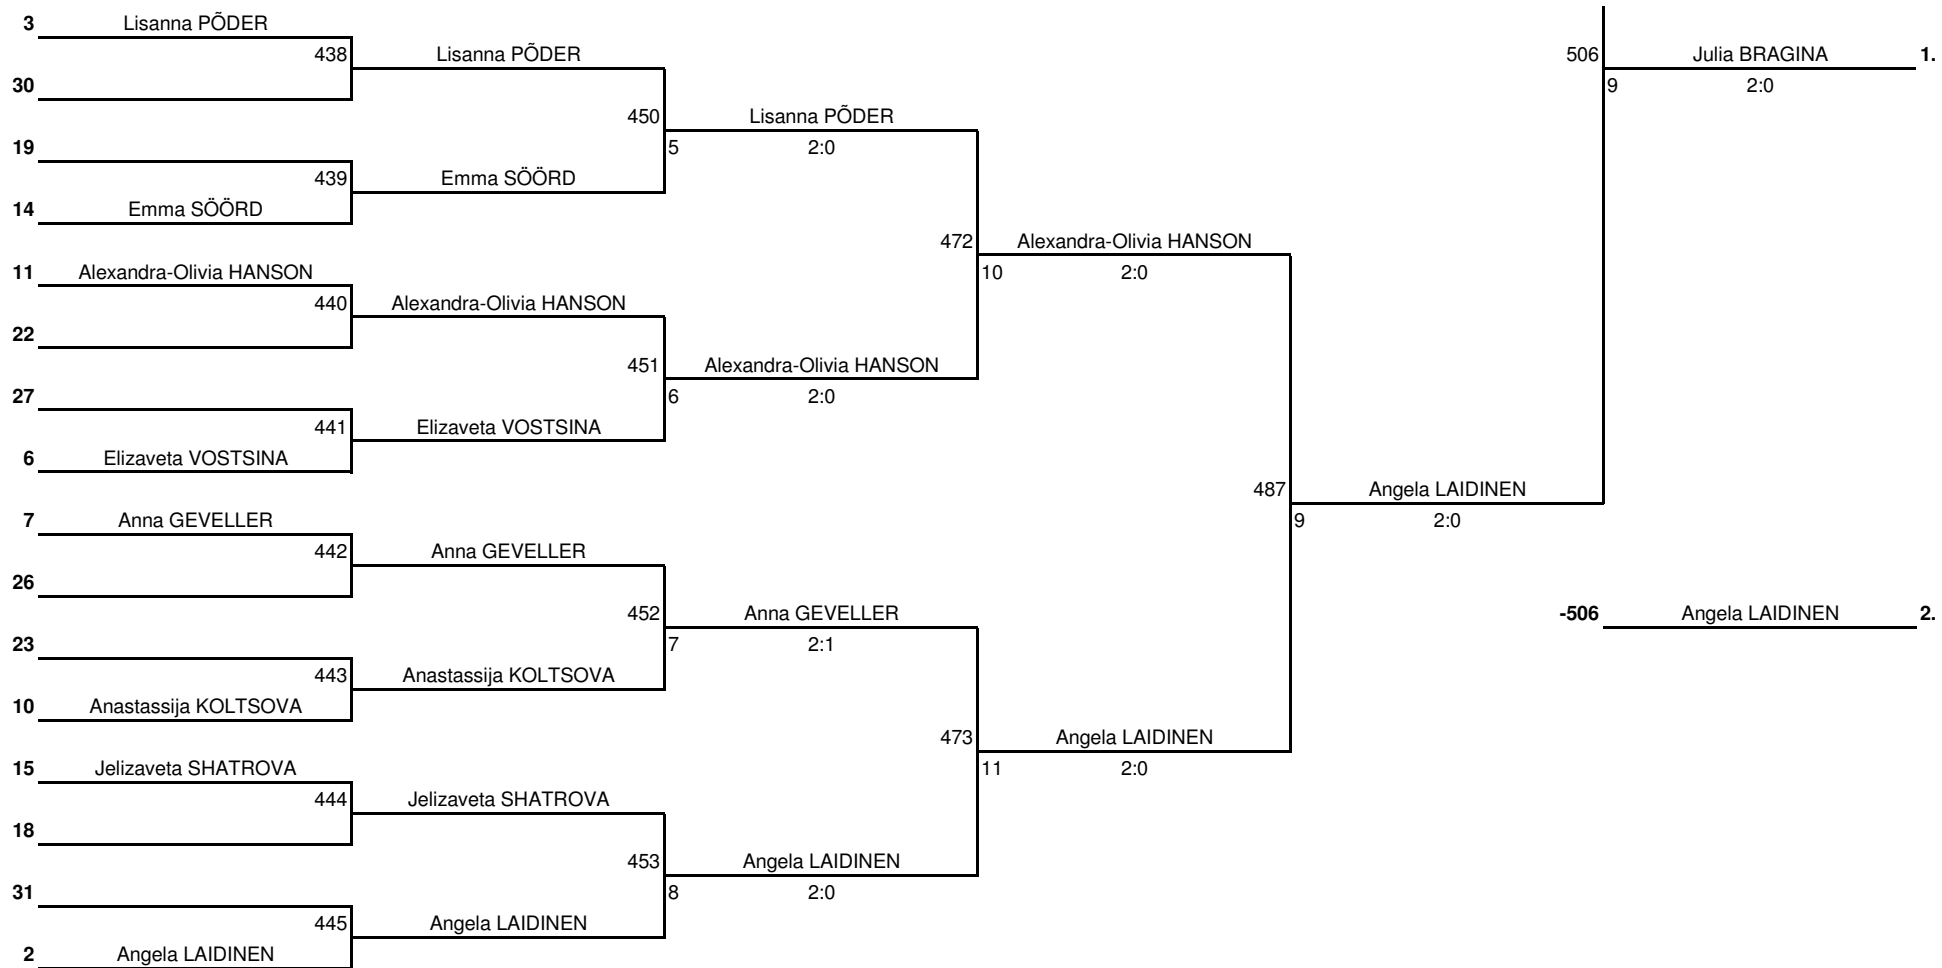

Võistluse nimetus:	ELTL Stiga Laste GP 6. etapp (2018/19) / Aseri etapp	TULEMUSED 4 LEHEL KINNITAN:	
Korraldaja:	ELTL/ Aseri SK	Koht, kuupäev:	Aseri, 11. mai 2019. a
Klass:	Tüdrukud sünd. 2010-... (N9)	Kell:	11:15
		PEAKOHTUNIK:	Aleksandr KIRPU (IU; Tartu)

Girls born 2010-...

Plussring

ELTL

Miinusing

Kohad 3. - 16.

502	Lisanna PÕDER				
-486	Anna SALOVA	511	5	Anna SALOVA	2:0
503	Diana ANDREJEVA			523	Anna SALOVA
-487	Alexandra-Olivia HANSON	512	8	Diana ANDREJEVA	2:0
	5. - 6.			-523	Diana ANDREJEVA
				-511	Lisanna PÕDER
				-512	Alexandra-Olivia HANSON
				-522	Alexandra-Olivia HANSON
-492	Marta SOOL				
-493	Emilia JEVIN	504	4	Emilia JEVIN	2:1
-494	Anastassija KOLTSOVA			520	Emilia JEVIN
-495	Viktorija POPOVA	505	2	Viktorija POPOVA	2:0
				-520	Viktorija POPOVA
-478	Lenna Liisa LEAS				
-479	Ksenia KOSENKO	500	4	Ksenia KOSENKO	2:0
-480	Jelizaveta SHATROVA			518	Jelizaveta SHATROVA
-481	Emma SÕÖRD	501	1	Jelizaveta SHATROVA	2:0
				-518	Ksenia KOSENKO
-502	Anna GEVELLER				
-503	Elizaveta VOSTSINA	521	12	Elizaveta VOSTSINA	2:1
				-521	Anna GEVELLER
-504	Marta SOOL				
-505	Anastassija KOLTSOVA	519	13	Anastassija KOLTSOVA	2:0
				-519	Marta SOOL
-500	Lenna Liisa LEAS				
-501	Emma SÕÖRD	517	11	Lenna Liisa LEAS	2:0
				-517	Emma SÕÖRD