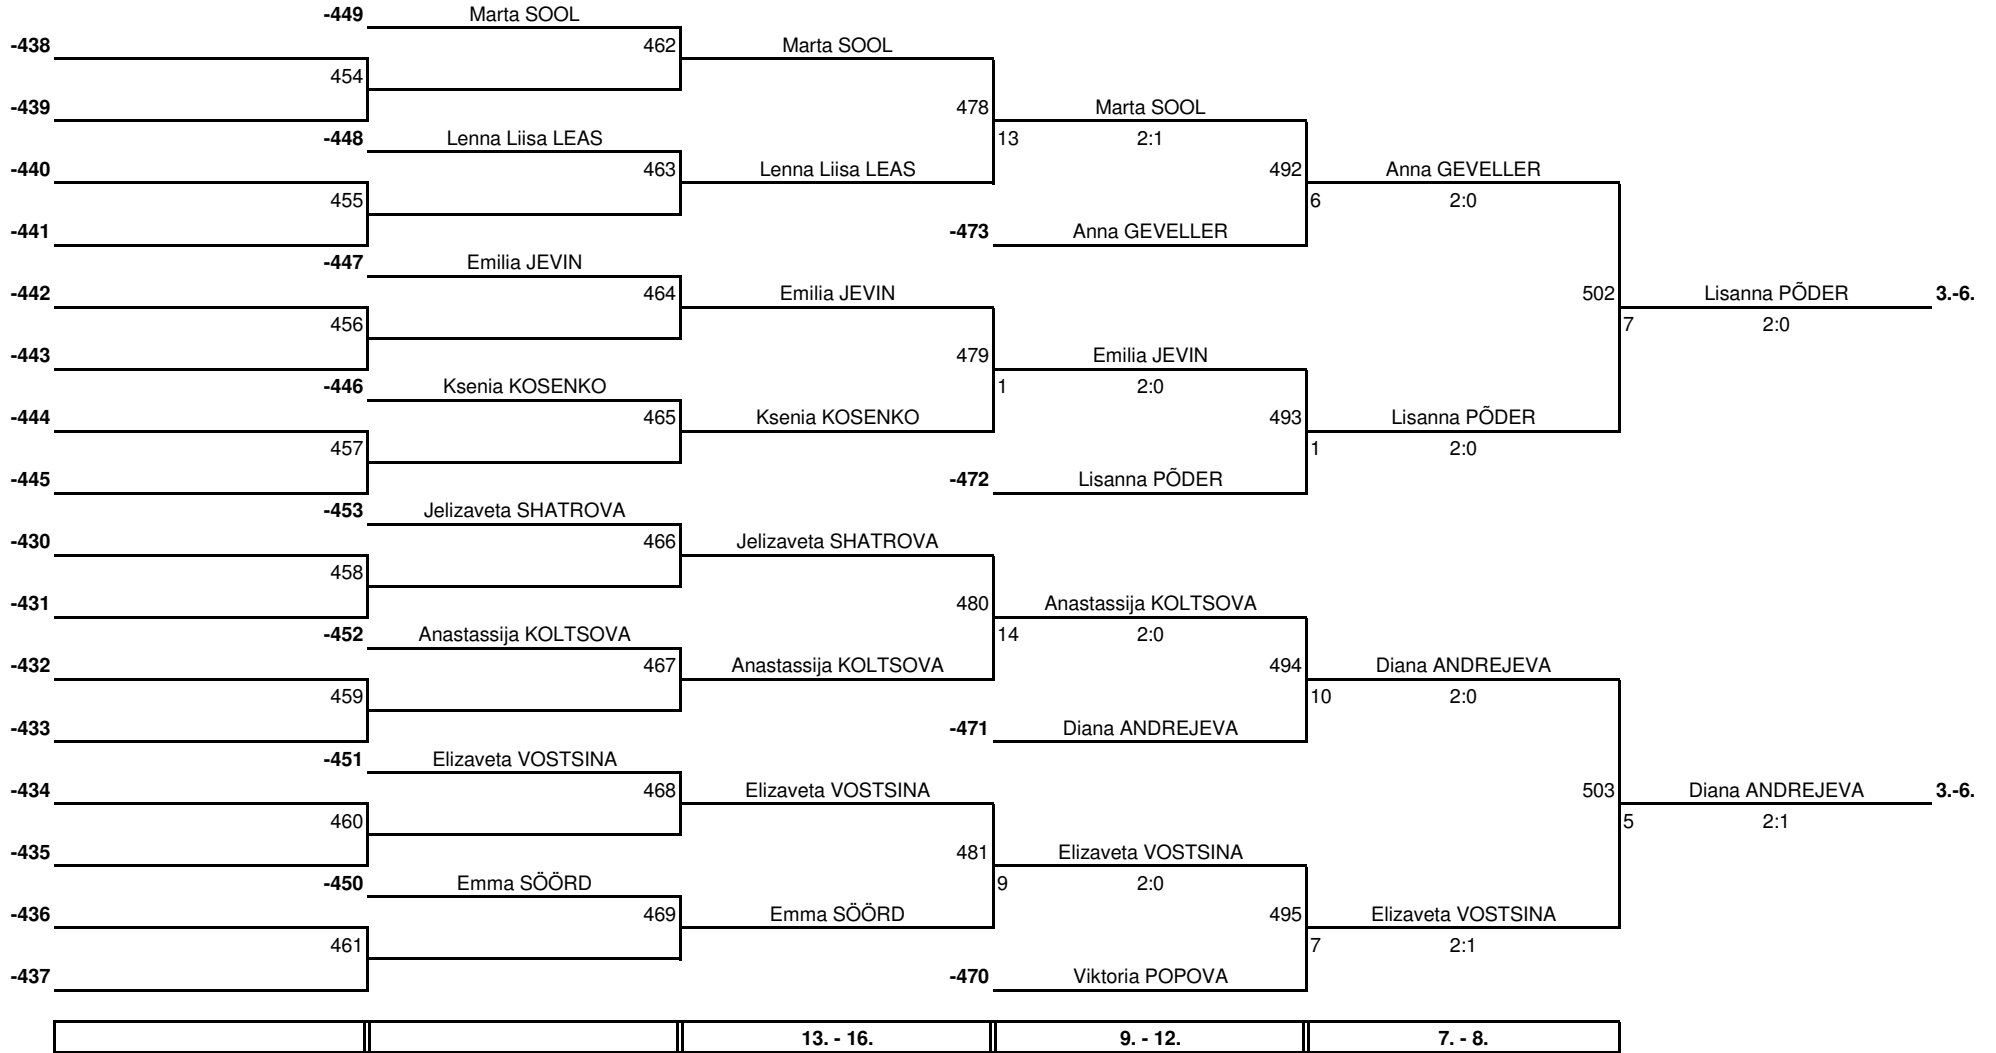

Võistluse nimetus:	ELTL Stiga Laste GP 6. etapp (2018/19) / Aseri etapp	TULEMUSED 4 LEHEL KINNITAN:	
Korraldaja:	ELTL/ Aseri SK	Koht, kuupäev:	Aseri, 11. mai 2019. a
Klass:	Tüdrukud sünd. 2010-... (N9)	Kell:	11:15
		PEAKOHTUNIK:	Aleksandr KIRPU (IU; Tartu)

Girls born 2010-...

Plussring

ELTL

Miinusing

Kohad 3. - 16.

502	Lisanna PÕDER				
-486	Anna SALOVA	511	5	Anna SALOVA	2:0
503	Diana ANDREJEVA			523	Anna SALOVA
-487	Alexandra-Olivia HANSON	512	8	Diana ANDREJEVA	2:0
	5. - 6.			-523	Diana ANDREJEVA
				-511	Lisanna PÕDER
				-512	Alexandra-Olivia HANSON
				-522	Alexandra-Olivia HANSON
-492	Marta SOOL				
-493	Emilia JEVIN	504	4	Emilia JEVIN	2:1
-494	Anastassija KOLTSOVA			520	Emilia JEVIN
-495	Viktorija POPOVA	505	2	Viktorija POPOVA	2:0
				-520	Viktorija POPOVA
-478	Lenna Liisa LEAS				
-479	Ksenia KOSENKO	500	4	Ksenia KOSENKO	2:0
-480	Jelizaveta SHATROVA			518	Jelizaveta SHATROVA
-481	Emma SÕÖRD	501	1	Jelizaveta SHATROVA	2:0
				-518	Ksenia KOSENKO
-502	Anna GEVELLER				
-503	Elizaveta VOSTSINA	521	12	Elizaveta VOSTSINA	2:1
				-521	Anna GEVELLER
-504	Marta SOOL				
-505	Anastassija KOLTSOVA	519	13	Anastassija KOLTSOVA	2:0
				-519	Marta SOOL
-500	Lenna Liisa LEAS				
-501	Emma SÕÖRD	517	11	Lenna Liisa LEAS	2:0
				-517	Emma SÕÖRD