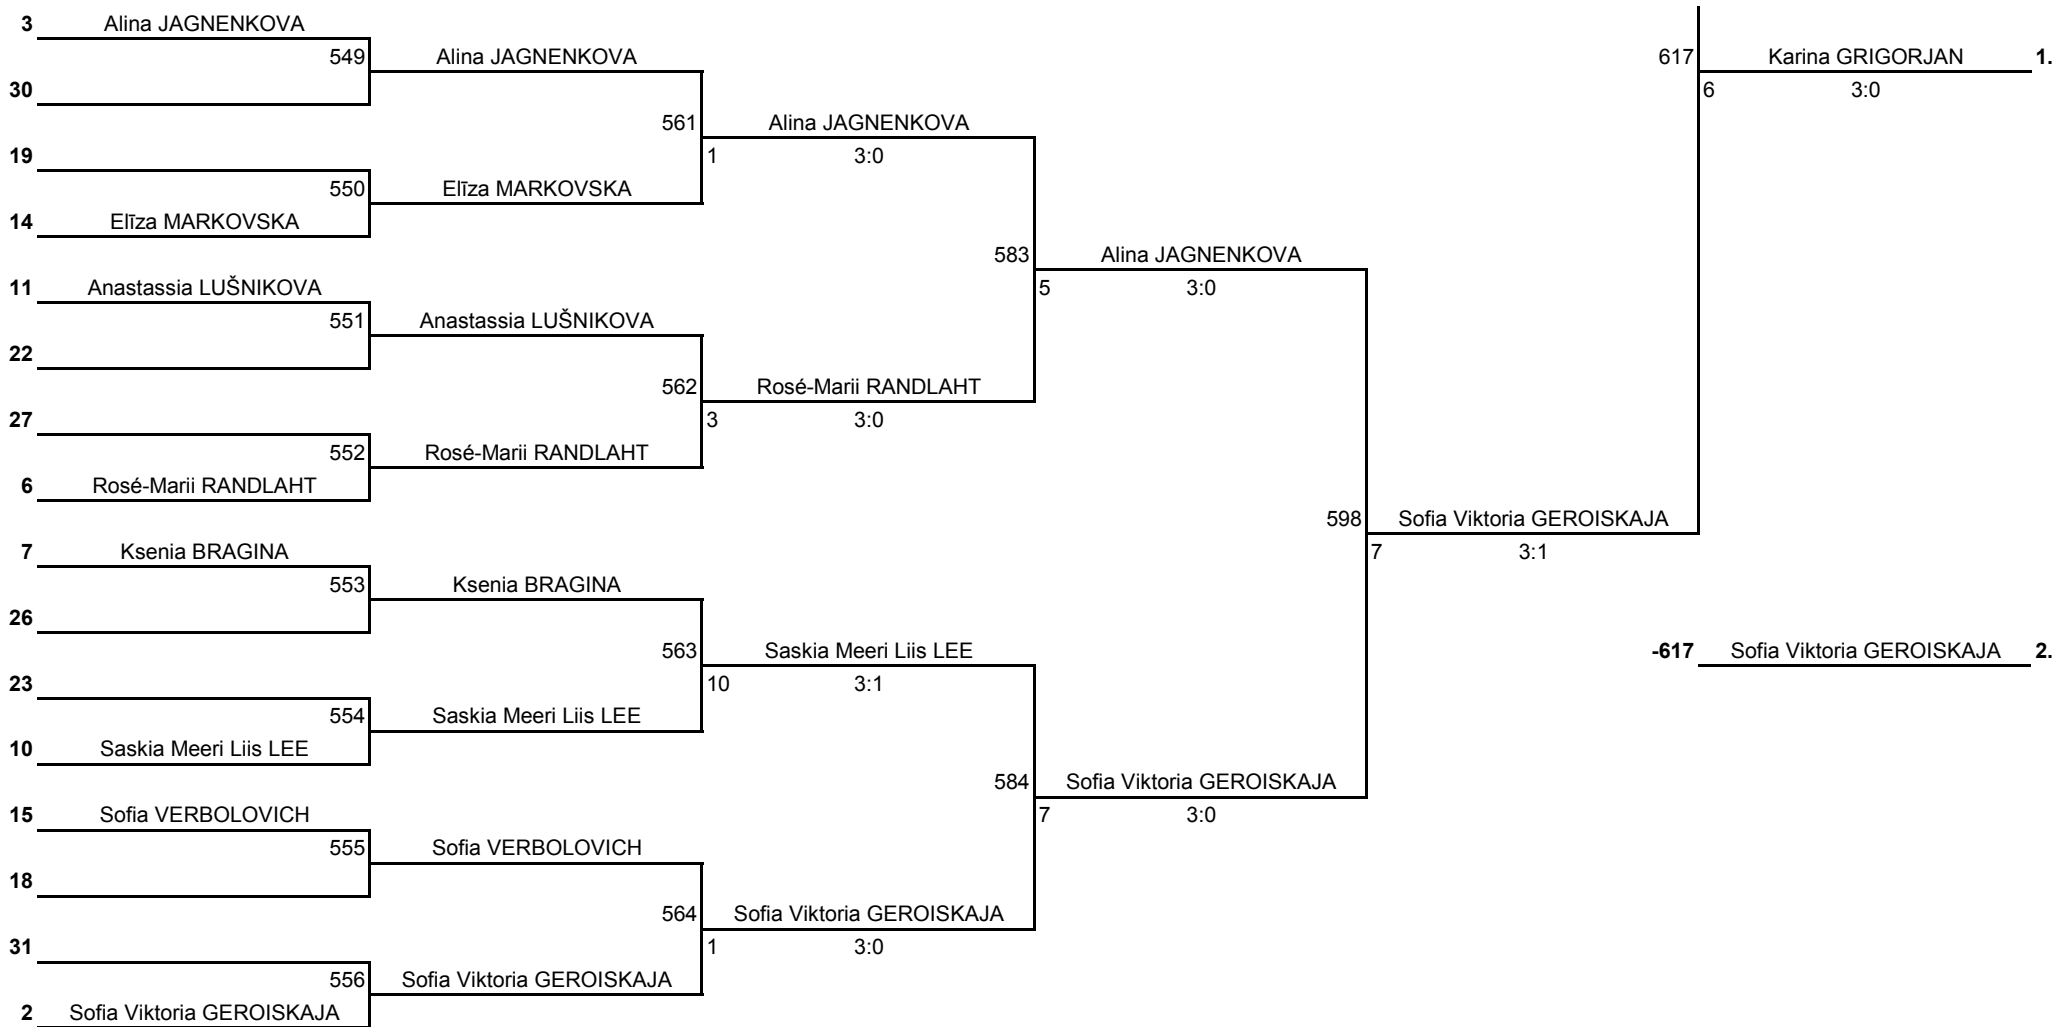

Võistluse nimetus: <b>ELTL Stiga Laste GP 1. etapp (2015/16) / Evelin Lestali memoriaal</b>	TULEMUSED 4 LEHEL KINNITAN:
Korraldaja: ELTL/Tartu SS Kalev	Koht, kuupäev: Tartu, 17. september 2016.a
Klass: <b>Tüdrukud (N15) 2002-2003</b>	Kell: 13:40
<b>Girls born 2002-2003</b>	PEAKOHTUNIK: Aleksandr KIRPU (IU, Tartu)

### Plussring