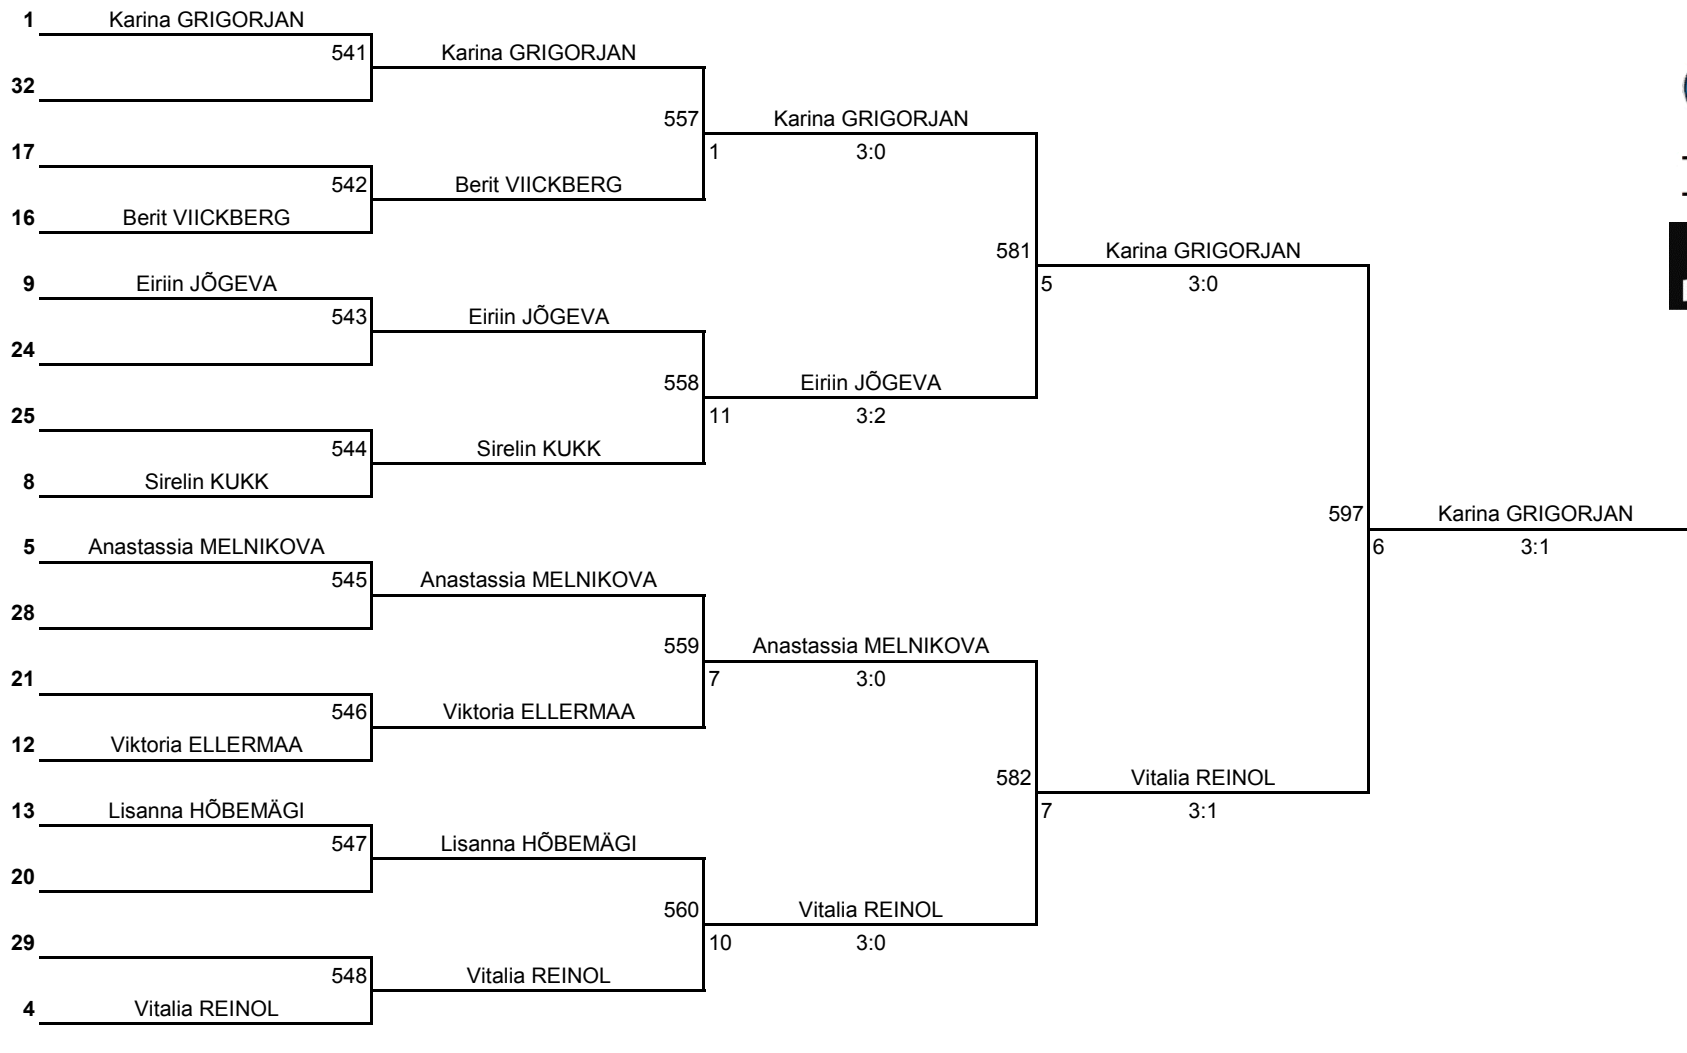

Võistluse nimetus: <b>ELTL Stiga Laste GP 1. etapp (2015/16) / Evelin Lestali memoriaal</b>	TULEMUSED 4 LEHEL KINNITAN:
Korraldaja: ELTL/Tartu SS Kalev	Koht, kuupäev: Tartu, 17. september 2016.a
Klass: <b>Tüdrukud (N15) 2002-2003</b>	Kell: 13:40
<b>Girls born 2002-2003</b>	PEAKOHTUNIK: Aleksandr KIRPU (IU, Tartu)

### Plussring