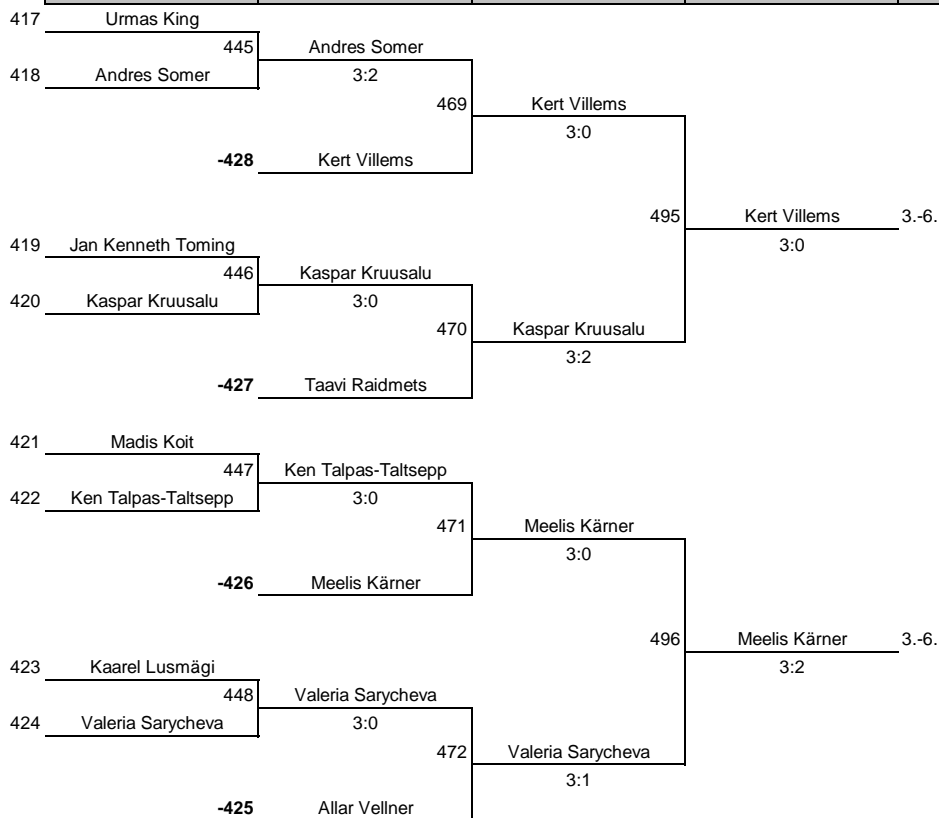

MIINUSRING

65-96	49-64	33-48	25-32	17-24
--------------	--------------	--------------	--------------	--------------

13-16	9-12	7-8
--------------	-------------	------------