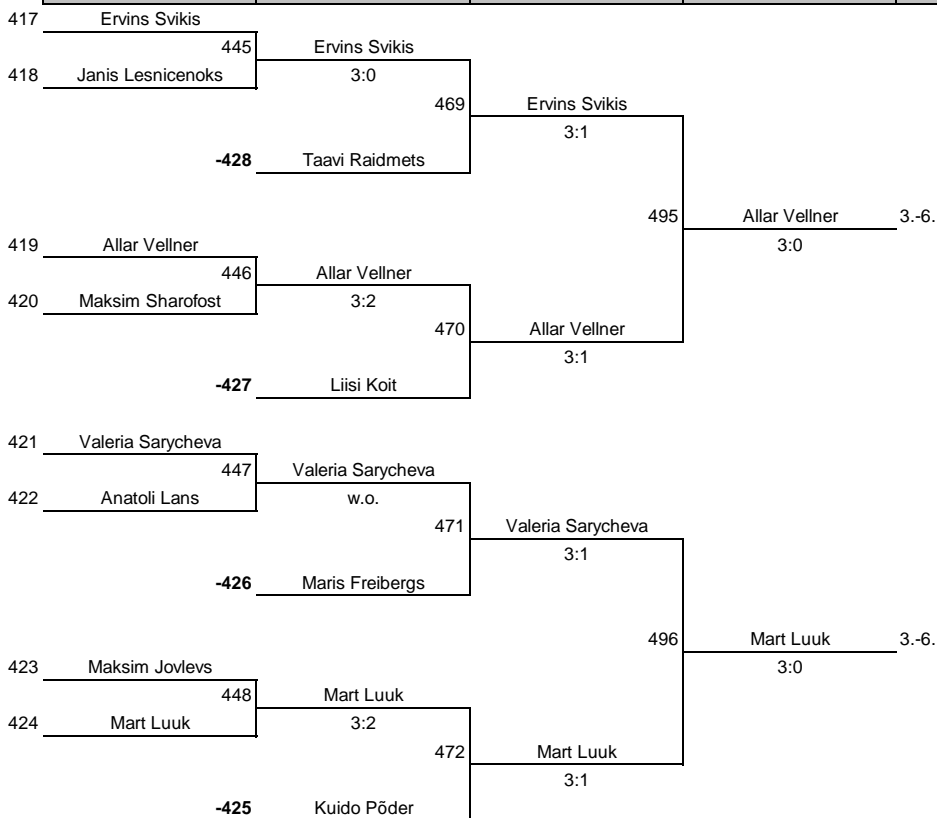

MIINUSRING

65-96	49-64	33-48	25-32	17-24
--------------	--------------	--------------	--------------	--------------

13-16	9-12	7-8
--------------	-------------	------------