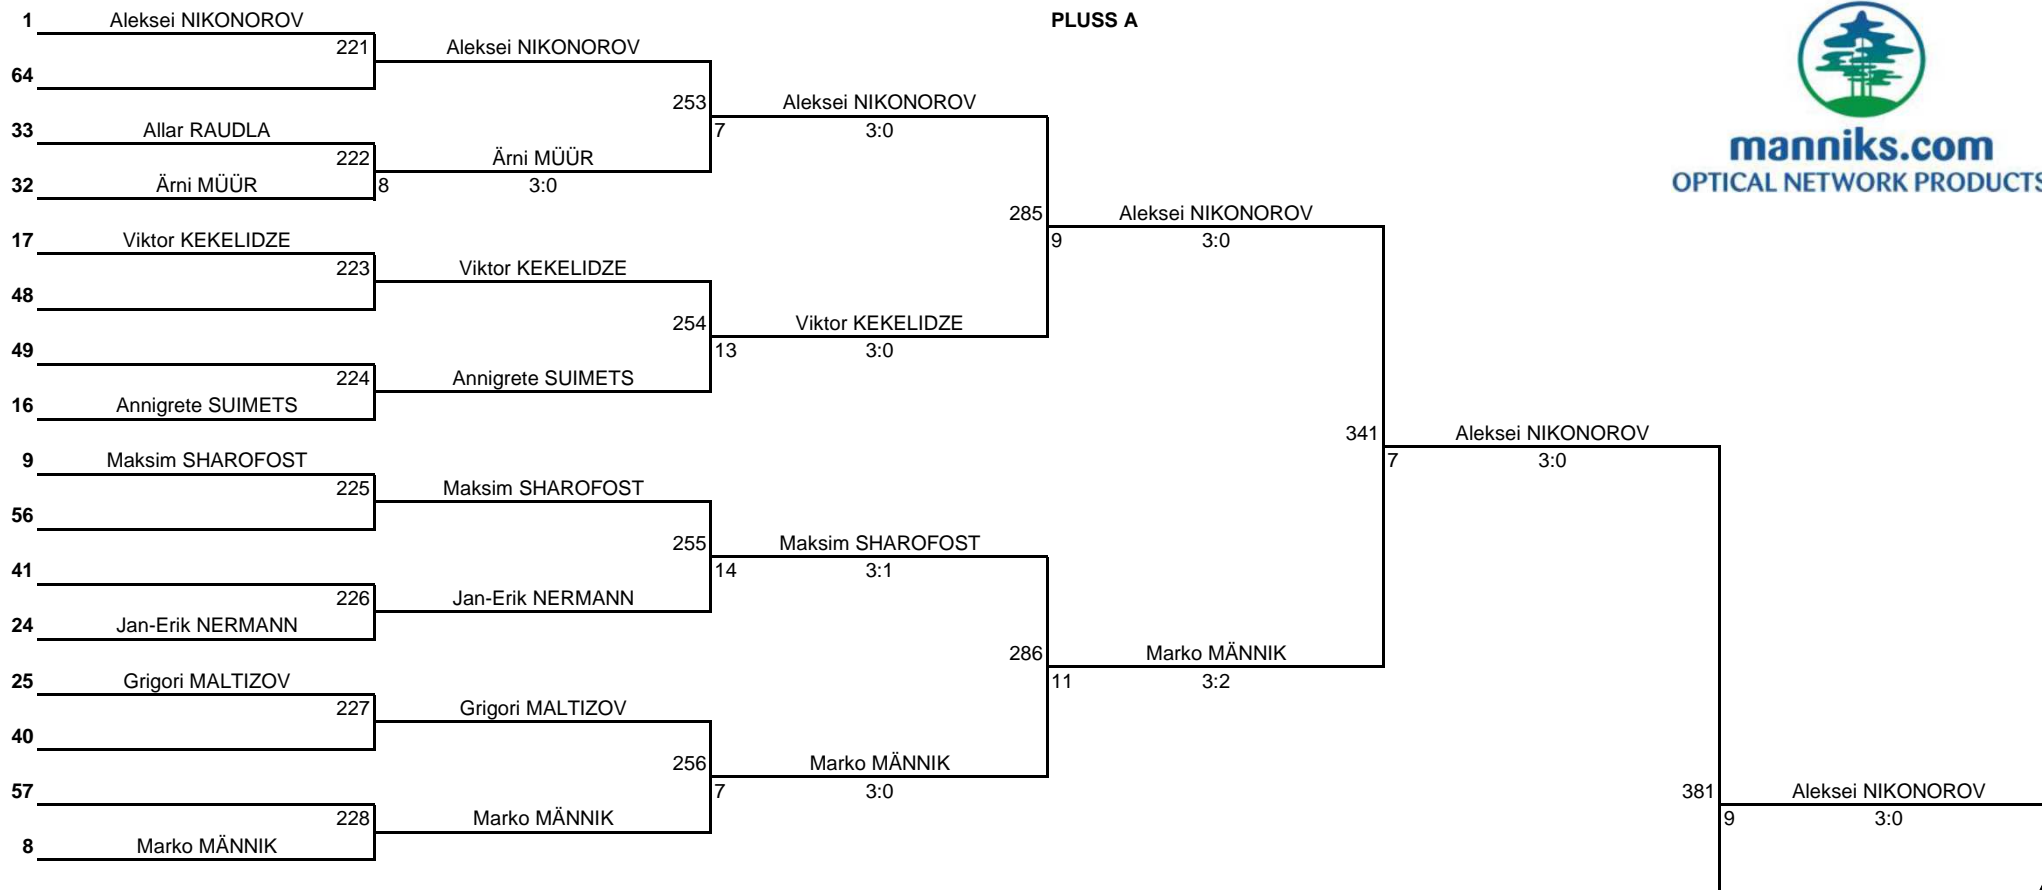

Võistluse nimetus:	Lautennisekeskuse IV GP 2015/16 - 1. etapp			TULEMUSED 9 LEHEL KINNITAN:
Korraldaja:	Lautennisekeskus	Koht, kuupäev:	Tallinn, 29. august 2015. a	PEAKOHTUNIK: Aleksandr KIRPU (NR; Tartu)
Klass:	Meistriklass	Kell:	10:00	