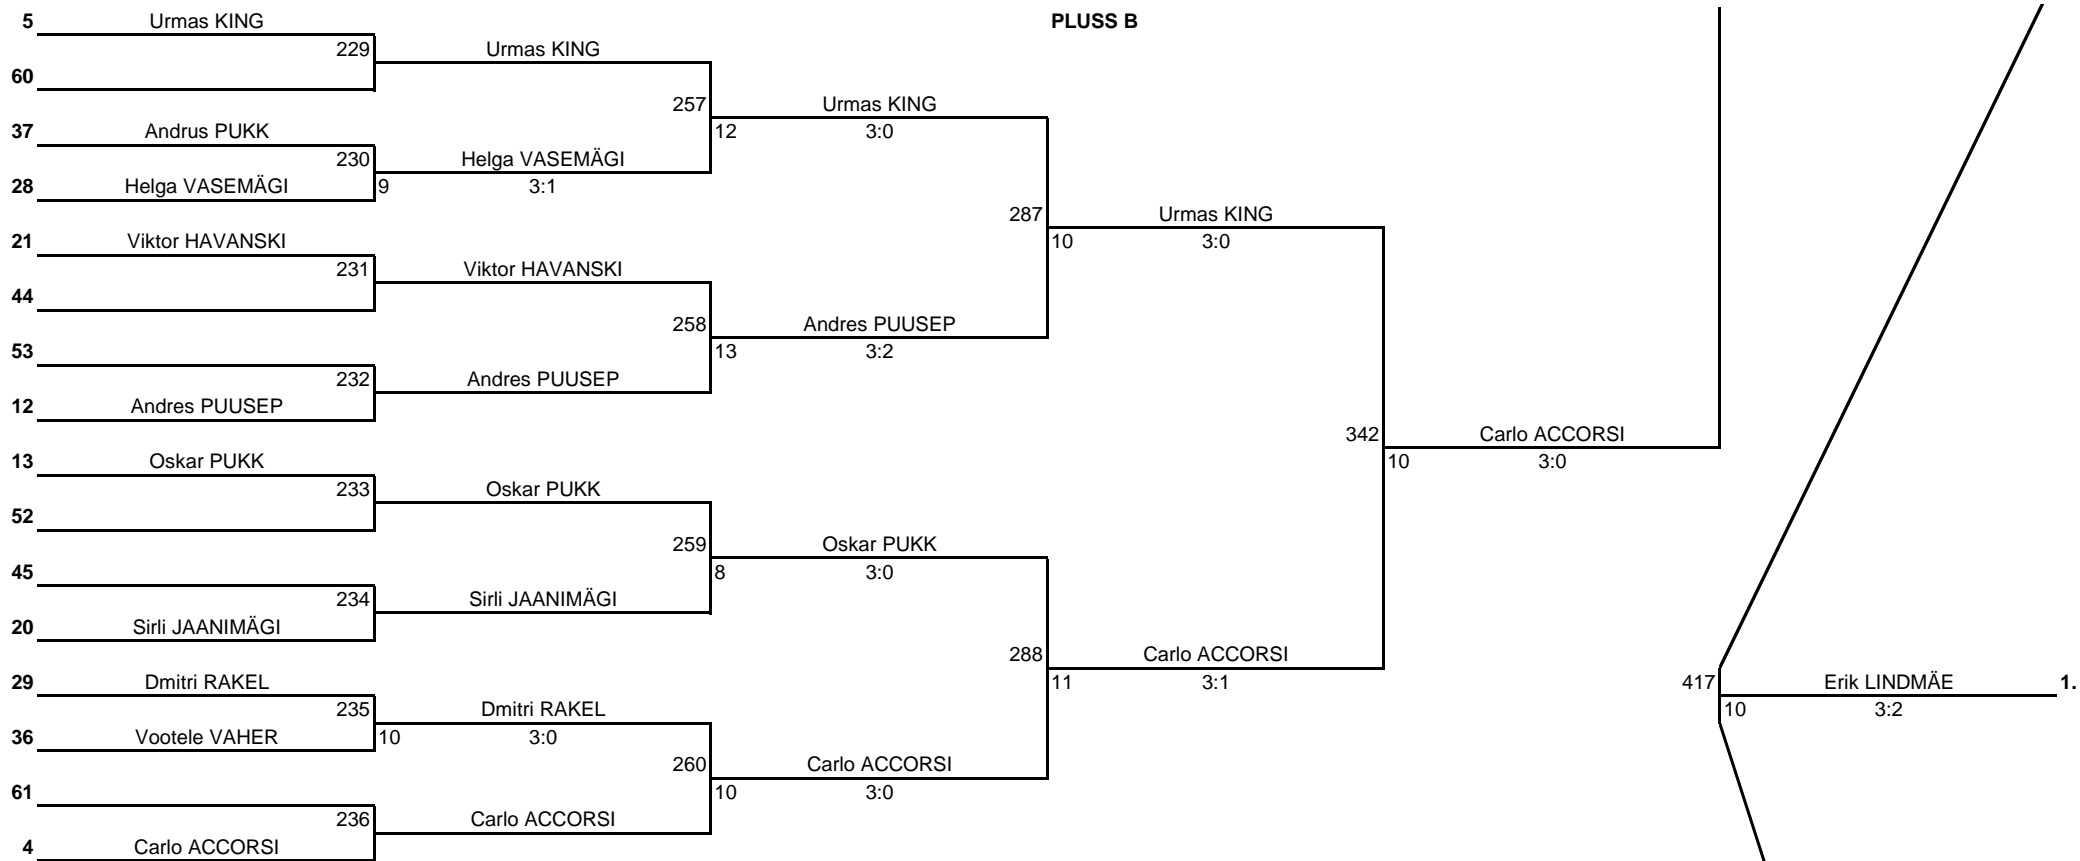

Võistluse nimetus:	Lautennisekeskuse IV GP 2015/16 - 1. etapp			TULEMUSED 9 LEHEL KINNITAN:
Korraldaja:	Lautennisekeskus	Koht, kuupäev:	Tallinn, 29. august 2015. a	PEAKOHTUNIK: Aleksandr KIRPU (NR; Tartu)
Klass:	Meistriklass	Kell:	10:00	