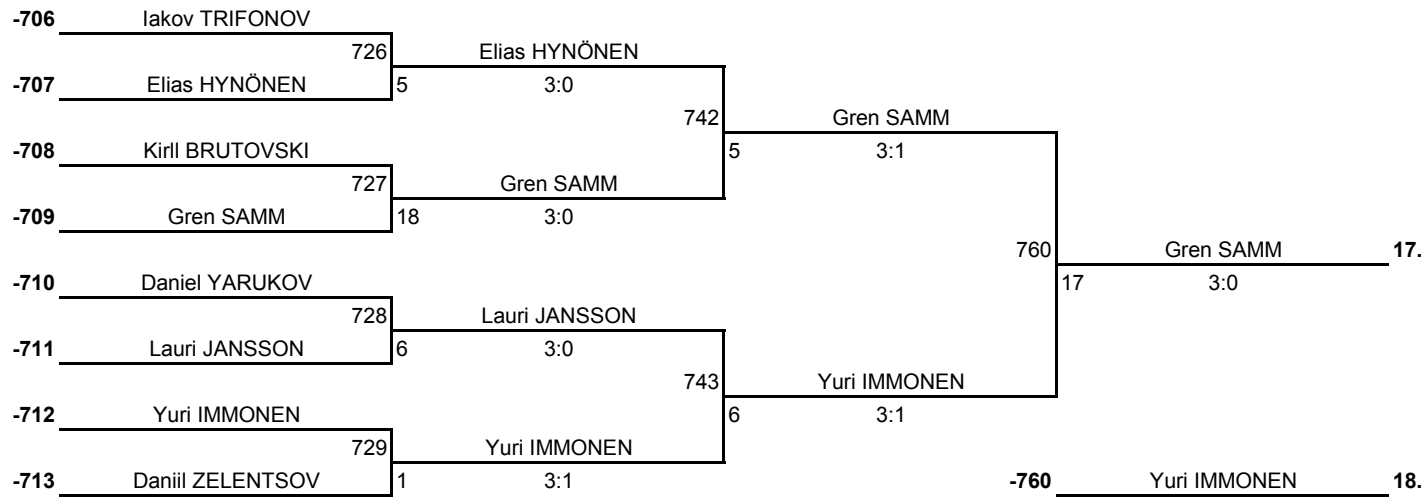

Kohad 17. - 24.