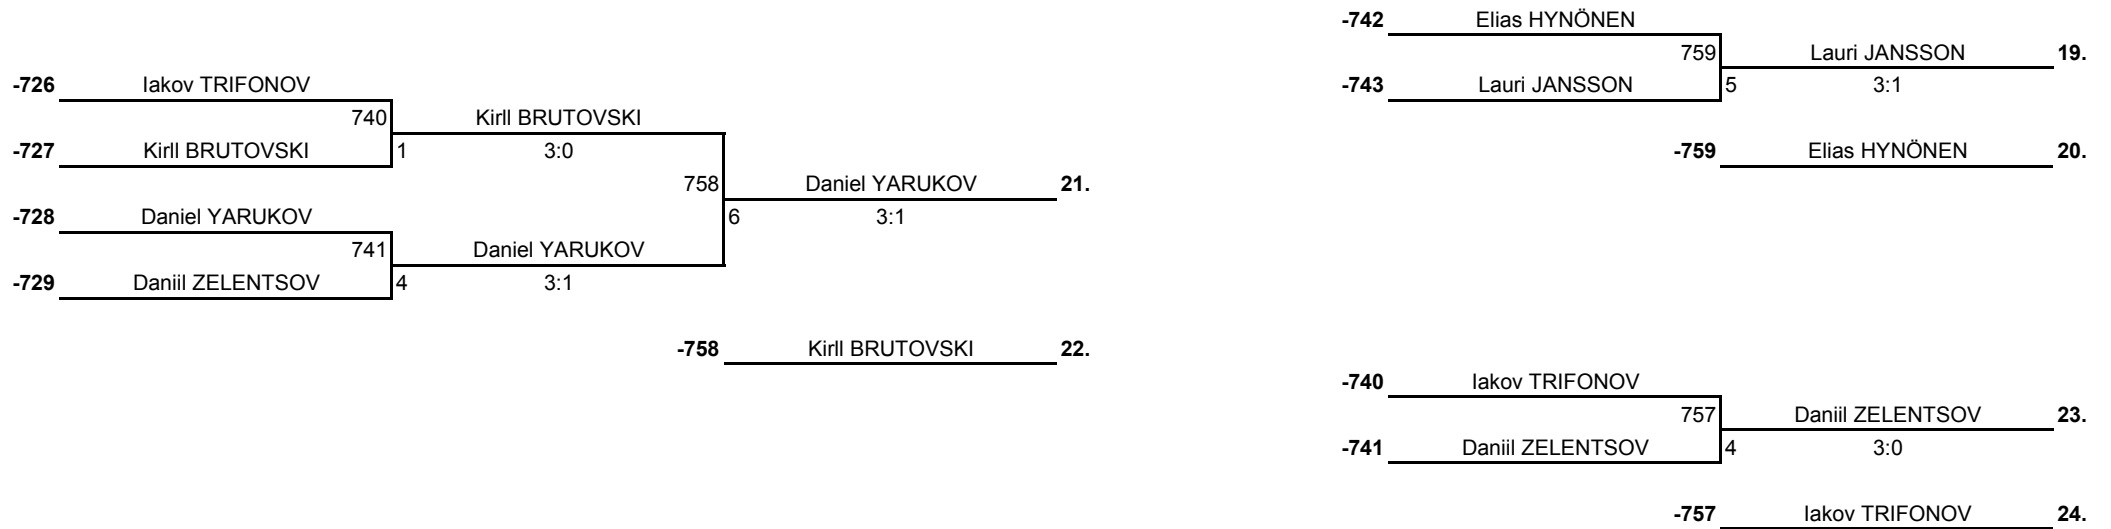

Kohad 17. - 24.