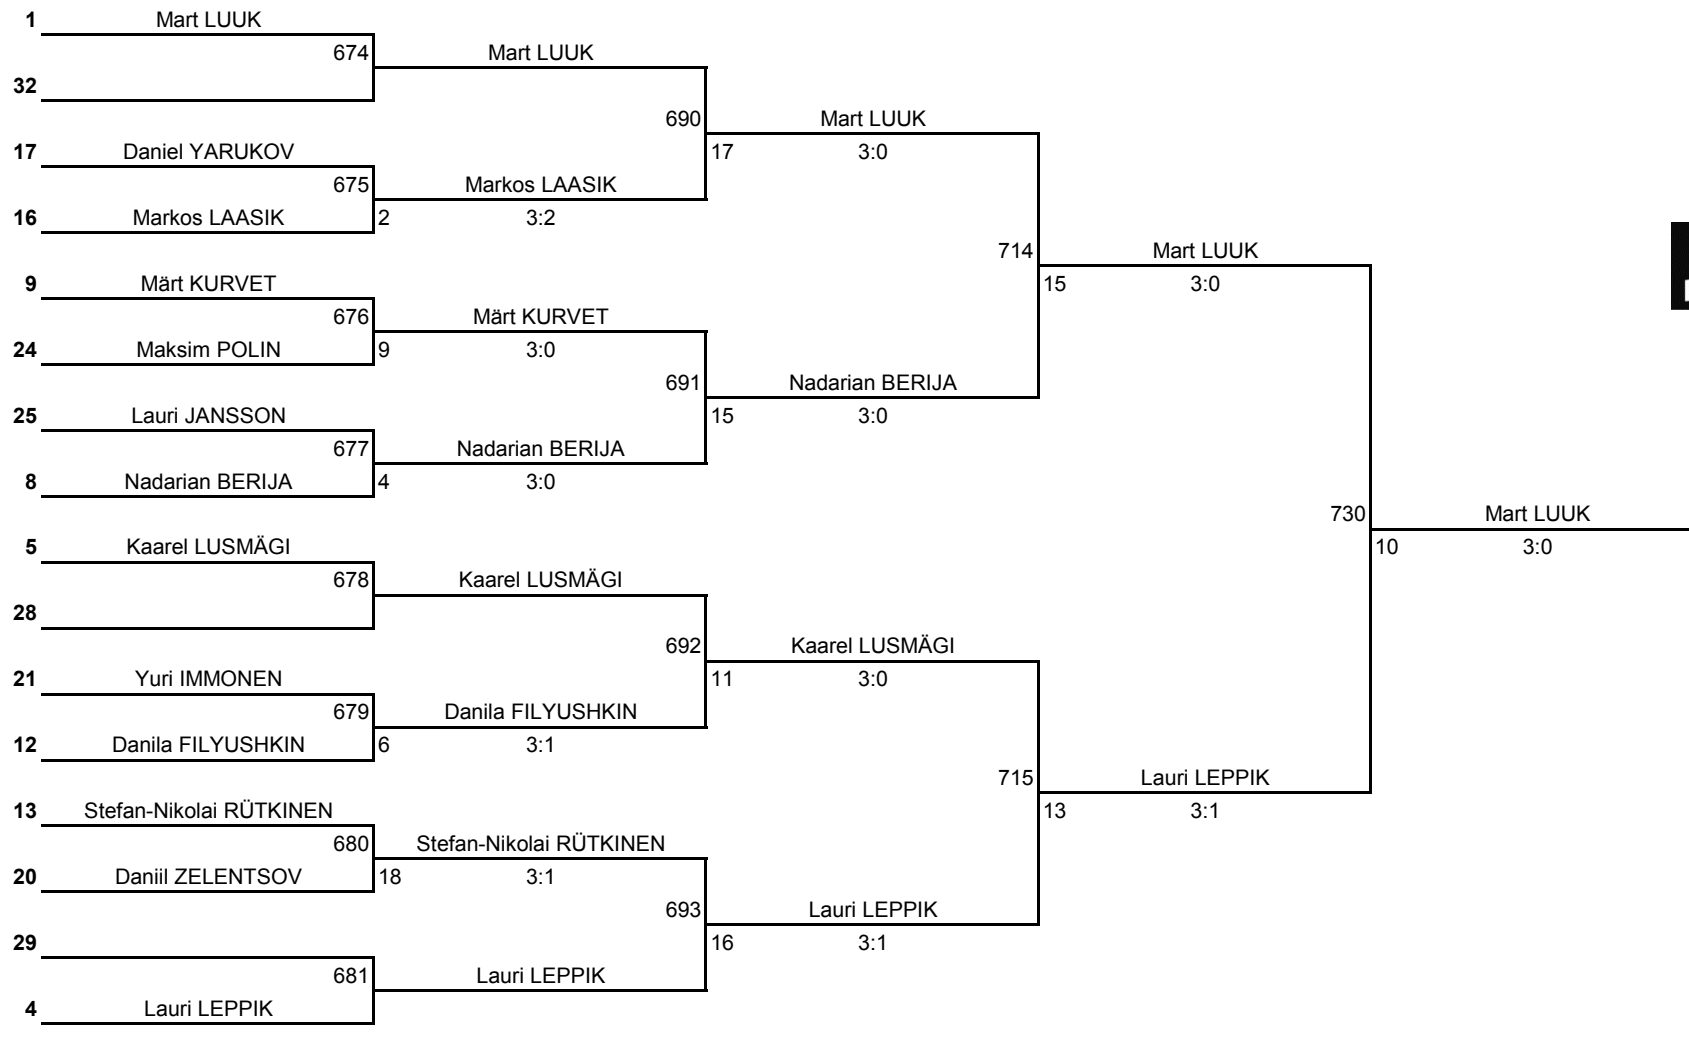

Võistluse nimetus:	ELTL Stiga Laste GP 6. etapp (2016/17) / LTK Kalev etapp	TULEMUSED 6 LEHEL KINNITAN:	
Korraldaja:	ELTL / LTK Kalev	Koht, kuupäev:	Jüri, 4. veebruar 2017. a
Klass:	Poisid (M15) 2002-2003	Kell:	13:30
	Boys born 2002-2003	PEAKOHTUNIK:	Aleksandr KIRPU (IU, Tartu)

Plussring

ELTL