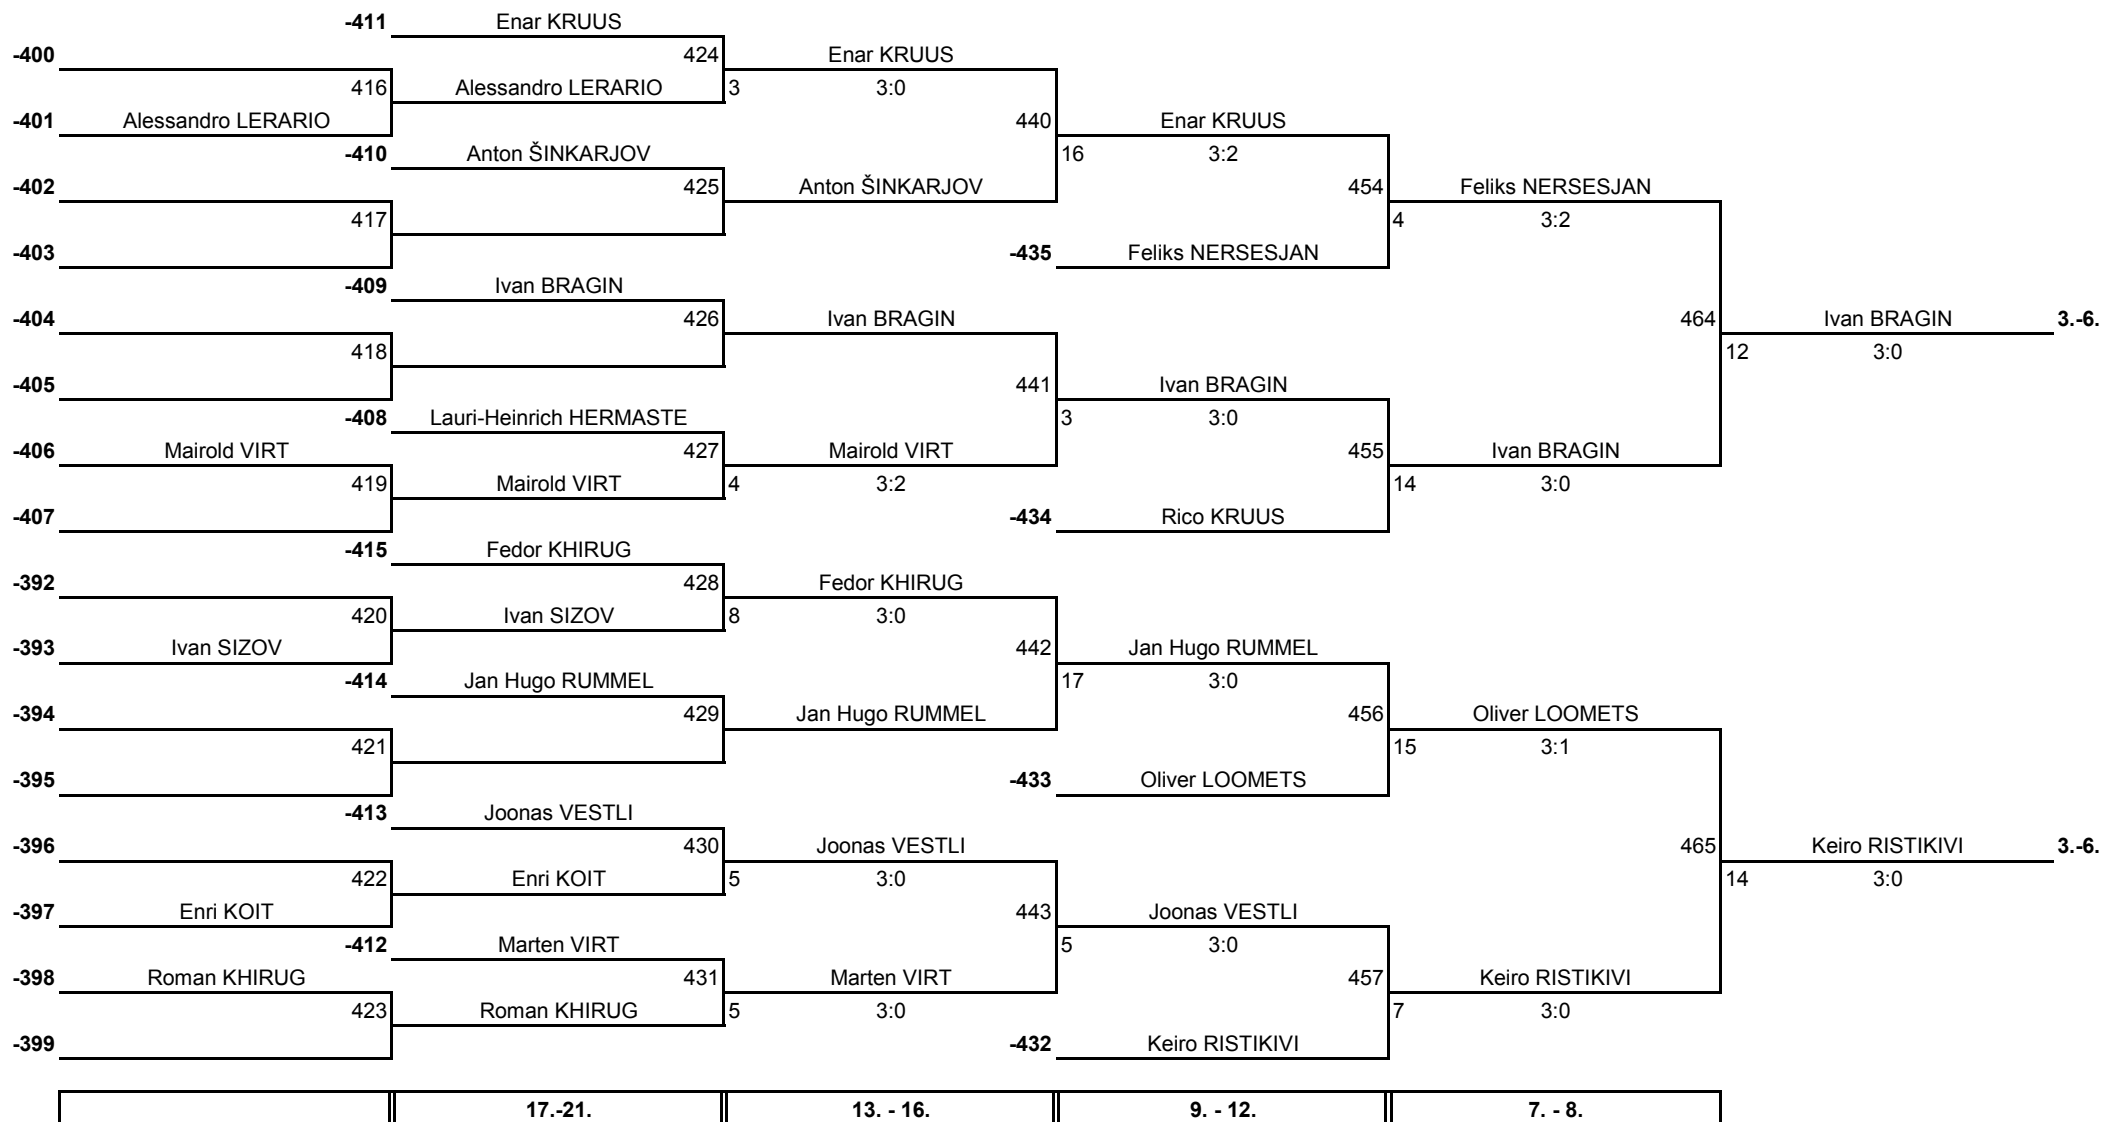

Miinusring