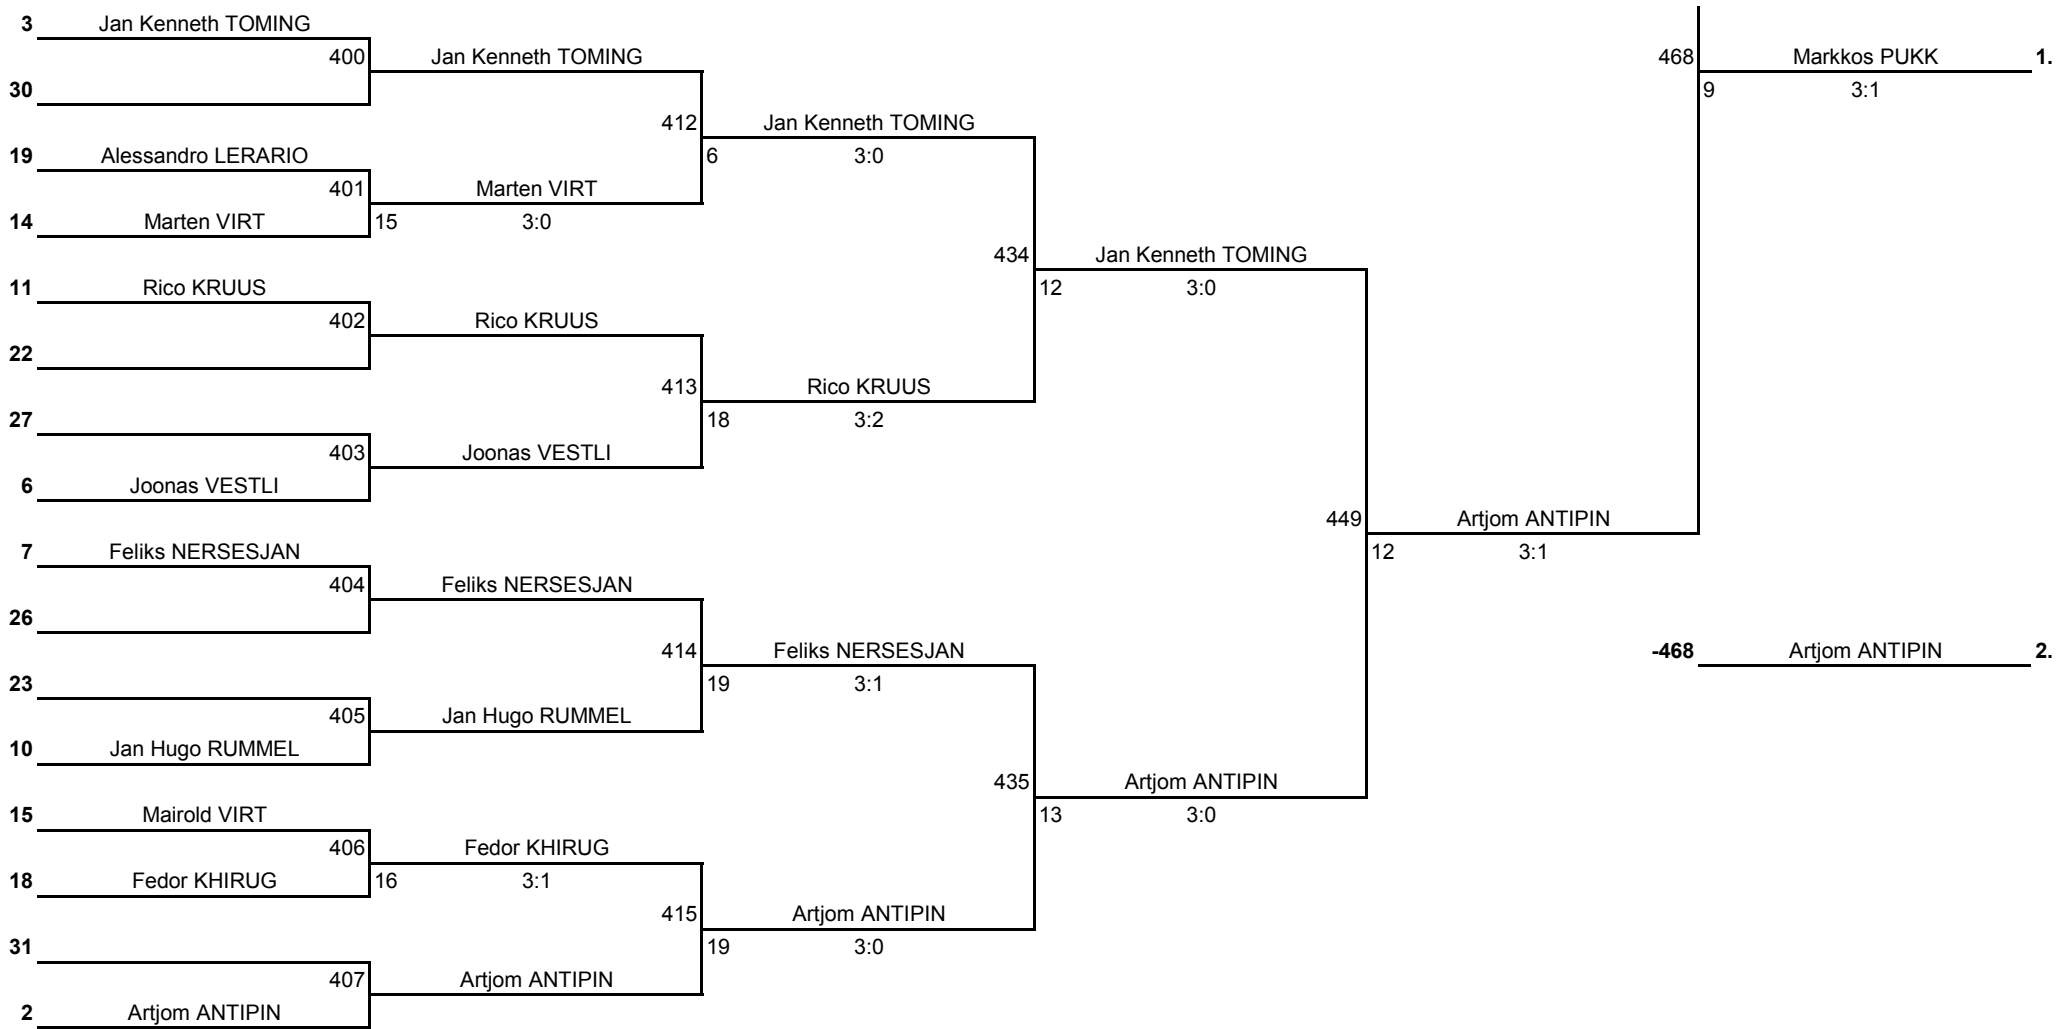

Võistluse nimetus:	<b>ELTL Stiga Laste GP 6. etapp (2016/17) / LTK Kalev etapp</b>	TULEMUSED 5 LEHEL KINNITAN:	
Korraldaja:	ELTL / LTK Kalev	Koht, kuupäev:	Jüri, 4. veebruar 2017. a
Klass:	<b>Poisid (M11) 2006-2007</b>	Kell:	11:15
	<b>Boys born 2006-2007</b>	PEAKOHTUNIK:	Aleksandr KIRPU (IU, Tartu)

### Plussring

**ELTL**