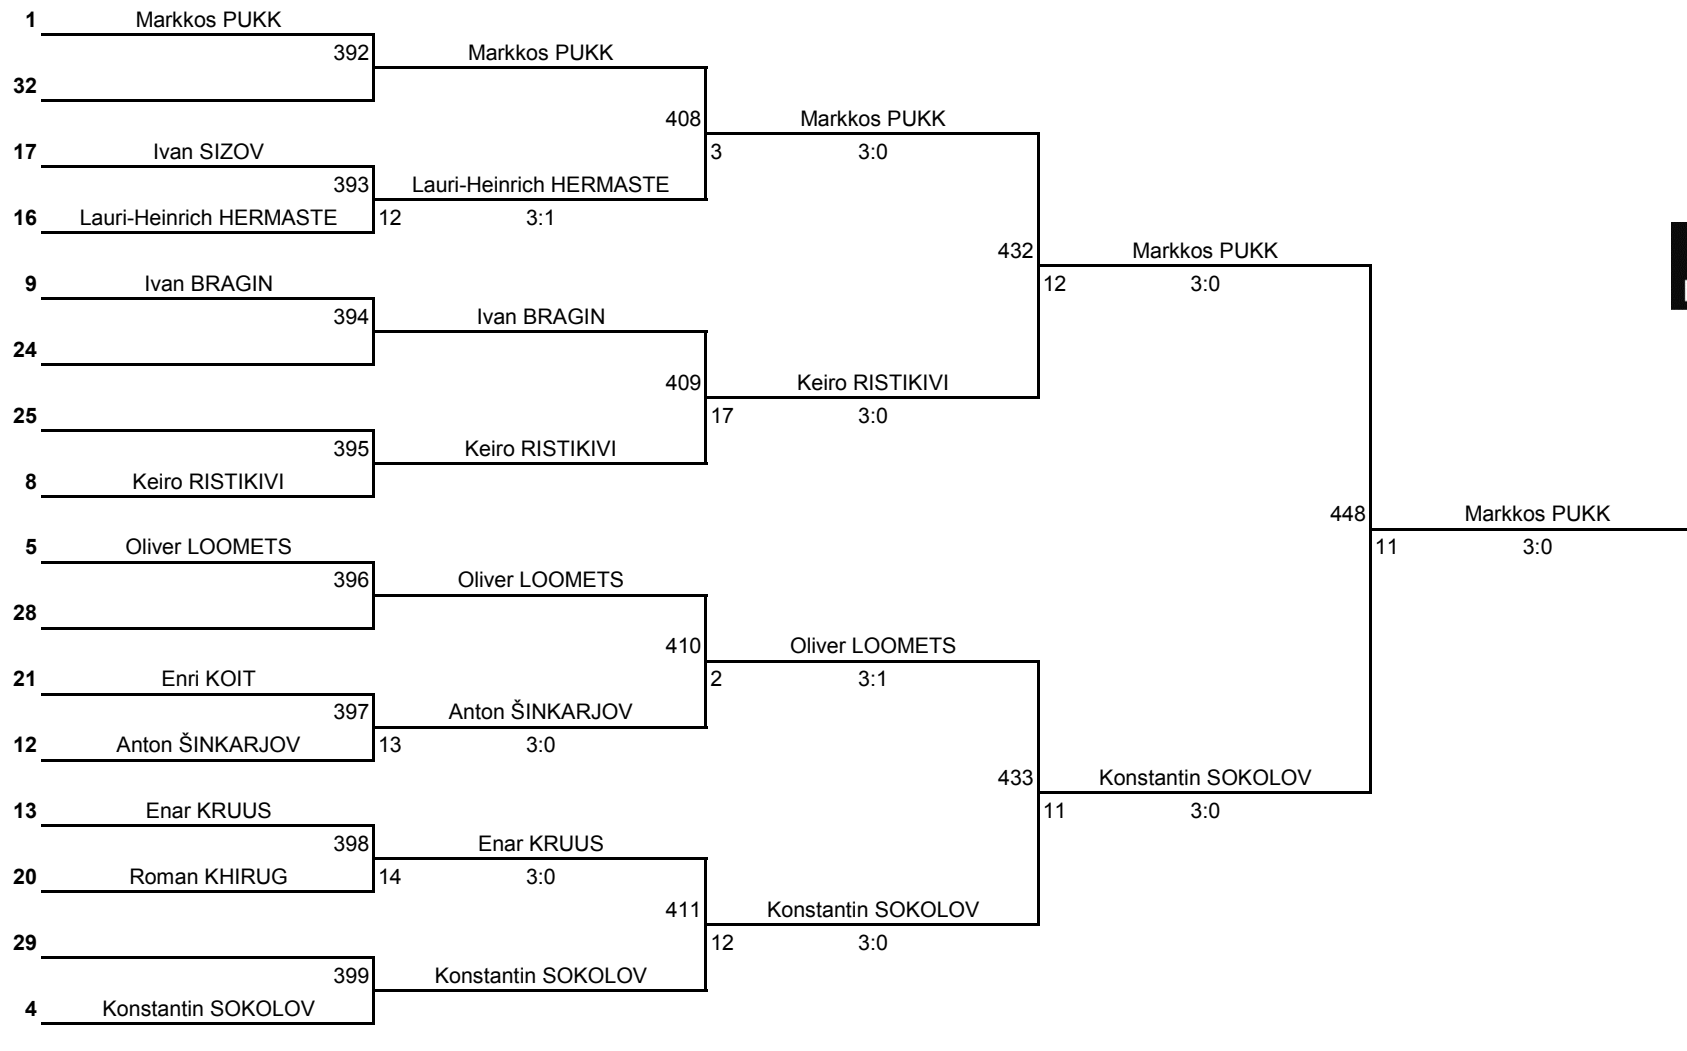

Võistluse nimetus:	<b>ELTL Stiga Laste GP 6. etapp (2016/17) / LTK Kalev etapp</b>	TULEMUSED 5 LEHEL KINNITAN:	
Korraldaja:	ELTL / LTK Kalev	Koht, kuupäev:	Jüri, 4. veebruar 2017. a
Klass:	<b>Poisid (M11) 2006-2007</b>	Kell:	11:15
	<b>Boys born 2006-2007</b>	PEAKOHTUNIK:	Aleksandr KIRPU (IU, Tartu)

### Plussring

**ELTL**