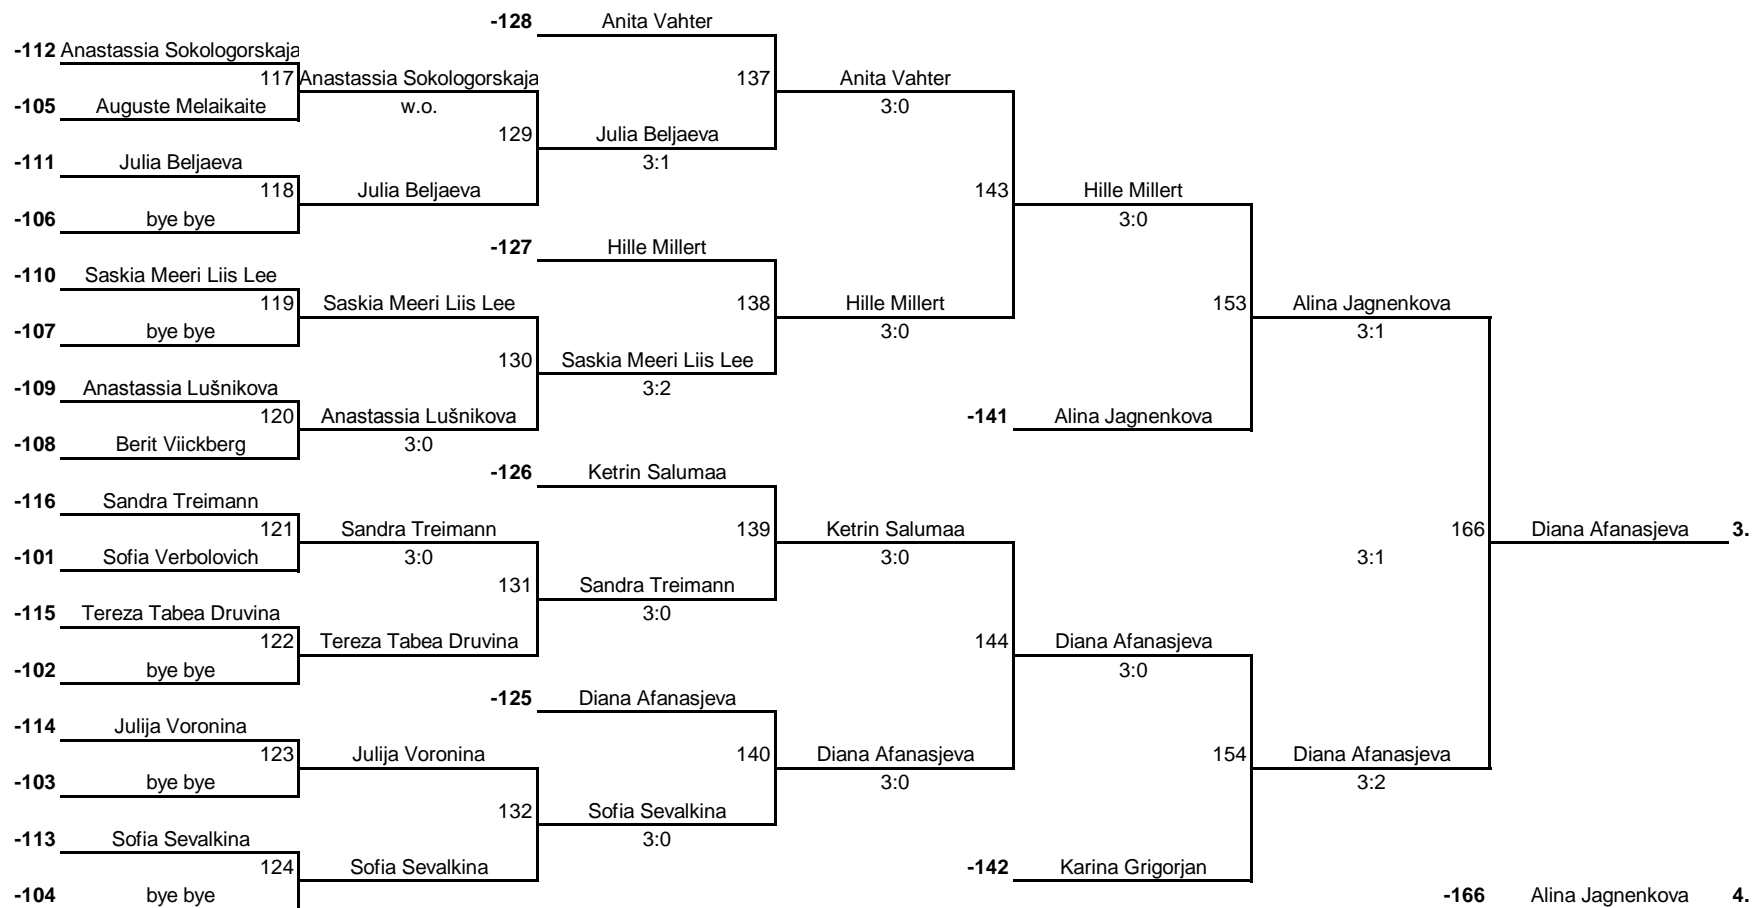

Laste GP tüdrukud - 15

MIINUSRING

17. - 24.	13. - 16.	9. - 12.	7. - 8.	5. - 6.
-----------	-----------	----------	---------	---------