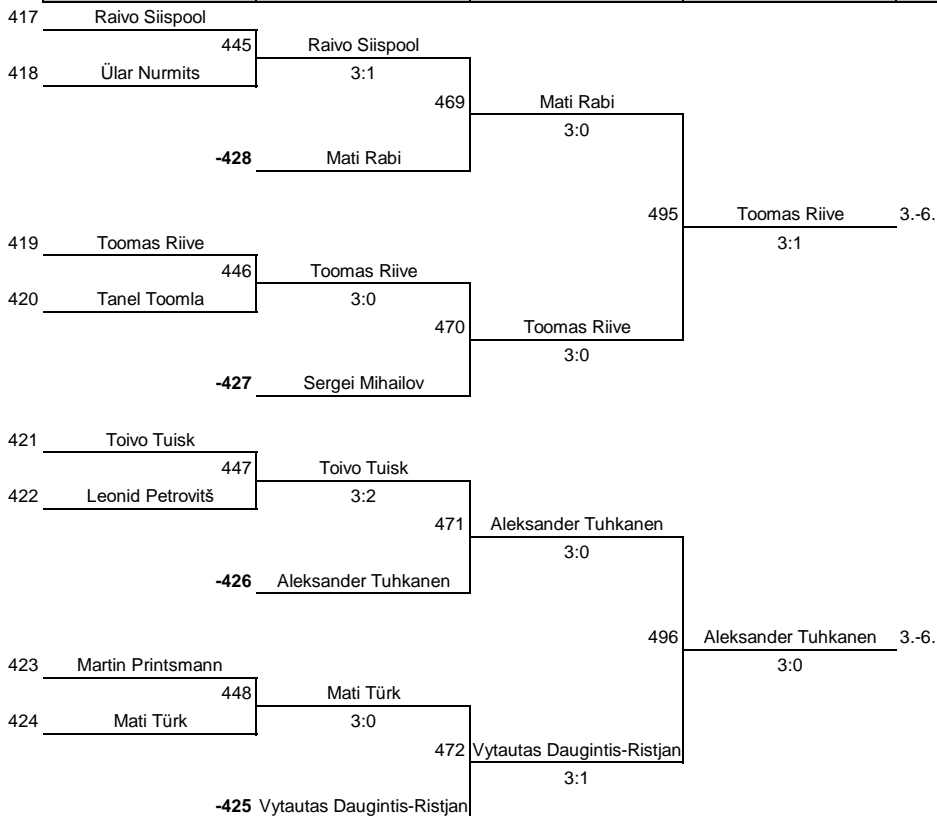

MIINUSRING

65-96	49-64	33-48	25-32	17-24
-------	-------	-------	-------	-------

13-16	9-12	7-8
-------	------	-----