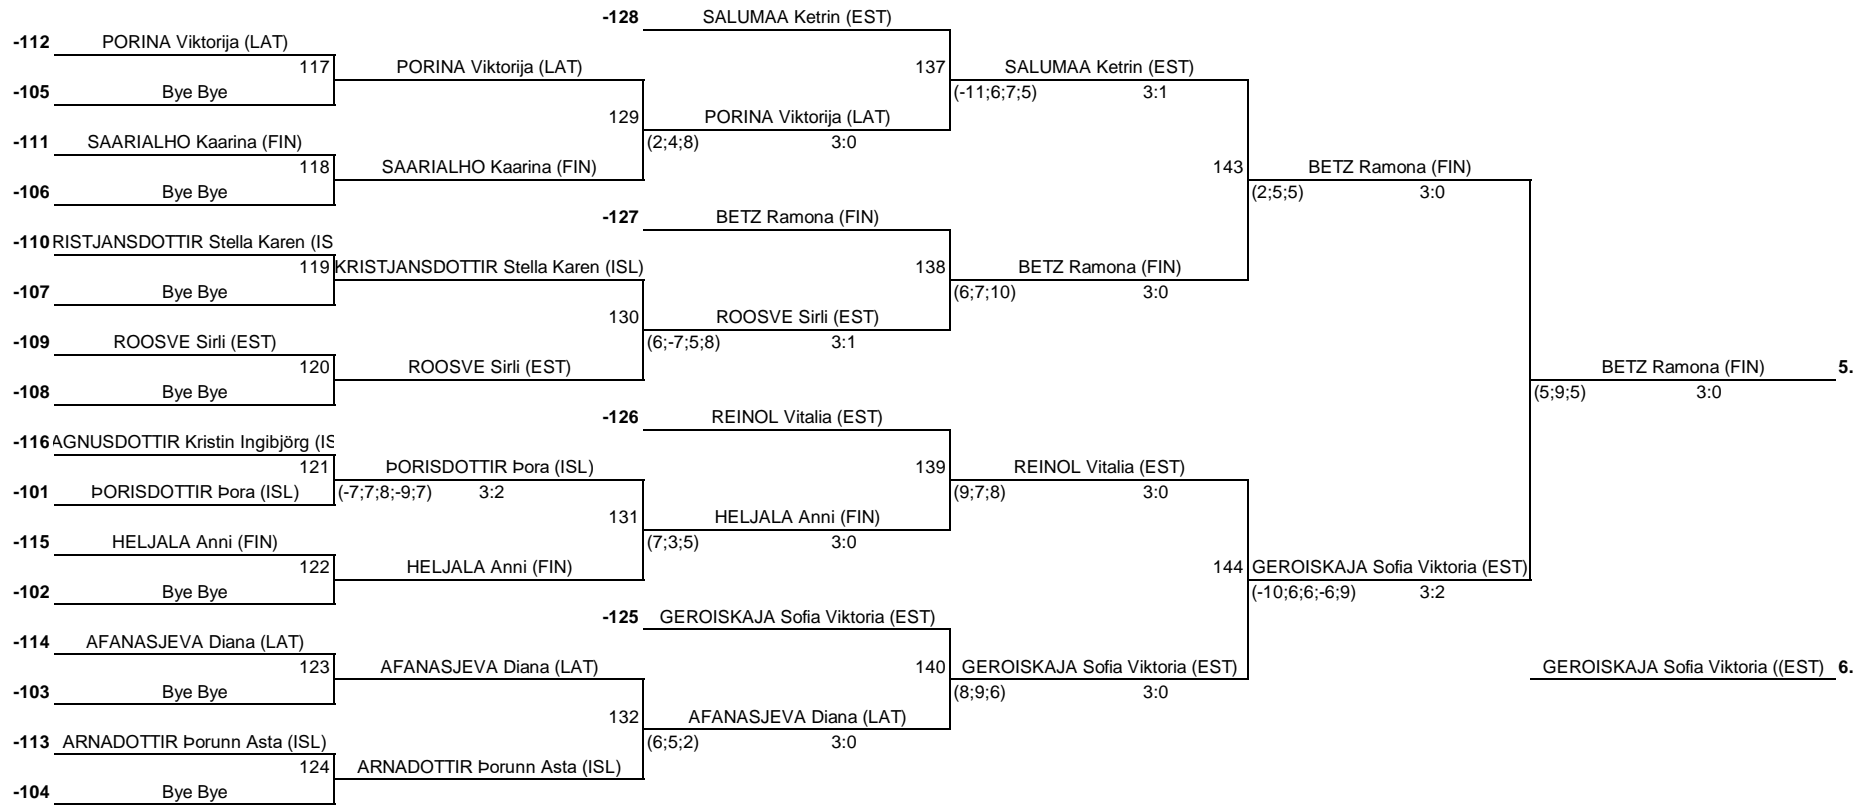

MIINUSRING

17. - 24.	13. - 16.	9. - 12.	7. - 8.
-----------	-----------	----------	---------

16:30	17:30	18:30	28.06.2019 9:30	28.06.2019 11:00
-------	-------	-------	-----------------	------------------