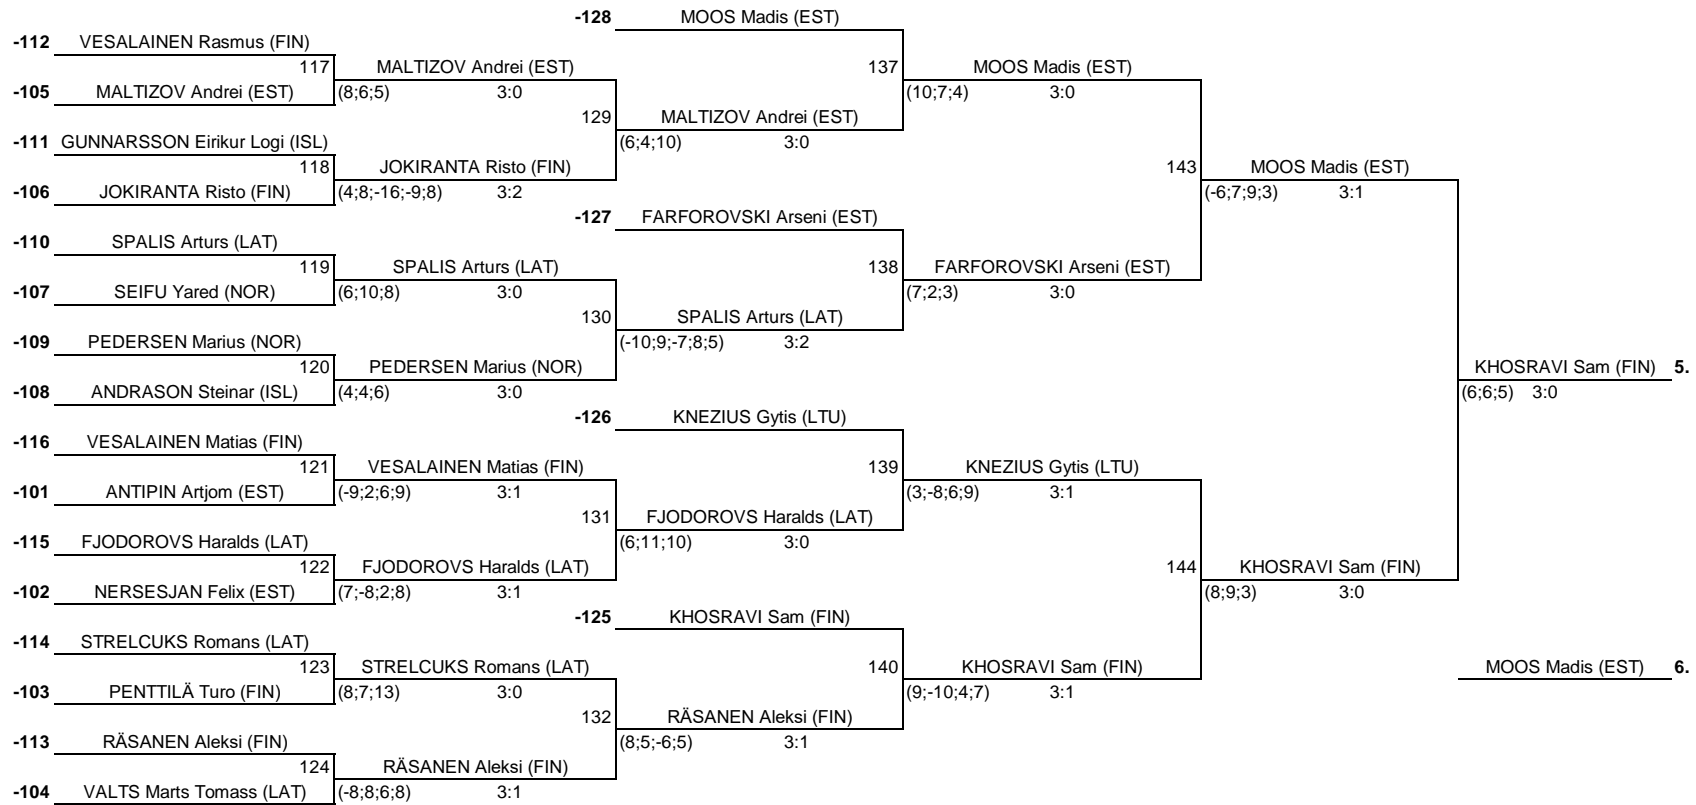

MIINUSRING

17. - 24.	13. - 16.	9. - 12.	7. - 8.
-----------	-----------	----------	---------

16:00	17:00	18:30	28.06.2019 9:00	28.06.2019 10:00
-------	-------	-------	-----------------	------------------