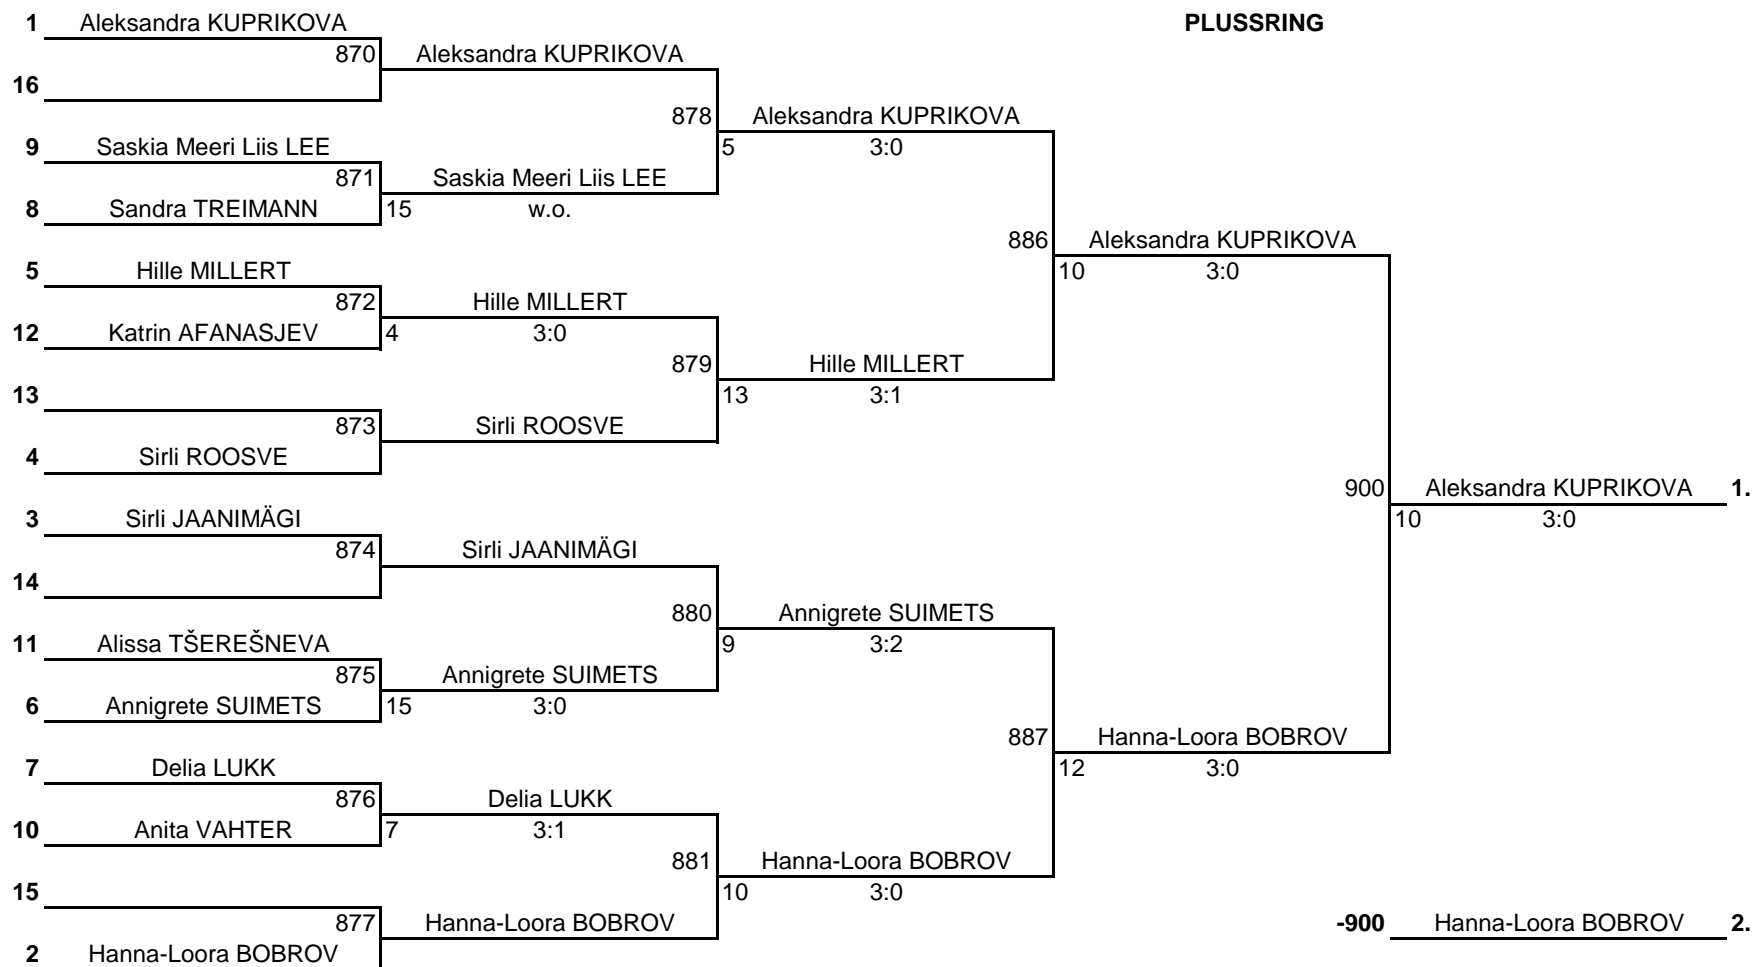

Võistluse nimetus:	ELTL Laste GP 2012/2013 hooajal - Lauatennisekeskuse etapp			TULEMUSED 2 LEHEL KINNITAN:
Korraldaja:	Lauatennisekeskus	Kuupäev:	23. veebruar 2013, Tallinn	
Klass:	Tüdrukud sünd 2000-2001 - T13	Kell:	11:30	PEAKOHTUNIK: (Aleksandr Kirpu; ELTL kohtunik)

MIINUSRING JA KOHAD 3.-11.

-873				-886	Hille MILLERT		
-872	Katrin AFANASJEV	882		898	Sirli JAANIMÄGI		
-881	Delia LUKK	888	4	3:0	2	3:2	
-871	Sandra TREIMANN			894	Sirli JAANIMÄGI		
-870	Sandra TREIMANN	883		10	3:0		
-880	Sirli JAANIMÄGI	889				907	Sirli ROOSVE 3.
-877					w.o.	12	3:2
-876	Anita VAHTER	884		-887	Annigrete SUIMETS		
-879	Sirli ROOSVE	890	9	3:0	899	Sirli ROOSVE	
-875	Alissa TŠEREŠNEVA			895	Sirli ROOSVE	4	3:0
-874	Alissa TŠEREŠNEVA	885		9	3:0	-907	Sirli JAANIMÄGI 4.
-878	Saskia Meeri Liis LEE	891	13	3:2			
-888	Katrin AFANASJEV					-898	Hille MILLERT
-889	Sandra TREIMANN	896				906	Annigrete SUIMETS 5.
-890	Anita VAHTER			904	Anita VAHTER	10	3:2
-891	Alissa TŠEREŠNEVA	897	18	3:0		-906	Hille MILLERT 6.
-904	Katrin AFANASJEV						
-894				9		-894	Delia LUKK
-895				1	3:0	905	Delia LUKK 7.
-905						3	3:1
-896						-905	Saskia Meeri Liis LEE 8.
-897							
-896	Sandra TREIMANN					903	Alissa TŠEREŠNEVA 11.
-897	Alissa TŠEREŠNEVA						w.o.
-903							Sandra TREIMANN