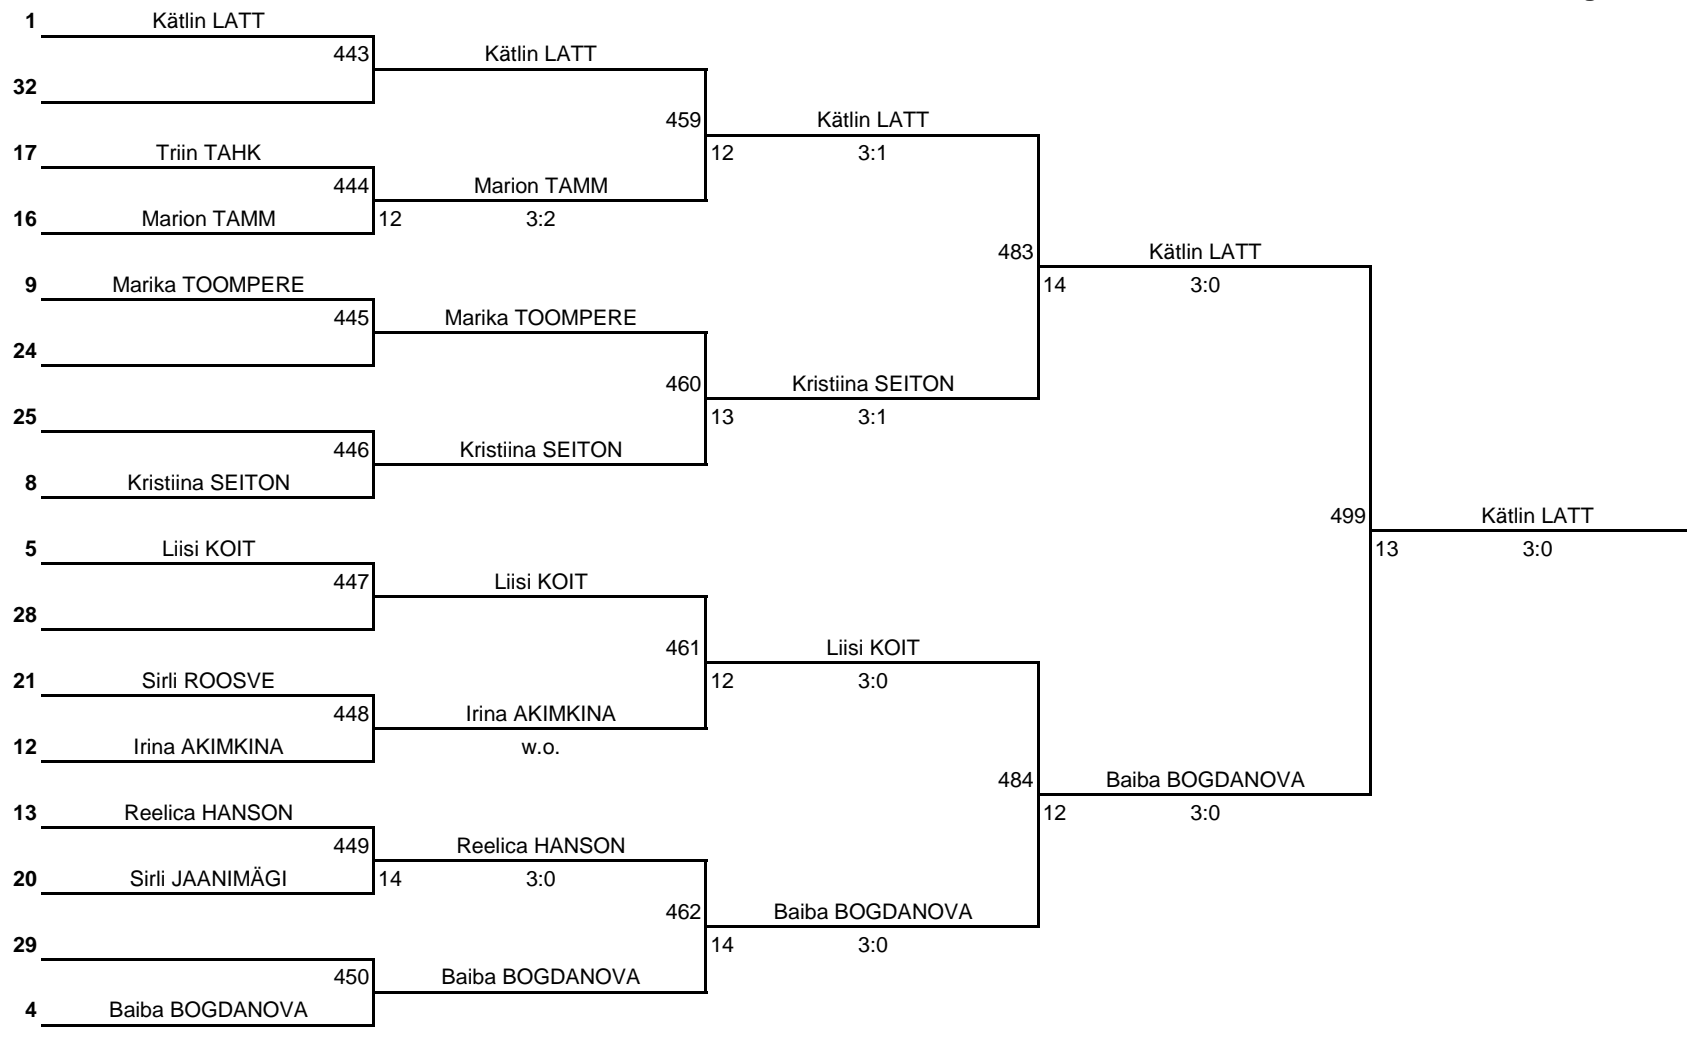

Võistluse nimetus: Lauatennisekeskuse GP 3. etapp / ELTL Balteco GP 4. etapp	TULEMUSED 5 LEHEL KINNITAN:
Korraldaja: Lauatennisekeskus	Koht, kuupäev: Tallinn, 9. veebruar 2013.a.
Klass: Naisüksikmäng	Kell: 10:00
	PEAKOHTUNIK: Aleksandr KIRPU (NU; Põltsamaa)

Plussring

Kohad 3. - 16.

-505	Reelica HANSON	517	Reelica HANSON		
-506	Getter PÕRU	17	3:0		
				533	Marina GOLIKOVA 9.
-507	Airi AVAMERI			12	3:0
		518	Marina GOLIKOVA		
-508	Marina GOLIKOVA	16	3:0		
				-533	Reelica HANSON 10.
-491	Irina AKIMKINA	513	Irina AKIMKINA		
-492	Marion TAMM	16	3:0		
				531	Irina AKIMKINA 13.
-493	Margit TAMM			12	3:0
		514	Inga BIRZNIECE		
-494	Inga BIRZNIECE	17	3:1		
				-531	Inga BIRZNIECE 14.