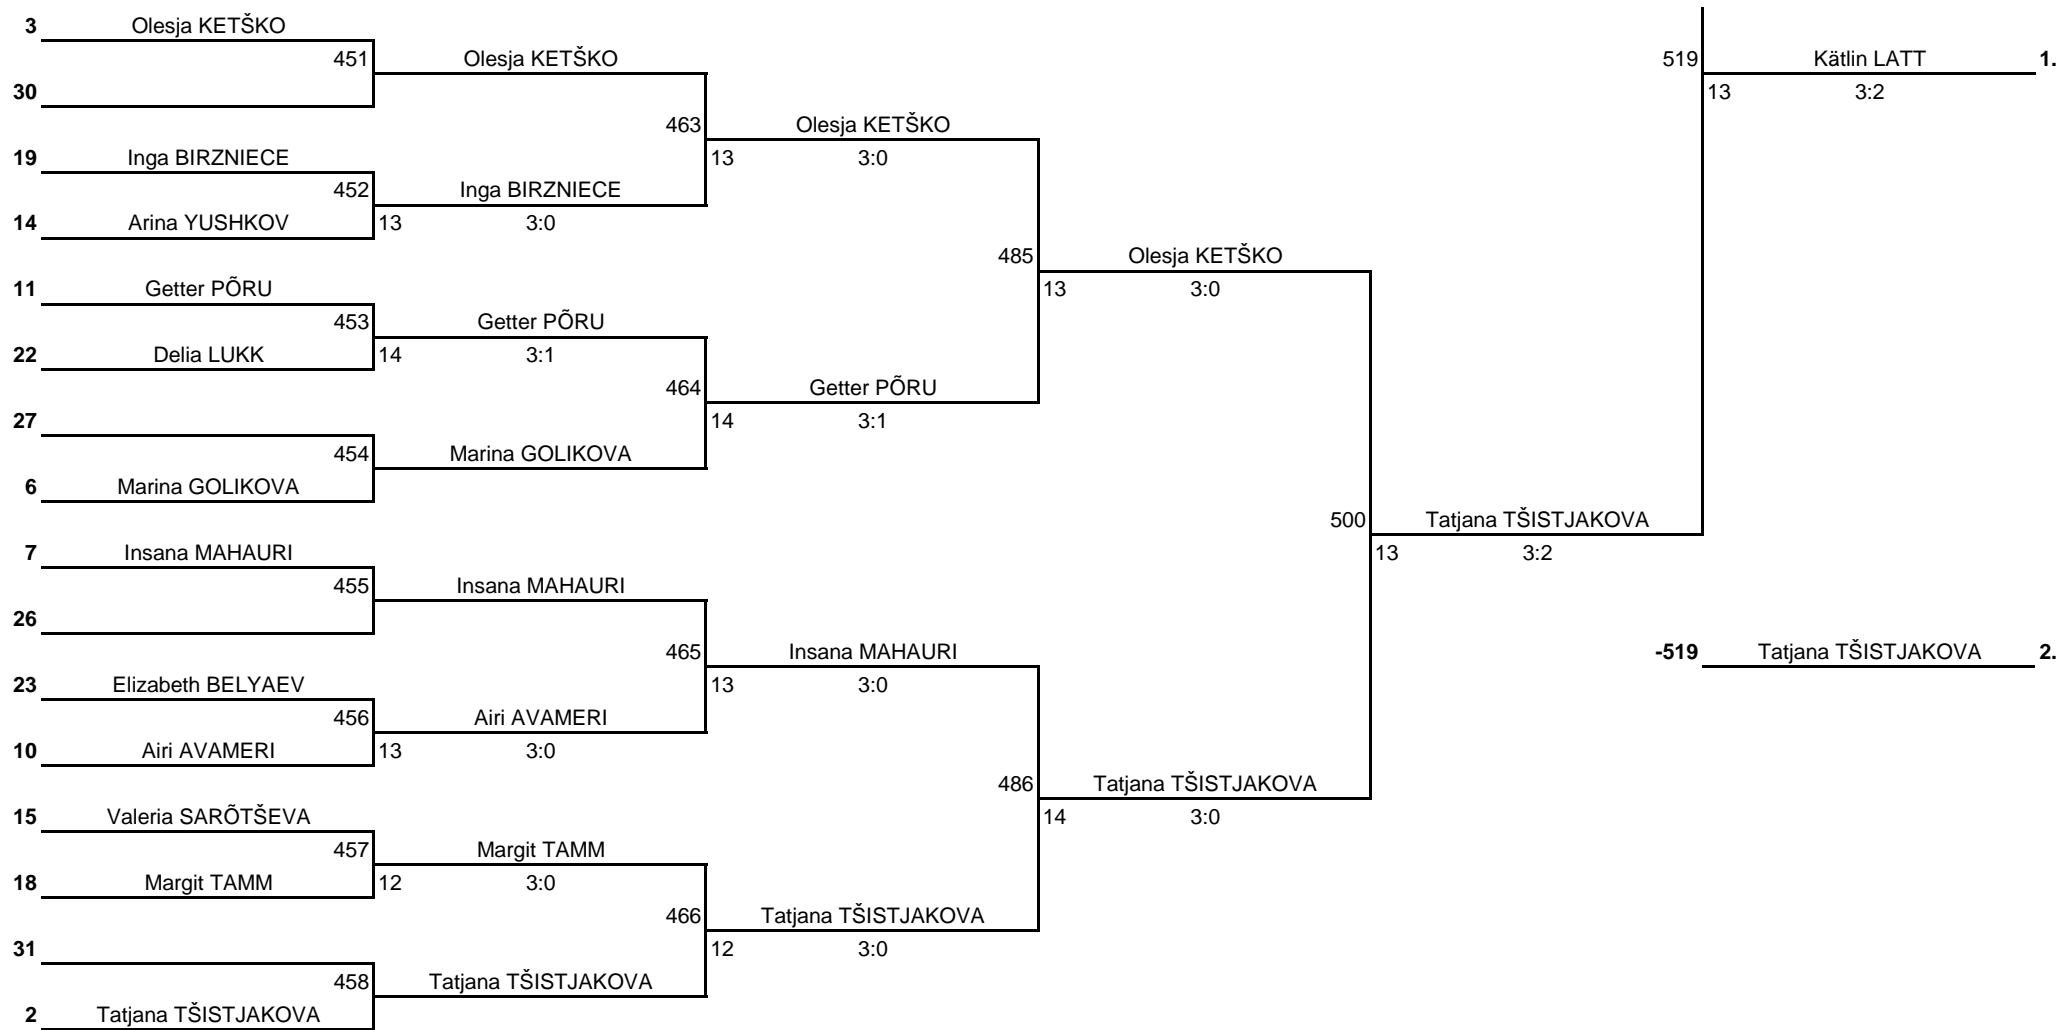

Võistluse nimetus: Lauatennisekeskuse GP 3. etapp / ELTL Balteco GP 4. etapp	TULEMUSED 5 LEHEL KINNITAN:
Korraldaja: Lauatennisekeskus	Koht, kuupäev: Tallinn, 9. veebruar 2013.a.
Klass: Naisüksikmäng	Kell: 10:00
	PEAKOHTUNIK: Aleksandr KIRPU (NU; Põltsamaa)

Plussring

Kohad 3. - 16.

-505	Reelica HANSON	517	Reelica HANSON		
-506	Getter PÕRU	17	3:0		
				533	Marina GOLIKOVA 9.
-507	Airi AVAMERI			12	3:0
		518	Marina GOLIKOVA		
-508	Marina GOLIKOVA	16	3:0		
				-533	Reelica HANSON 10.
-491	Irina AKIMKINA	513	Irina AKIMKINA		
-492	Marion TAMM	16	3:0		
				531	Irina AKIMKINA 13.
-493	Margit TAMM			12	3:0
		514	Inga BIRZNIECE		
-494	Inga BIRZNIECE	17	3:1		
				-531	Inga BIRZNIECE 14.

515	Insana MAHAURI	524	Baiba BOGDANOVA		
-499	Baiba BOGDANOVA	13	3:2		
				536	Olesja KETŠKO 3.
516	Liisi KOIT			13	3:0
		525	Olesja KETŠKO		
-500	Olesja KETŠKO	12	3:1		
	5. - 6.				
				-536	Baiba BOGDANOVA 4.
-524	Insana MAHAURI	535	Insana MAHAURI		5.
-525	Liisi KOIT	12	3:1		
				-535	Liisi KOIT 6.
-515	Marika TOOMPERE	534	Kristiina SEITON		7.
-516	Kristiina SEITON	14	3:2		
				-534	Marika TOOMPERE 8.
-517	Getter PÕRU	532	Airi AVAMERI		11.
-518	Airi AVAMERI	14	3:0		
				-532	Getter PÕRU 12.
-513	Marion TAMM	530	Marion TAMM		15.
-514	Margit TAMM	14	3:2		
				-530	Margit TAMM 16.