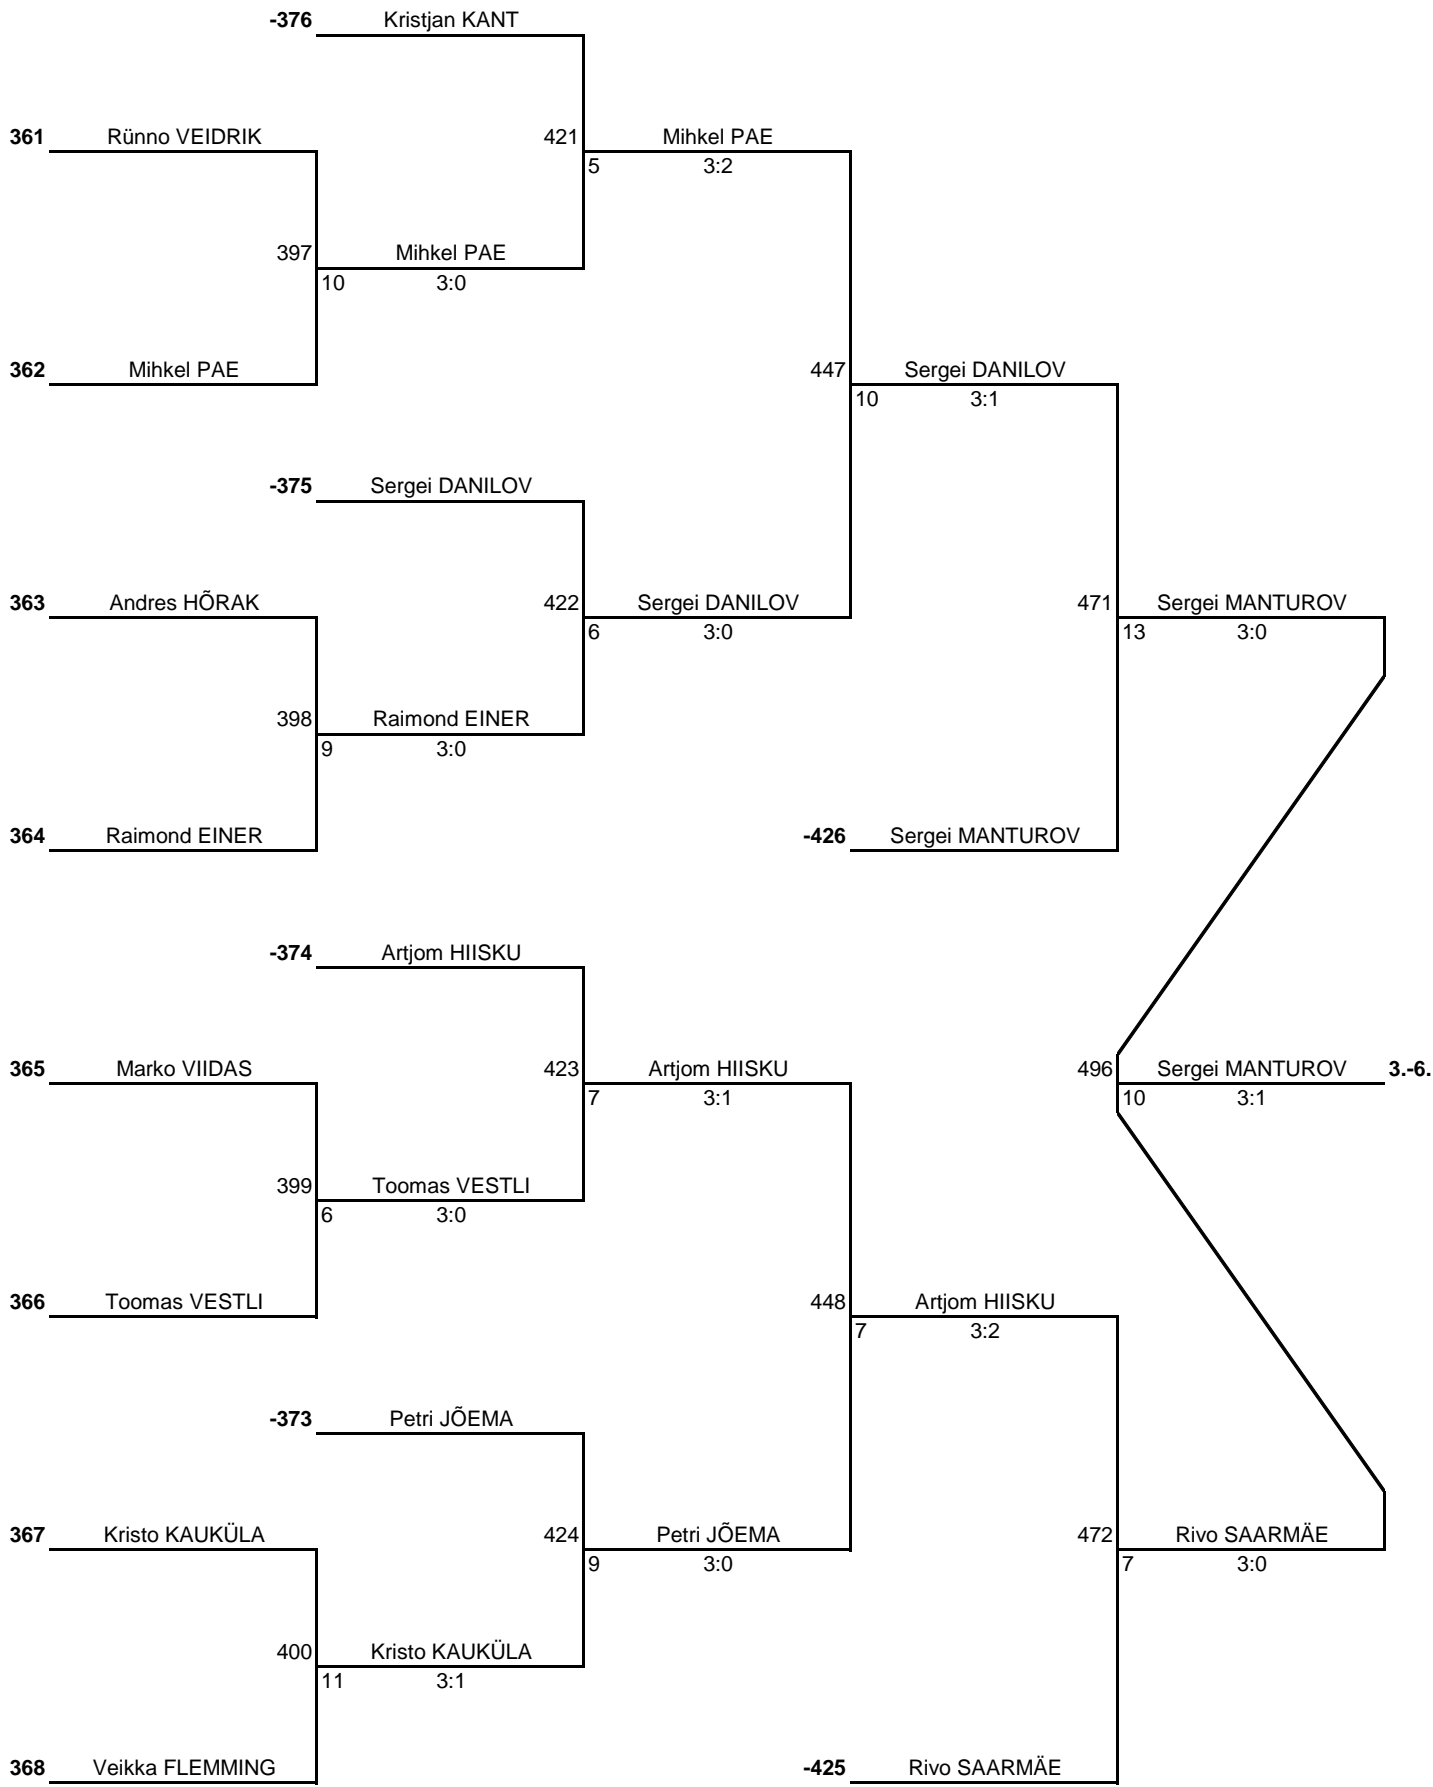

25.-32.	17.-24.	13.-16.	9.-12.	7.-8.